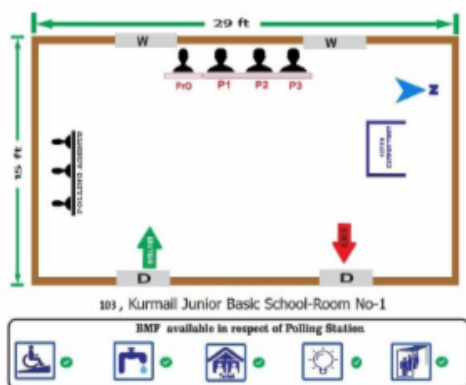

নির্বাচক নিবন্ধন আধিকারিকের স্বাক্ষর

Nazri Naksha

Google Map View

Polling Station Building Front View

Polling Station Front View

Cad View

Key MAP View

1 নাম : রাইহান মন্ডল পিতার নাম: আব্দুল হামিদ মন্ডল বাড়ির নং : এন0104 বয়স : 28 লিঙ্গ : পুরুষ	TFC1845825 ফটো উপলব্ধ	2 নাম : খাইরুন বেওয়া স্বামীর নাম: খোকা মন্ডল বাড়ির নং : n0186 বয়স : 66 লিঙ্গ : মহিলা	WB/06/038/309230 ফটো উপলব্ধ	3 নাম : সারমিন খাতুন পিতার নাম: কায়েম মন্ডল বাড়ির নং : এন0105 বয়স : 22 লিঙ্গ : মহিলা	TFC2093649 ফটো উপলব্ধ
4 নাম : ইমরান মন্ডল পিতার নাম: আব্দুল হামিদ মন্ডল বাড়ির নং : n0104 বয়স : 30 লিঙ্গ : পুরুষ	TFC1221381 ফটো উপলব্ধ	5 নাম : কায়েম মন্ডল পিতার নাম: মকবুল মন্ডল বাড়ির নং : n0105 বয়স : 45 লিঙ্গ : পুরুষ	CTB2095677 ফটো উপলব্ধ	Q 6 নাম : ভরত কর্মকার পিতার নাম: উপেন প্রবীড়া কর্মকার বাড়ির নং : n0 বয়স : 49 লিঙ্গ : পুরুষ	PJG3188349 ফটো উপলব্ধ
7 নাম : কহিনুর বিবি স্বামীর নাম: আব্দুল হামিদ বাড়ির নং : n0104 বয়স : 56 লিঙ্গ : মহিলা	WB/06/038/309329 ফটো উপলব্ধ	8 নাম : মরিয়ম খাতুন পিতার নাম: মোস্তাফিজুর রহমান বাড়ির নং : এন0104 বয়স : 43 লিঙ্গ : মহিলা	IUS2050110 ফটো উপলব্ধ	9 নাম : সন্ধ্যারানী কর্মকার স্বামীর নাম: নরেশ কর্মকার বাড়ির নং : n0014 বয়স : 66 লিঙ্গ : মহিলা	WB/06/038/309186 ফটো উপলব্ধ
10 নাম : অরুণ কর্মকার পিতার নাম: নরেশ কর্মকার বাড়ির নং : n0014 বয়স : 59 লিঙ্গ : পুরুষ	WB/06/038/309511 ফটো উপলব্ধ	11 নাম : সুরোজ ঘোষ পিতার নাম: সমর ঘোষ বাড়ির নং : n0059 বয়স : 24 লিঙ্গ : পুরুষ	TFC1992957 ফটো উপলব্ধ	12 নাম : মিরাসী কর্মকার স্বামীর নাম: বাবুন কর্মকার বাড়ির নং : n0059 বয়স : 32 লিঙ্গ : মহিলা	TFC1141969 ফটো উপলব্ধ
13 নাম : বাবুন কর্মকার পিতার নাম: ধীরেন কর্মকার বাড়ির নং : n0059 বয়স : 32 লিঙ্গ : পুরুষ	TFC1063163 ফটো উপলব্ধ	14 নাম : গোপাল কর্মকার পিতার নাম: বৃধু কর্মকার বাড়ির নং : n0058 বয়স : 59 লিঙ্গ : পুরুষ	WB/06/038/309276 ফটো উপলব্ধ	15 নাম : অরুণ কর্মকার পিতার নাম: ধীরেন কর্মকার বাড়ির নং : n0057 বয়স : 35 লিঙ্গ : পুরুষ	TFC1002880 ফটো উপলব্ধ
16 নাম : নব কর্মকার পিতার নাম: নরেশ কর্মকার বাড়ির নং : n0014 বয়স : 54 লিঙ্গ : পুরুষ	WB/06/038/309278 ফটো উপলব্ধ	17 নাম : রাজু কর্মকার পিতার নাম: বিষ্ণু কর্মকার বাড়ির নং : n0061 বয়স : 38 লিঙ্গ : পুরুষ	TFC1002997 ফটো উপলব্ধ	18 নাম : পাতাশী কর্মকার স্বামীর নাম: ধীরেন কর্মকার বাড়ির নং : n0059 বয়স : 53 লিঙ্গ : মহিলা	WB/06/038/309404 ফটো উপলব্ধ
19 নাম : ধীরেন কর্মকার পিতার নাম: বৃধু কর্মকার বাড়ির নং : n0057 বয়স : 68 লিঙ্গ : পুরুষ	WB/06/038/309123 ফটো উপলব্ধ	20 নাম : গোলাপী কর্মকার স্বামীর নাম: নব কর্মকার বাড়ির নং : n0014 বয়স : 51 লিঙ্গ : মহিলা	WB/06/038/309421 ফটো উপলব্ধ	21 নাম : সবিতা কর্মকার স্বামীর নাম: গোবিন্দ কর্মকার বাড়ির নং : n0244 বয়স : 52 লিঙ্গ : মহিলা	CTB2105484 ফটো উপলব্ধ
22 নাম : গোবিন্দ কর্মকার পিতার নাম: ধীরেন কর্মকার বাড়ির নং : n0243 বয়স : 60 লিঙ্গ : পুরুষ	WB/06/038/345175 ফটো উপলব্ধ	23 নাম : গণেশ কর্মকার পিতার নাম: গোবিন্দ কর্মকার বাড়ির নং : 287এন বয়স : 32 লিঙ্গ : পুরুষ	TFC2157501 ফটো উপলব্ধ	24 নাম : ধননঞ্জয় কর্মকার পিতার নাম: বিষ্ণু কর্মকার বাড়ির নং : n0061 বয়স : 36 লিঙ্গ : পুরুষ	CTB2376317 ফটো উপলব্ধ
25 নাম : শেফালী কর্মকার স্বামীর নাম: গোপাল কর্মকার বাড়ির নং : n0058 বয়স : 51 লিঙ্গ : মহিলা	WB/06/038/309177 ফটো উপলব্ধ	26 নাম : নমিতা ঘোষ স্বামীর নাম: শুকদেব ঘোষ বাড়ির নং : n0014 বয়স : 37 লিঙ্গ : মহিলা	TFC1063155 ফটো উপলব্ধ	27 নাম : স্বপ্না কর্মকার পিতার নাম: দেবেন কর্মকার বাড়ির নং : n0199 বয়স : 45 লিঙ্গ : মহিলা	CTB2096014 ফটো উপলব্ধ
28 নাম : বিষ্ণু কর্মকার পিতার নাম: বৃধু কর্মকার বাড়ির নং : এন0069 বয়স : 65 লিঙ্গ : পুরুষ	TFC2185072 ফটো উপলব্ধ	29 নাম : প্রতিক কর্মকার পিতার নাম: বিষ্ণু কর্মকার বাড়ির নং : এন0 বয়স : 21 লিঙ্গ : পুরুষ	TFC2115780 ফটো উপলব্ধ	30 নাম : সুদিশু মাহাত পিতার নাম: সুজেন মাহাত বাড়ির নং : n0059 বয়স : 24 লিঙ্গ : পুরুষ	TFC1992924 ফটো উপলব্ধ