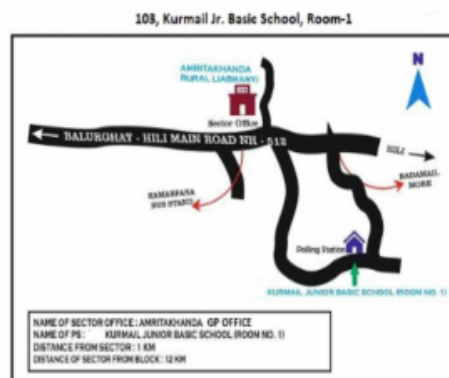

Key MAP View