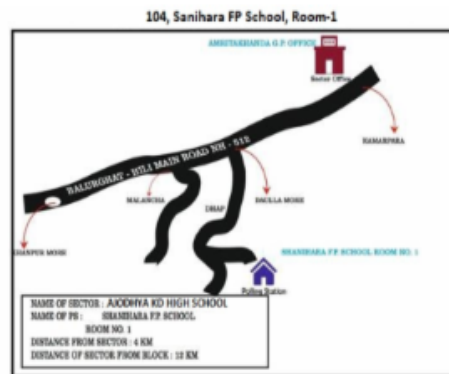

Key MAP View