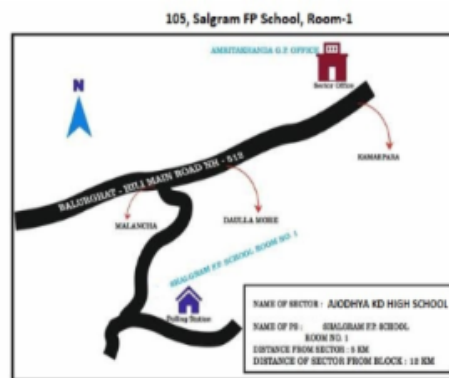

নির্বাচক নিবন্ধন আধিকারিকের স্বাক্ষর

Nazri Naksha

Google Map View

Polling Station Building Front View

Polling Station Front View

Cad View

Key MAP View

1 নাম : শেফালী হাঁসদা স্বামীর নাম: সুভাষ টুডু বাড়ির নং : n0038 বয়স : 30 লিঙ্গ : মহিলা	TFC1222637 ফটো উপলব্ধ	2 নাম : দুর্লি কিস্কু স্বামীর নাম: রবি টুডু বাড়ির নং : n0038 বয়স : 67 লিঙ্গ : মহিলা	WB/06/038/333426 ফটো উপলব্ধ	3 নাম : রূপালী হেমরম স্বামীর নাম: বিকাশ টুডু বাড়ির নং : n0038 বয়স : 31 লিঙ্গ : মহিলা	TFC1222645 ফটো উপলব্ধ
4 নাম : বিকাশ টুডু পিতার নাম: রবি টুডু বাড়ির নং : n0038 বয়স : 38 লিঙ্গ : পুরুষ	CTB2327245 ফটো উপলব্ধ	5 নাম : সুরঞ্জ মুরমু স্বামীর নাম: লক্ষীরাম কিস্কু বাড়ির নং : n0083 বয়স : 75 লিঙ্গ : মহিলা	WB/06/038/333187 ফটো উপলব্ধ	6 নাম : নিমাই কিস্কু পিতার নাম: লক্ষীরাম কিস্কু বাড়ির নং : n0083 বয়স : 42 লিঙ্গ : পুরুষ	CTB1875186 ফটো উপলব্ধ
7 নাম : অঞ্জলি কিস্কু পিতার নাম: শ্রীদাম কিস্কু বাড়ির নং : এন0083 বয়স : 23 লিঙ্গ : মহিলা	TFC2027514 ফটো উপলব্ধ	8 নাম : পূর্ণী সমাজদার ঘোষ স্বামীর নাম: সুনীল ঘোষ বাড়ির নং : n0230 বয়স : 53 লিঙ্গ : মহিলা	WB/06/038/327577 ফটো উপলব্ধ	9 নাম : ফটিক চন্দ্র ঘোষ পিতার নাম: গোপীবল্লভ ঘোষ বাড়ির নং : n0004 বয়স : 70 লিঙ্গ : পুরুষ	TFC2132868 ফটো উপলব্ধ
10 নাম : বাবলু ঘোষ পিতার নাম: মনি ঘোষ বাড়ির নং : n0131 বয়স : 40 লিঙ্গ : পুরুষ	CTB1410992 ফটো উপলব্ধ	11 নাম : কুমকুম ঘোষ পিতার নাম: দীপেশ ঘোষ বাড়ির নং : n0167 বয়স : 34 লিঙ্গ : মহিলা	TFC1222546 ফটো উপলব্ধ	12 নাম : শুভ ঘোষ পিতার নাম: সুনীল ঘোষ বাড়ির নং : 224 বয়স : 27 লিঙ্গ : পুরুষ	TFC1715911 ফটো উপলব্ধ
13 নাম : বাপী ঘোষ স্বামীর নাম: জয় ঘোষ বাড়ির নং : n0102 বয়স : 42 লিঙ্গ : মহিলা	TFC0937870 ফটো উপলব্ধ	14 নাম : মনিন্দ্র নাথ ঘোষ পিতার নাম: গজেন্দ্র নাথ ঘোষ বাড়ির নং : n0131 বয়স : 82 লিঙ্গ : পুরুষ	TFC1891860 ফটো উপলব্ধ	15 নাম : বলু ঘোষ পিতার নাম: মণীন্দ্রনাথ ঘোষ বাড়ির নং : n0131 বয়স : 50 লিঙ্গ : মহিলা	TFC1891852 ফটো উপলব্ধ
16 নাম : টুসি ঘোষ পিতার নাম: রঘুনাথ ঘোষ বাড়ির নং : n0001 বয়স : 24 লিঙ্গ : মহিলা	TFC1992486 ফটো উপলব্ধ	17 নাম : মুক্তি বর্মন পিতার নাম: সনাতন বর্মন বাড়ির নং : 274 বয়স : 35 লিঙ্গ : মহিলা	TFC1674761 ফটো উপলব্ধ	18 নাম : মীরা ঘোষ স্বামীর নাম: ফটিক ঘোষ বাড়ির নং : n0004 বয়স : 57 লিঙ্গ : মহিলা	WB/06/038/333275 ফটো উপলব্ধ
19 নাম : কানু ঘোষ পিতার নাম: গোপীবল্লভ ঘোষ বাড়ির নং : n0005 বয়স : 57 লিঙ্গ : পুরুষ	WB/06/038/333428 ফটো উপলব্ধ	20 নাম : প্রতীক কুমার ঘোষ পিতার নাম: কানাই কুমার ঘোষ বাড়ির নং : n0005 বয়স : 33 লিঙ্গ : পুরুষ	TFC1003623 ফটো উপলব্ধ	21 নাম : সুধাংশু ঘোষ পিতার নাম: পঞ্চানন ঘোষ বাড়ির নং : n0007 বয়স : 57 লিঙ্গ : পুরুষ	WB/06/038/333498 ফটো উপলব্ধ
22 নাম : গীতারানী ঘোষ স্বামীর নাম: সুধাংশু ঘোষ বাড়ির নং : n0007 বয়স : 46 লিঙ্গ : মহিলা	CTB2209906 ফটো উপলব্ধ	23 নাম : শান্তনা বর্মন ঘোষ স্বামীর নাম: বাবলু ঘোষ বাড়ির নং : n0131 বয়স : 32 লিঙ্গ : মহিলা	CTB2209948 ফটো উপলব্ধ	24 নাম : মাখন চন্দ্র ঘোষ পিতার নাম: গজেন্দ্রনাথ ঘোষ বাড়ির নং : n0102 বয়স : 79 লিঙ্গ : পুরুষ	WB/06/038/333338 ফটো উপলব্ধ
25 নাম : গোবিন্দ চন্দ্র ঘোষ পিতার নাম: তারাপদ ঘোষ বাড়ির নং : n0103 বয়স : 59 লিঙ্গ : পুরুষ	WB/06/038/333304 ফটো উপলব্ধ	26 নাম : পম্পা বর্মন স্বামীর নাম: দীপক বর্মন বাড়ির নং : 84 বয়স : 33 লিঙ্গ : মহিলা	IUS1280825 ফটো উপলব্ধ	27 নাম : রঘুনাথ ঘোষ পিতার নাম: রাধারমন ঘোষ বাড়ির নং : n0001 বয়স : 69 লিঙ্গ : পুরুষ	TFC1905595 ফটো উপলব্ধ
28 নাম : শিংকী হাঁসদা স্বামীর নাম: নিমাই কিস্কু বাড়ির নং : n0001 বয়স : 33 লিঙ্গ : মহিলা	TFC1222280 ফটো উপলব্ধ	29 নাম : সবিতা ঘোষ স্বামীর নাম: নিতাই ঘোষ বাড়ির নং : n0103 বয়স : 57 লিঙ্গ : মহিলা	WB/06/038/333378 ফটো উপলব্ধ	30 নাম : পিংকি দত্ত (ঘোষ) স্বামীর নাম: নবকুমার ঘোষ বাড়ির নং : n0103 বয়স : 30 লিঙ্গ : মহিলা	TFC1304633 ফটো উপলব্ধ