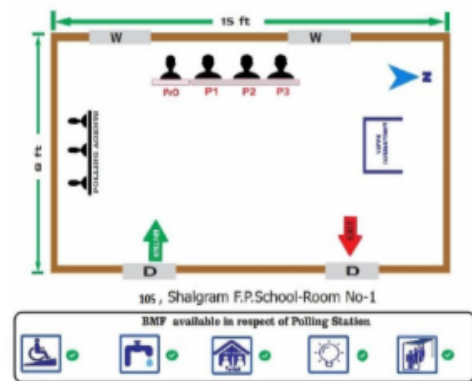

নির্বাচক নিবন্ধন আধিকারিকের স্বাক্ষর

Nazri Naksha

Google Map View

Polling Station Building Front View

Polling Station Front View

Cad View

Key MAP View

1 নাম : শেফালী হাঁসদা স্বামীর নাম: সুভাষ টুডু বাড়ির নং : n0038 বয়স : 30 লিঙ্গ : মহিলা	TFC1222637 ফটো উপলব্ধ	2 নাম : দুর্লি কিস্কু স্বামীর নাম: রবি টুডু বাড়ির নং : n0038 বয়স : 67 লিঙ্গ : মহিলা	WB/06/038/333426 ফটো উপলব্ধ	3 নাম : রূপালী হেমরম স্বামীর নাম: বিকাশ টুডু বাড়ির নং : n0038 বয়স : 31 লিঙ্গ : মহিলা	TFC1222645 ফটো উপলব্ধ
4 নাম : বিকাশ টুডু পিতার নাম: রবি টুডু বাড়ির নং : n0038 বয়স : 38 লিঙ্গ : পুরুষ	CTB2327245 ফটো উপলব্ধ	5 নাম : সুরঞ্জ মুরমু স্বামীর নাম: লক্ষীরাম কিস্কু বাড়ির নং : n0083 বয়স : 75 লিঙ্গ : মহিলা	WB/06/038/333187 ফটো উপলব্ধ	6 নাম : নিমাই কিস্কু পিতার নাম: লক্ষীরাম কিস্কু বাড়ির নং : n0083 বয়স : 42 লিঙ্গ : পুরুষ	CTB1875186 ফটো উপলব্ধ
7 নাম : অঞ্জলি কিস্কু পিতার নাম: শ্রীদাম কিস্কু বাড়ির নং : এন0083 বয়স : 23 লিঙ্গ : মহিলা	TFC2027514 ফটো উপলব্ধ	8 নাম : পূর্ণী সমাজদার ঘোষ স্বামীর নাম: সুনীল ঘোষ বাড়ির নং : n0230 বয়স : 53 লিঙ্গ : মহিলা	WB/06/038/327577 ফটো উপলব্ধ	9 নাম : ফটিক চন্দ্র ঘোষ পিতার নাম: গোপীবল্লভ ঘোষ বাড়ির নং : n0004 বয়স : 70 লিঙ্গ : পুরুষ	TFC2132868 ফটো উপলব্ধ
10 নাম : বাবলু ঘোষ পিতার নাম: মনি ঘোষ বাড়ির নং : n0131 বয়স : 40 লিঙ্গ : পুরুষ	CTB1410992 ফটো উপলব্ধ	11 নাম : কুমকুম ঘোষ পিতার নাম: দীপেশ ঘোষ বাড়ির নং : n0167 বয়স : 34 লিঙ্গ : মহিলা	TFC1222546 ফটো উপলব্ধ	12 নাম : শুভ ঘোষ পিতার নাম: সুনীল ঘোষ বাড়ির নং : 224 বয়স : 27 লিঙ্গ : পুরুষ	TFC1715911 ফটো উপলব্ধ
13 নাম : বাপী ঘোষ স্বামীর নাম: জয় ঘোষ বাড়ির নং : n0102 বয়স : 42 লিঙ্গ : মহিলা	TFC0937870 ফটো উপলব্ধ	14 নাম : মনিন্দ্র নাথ ঘোষ পিতার নাম: গজেন্দ্র নাথ ঘোষ বাড়ির নং : n0131 বয়স : 82 লিঙ্গ : পুরুষ	TFC1891860 ফটো উপলব্ধ	15 নাম : বলু ঘোষ পিতার নাম: মণীন্দ্রনাথ ঘোষ বাড়ির নং : n0131 বয়স : 50 লিঙ্গ : মহিলা	TFC1891852 ফটো উপলব্ধ
16 নাম : টুসি ঘোষ পিতার নাম: রঘুনাথ ঘোষ বাড়ির নং : n0001 বয়স : 24 লিঙ্গ : মহিলা	TFC1992486 ফটো উপলব্ধ	17 নাম : মুক্তি বর্মন পিতার নাম: সনাতন বর্মন বাড়ির নং : 274 বয়স : 35 লিঙ্গ : মহিলা	TFC1674761 ফটো উপলব্ধ	18 নাম : মীরা ঘোষ স্বামীর নাম: ফটিক ঘোষ বাড়ির নং : n0004 বয়স : 57 লিঙ্গ : মহিলা	WB/06/038/333275 ফটো উপলব্ধ
19 নাম : কানু ঘোষ পিতার নাম: গোপীবল্লভ ঘোষ বাড়ির নং : n0005 বয়স : 57 লিঙ্গ : পুরুষ	WB/06/038/333428 ফটো উপলব্ধ	20 নাম : প্রতীক কুমার ঘোষ পিতার নাম: কানাই কুমার ঘোষ বাড়ির নং : n0005 বয়স : 33 লিঙ্গ : পুরুষ	TFC1003623 ফটো উপলব্ধ	21 নাম : সুধাংশু ঘোষ পিতার নাম: পঞ্চানন ঘোষ বাড়ির নং : n0007 বয়স : 57 লিঙ্গ : পুরুষ	WB/06/038/333498 ফটো উপলব্ধ
22 নাম : গীতারানী ঘোষ স্বামীর নাম: সুধাংশু ঘোষ বাড়ির নং : n0007 বয়স : 46 লিঙ্গ : মহিলা	CTB2209906 ফটো উপলব্ধ	23 নাম : শান্তনা বর্মন ঘোষ স্বামীর নাম: বাবলু ঘোষ বাড়ির নং : n0131 বয়স : 32 লিঙ্গ : মহিলা	CTB2209948 ফটো উপলব্ধ	24 নাম : মাখন চন্দ্র ঘোষ পিতার নাম: গজেন্দ্রনাথ ঘোষ বাড়ির নং : n0102 বয়স : 79 লিঙ্গ : পুরুষ	WB/06/038/333338 ফটো উপলব্ধ
25 নাম : গোবিন্দ চন্দ্র ঘোষ পিতার নাম: তারাপদ ঘোষ বাড়ির নং : n0103 বয়স : 59 লিঙ্গ : পুরুষ	WB/06/038/333304 ফটো উপলব্ধ	26 নাম : পম্পা বর্মন স্বামীর নাম: দীপক বর্মন বাড়ির নং : 84 বয়স : 33 লিঙ্গ : মহিলা	IUS1280825 ফটো উপলব্ধ	27 নাম : রঘুনাথ ঘোষ পিতার নাম: রাধারমন ঘোষ বাড়ির নং : n0001 বয়স : 69 লিঙ্গ : পুরুষ	TFC1905595 ফটো উপলব্ধ
28 নাম : শিংকী হাঁসদা স্বামীর নাম: নিমাই কিস্কু বাড়ির নং : n0001 বয়স : 33 লিঙ্গ : মহিলা	TFC1222280 ফটো উপলব্ধ	29 নাম : সবিতা ঘোষ স্বামীর নাম: নিতাই ঘোষ বাড়ির নং : n0103 বয়স : 57 লিঙ্গ : মহিলা	WB/06/038/333378 ফটো উপলব্ধ	30 নাম : পিংকি দত্ত (ঘোষ) স্বামীর নাম: নবকুমার ঘোষ বাড়ির নং : n0103 বয়স : 30 লিঙ্গ : মহিলা	TFC1304633 ফটো উপলব্ধ