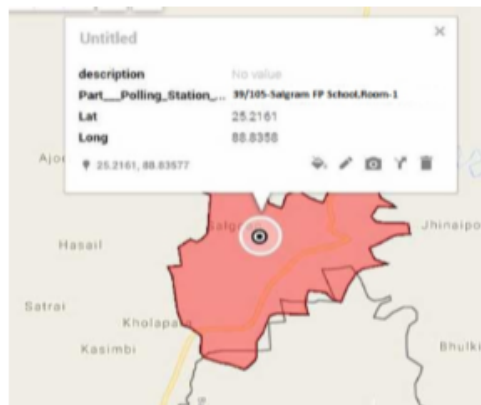

Google Map View