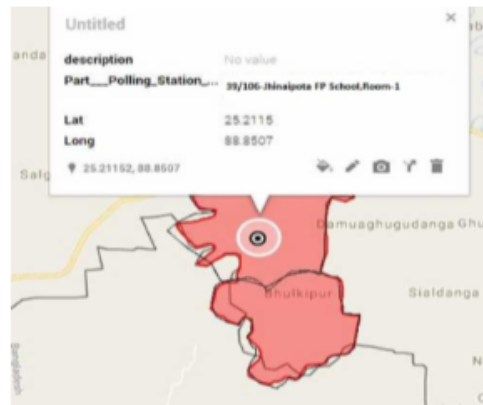

Google Map View