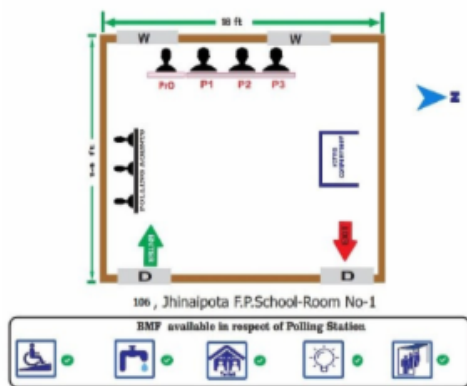

নির্বাচক নিবন্ধন আধিকারিকের স্বাক্ষর

Nazri Naksha

Google Map View

Polling Station Building Front View

Polling Station Front View

Cad View

Key MAP View

1 নাম : বিমল কিস্কু পিতার নাম : সুকল কিস্কু বাড়ির নং : n0040 বয়স : 53 লিঙ্গ : পুরুষ ফটো উপলব্ধ	WB/06/038/330050	2 নাম : দিলীপ কিস্কু পিতার নাম : হোপনা কিস্কু বাড়ির নং : n0049 বয়স : 59 লিঙ্গ : পুরুষ ফটো উপলব্ধ	WB/06/038/330021	3 নাম : প্রশান্ত কিস্কু পিতার নাম : বিমল কিস্কু বাড়ির নং : 211 বয়স : 21 লিঙ্গ : পুরুষ ফটো উপলব্ধ	TFC2114858
4 নাম : রীনা হেমরম স্বামীর নাম : বিমল কিস্কু বাড়ির নং : n0040 বয়স : 44 লিঙ্গ : মহিলা ফটো উপলব্ধ	CTB2209823	5 নাম : শেফালি মুরমু স্বামীর নাম : রঞ্জন হেমরম বাড়ির নং : এন0034 বয়স : 28 লিঙ্গ : মহিলা ফটো উপলব্ধ	TFC2085637	6 নাম : রাজেশ হেমরম মায়ের নাম : ফুল কিস্কু বাড়ির নং : এন0011 বয়স : 27 লিঙ্গ : পুরুষ ফটো উপলব্ধ	TFC1819499
7 নাম : সরলা টুডু স্বামীর নাম : মিথুন কিস্কু বাড়ির নং : 155 বয়স : 22 লিঙ্গ : মহিলা ফটো উপলব্ধ	TFC2114866	8 নাম : অঞ্জলী মুরমু স্বামীর নাম : দিলীপ কিস্কু বাড়ির নং : n0049 বয়স : 53 লিঙ্গ : মহিলা ফটো উপলব্ধ	WB/06/038/330091	9 নাম : ফুল কিস্কু স্বামীর নাম : বৃন্দান হেমরম বাড়ির নং : n0011 বয়স : 61 লিঙ্গ : মহিলা ফটো উপলব্ধ	WB/06/038/330203
10 নাম : সন্তোষ কিস্কু পিতার নাম : সুকল কিস্কু বাড়ির নং : n0040 বয়স : 51 লিঙ্গ : পুরুষ ফটো উপলব্ধ	WB/06/038/330048	11 নাম : লক্ষ্মী হাসদা স্বামীর নাম : ভগবান কিস্কু বাড়ির নং : n0068 বয়স : 59 লিঙ্গ : মহিলা ফটো উপলব্ধ	WB/06/038/330067	12 নাম : গুণ্ডনা কিস্কু পিতার নাম : ভগবান কিস্কু বাড়ির নং : n0068 বয়স : 49 লিঙ্গ : পুরুষ ফটো উপলব্ধ	WB/06/038/330074
13 নাম : বিরামনি কিস্কু পিতার নাম : ভগবান কিস্কু বাড়ির নং : n0068 বয়স : 43 লিঙ্গ : মহিলা ফটো উপলব্ধ	CTB2101467	14 নাম : প্রদীপ কিস্কু পিতার নাম : মনু কিস্কু বাড়ির নং : n0208 বয়স : 31 লিঙ্গ : পুরুষ ফটো উপলব্ধ	TFC1222959	15 নাম : রঞ্জিত কিস্কু পিতার নাম : সুনীল কিস্কু বাড়ির নং : এন00256 বয়স : 24 লিঙ্গ : পুরুষ ফটো উপলব্ধ	TFC2026920
16 নাম : মিনতি মুরমু স্বামীর নাম : তালা মার্ভি বাড়ির নং : n0066 বয়স : 49 লিঙ্গ : মহিলা ফটো উপলব্ধ	WB/06/038/330442	17 নাম : সুকমল হেমরম মায়ের নাম : ফুল কিস্কু বাড়ির নং : n0011 বয়স : 36 লিঙ্গ : পুরুষ ফটো উপলব্ধ	TFC1063874	18 নাম : সোনা মনী কিস্কু স্বামীর নাম : মশে টুডু বাড়ির নং : n0239 বয়স : 32 লিঙ্গ : মহিলা ফটো উপলব্ধ	TFC1716109
19 নাম : রেজিনা হেমরম স্বামীর নাম : সন্তোষ কিস্কু বাড়ির নং : n0040 বয়স : 33 লিঙ্গ : মহিলা ফটো উপলব্ধ	TFC1222850	20 নাম : সরস্বতী হেমরম পিতার নাম : ধীরেন হেমরম বাড়ির নং : 1 বয়স : 25 লিঙ্গ : মহিলা ফটো উপলব্ধ	TFC2115012	21 নাম : শিপেন কিস্কু পিতার নাম : ভগবান কিস্কু বাড়ির নং : n0068 বয়স : 41 লিঙ্গ : পুরুষ ফটো উপলব্ধ	CTB2101475
22 নাম : সুনীল কিস্কু পিতার নাম : বাদে কিস্কু বাড়ির নং : n0070 বয়স : 65 লিঙ্গ : পুরুষ ফটো উপলব্ধ	TFC1892082	23 নাম : ফলমাণি টুডু স্বামীর নাম : সুনীল কিস্কু বাড়ির নং : n0070 বয়স : 57 লিঙ্গ : মহিলা ফটো উপলব্ধ	TFC1892074	24 নাম : কুশলাল চৌধুরী পিতার নাম : লক্ষ্মন চৌধুরী বাড়ির নং : n0208 বয়স : 29 লিঙ্গ : পুরুষ ফটো উপলব্ধ	TFC1304906
25 নাম : সাবিনা কিস্কু পিতার নাম : মনু কিস্কু বাড়ির নং : n0209 বয়স : 32 লিঙ্গ : মহিলা ফটো উপলব্ধ	TFC1222967	26 নাম : অমল হেমরম পিতার নাম : বৃন্দান হেমরম বাড়ির নং : n0011 বয়স : 48 লিঙ্গ : পুরুষ ফটো উপলব্ধ	CTB1182666	27 নাম : মঞ্জি কিস্কু পিতার নাম : দিলীপ কিস্কু বাড়ির নং : এন0049 বয়স : 26 লিঙ্গ : পুরুষ ফটো উপলব্ধ	TFC1819648
28 নাম : মুন মার্ভি পিতার নাম : পন্ডিত মার্ভি বাড়ির নং : n0066 বয়স : 49 লিঙ্গ : পুরুষ ফটো উপলব্ধ	WB/06/038/330026	29 নাম : সনমনী কিস্কু স্বামীর নাম : দিলীপ বাসকি বাড়ির নং : এন0134 বয়স : 39 লিঙ্গ : মহিলা ফটো উপলব্ধ	TFC1819416	30 নাম : জয়রাম হেমরম পিতার নাম : ধীরেন হেমরম বাড়ির নং : এন0062 বয়স : 26 লিঙ্গ : পুরুষ ফটো উপলব্ধ	TFC1819531