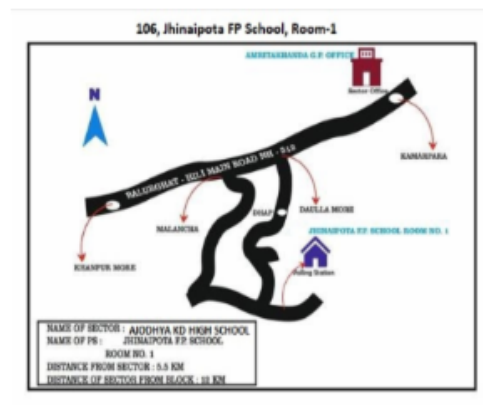

নির্বাচক নিবন্ধন আধিকারিকের স্বাক্ষর

Nazri Naksha

Google Map View

Polling Station Building Front View

Polling Station Front View

Cad View

Key MAP View

1 নাম : বিমল কিস্কু পিতার নাম : সুকল কিস্কু বাড়ির নং : n0040 বয়স : 53 লিঙ্গ : পুরুষ ফটো উপলব্ধ	WB/06/038/330050	2 নাম : দিলীপ কিস্কু পিতার নাম : হোপনা কিস্কু বাড়ির নং : n0049 বয়স : 59 লিঙ্গ : পুরুষ ফটো উপলব্ধ	WB/06/038/330021	3 নাম : প্রশান্ত কিস্কু পিতার নাম : বিমল কিস্কু বাড়ির নং : 211 বয়স : 21 লিঙ্গ : পুরুষ ফটো উপলব্ধ	TFC2114858
4 নাম : রীনা হেমরম স্বামীর নাম : বিমল কিস্কু বাড়ির নং : n0040 বয়স : 44 লিঙ্গ : মহিলা ফটো উপলব্ধ	CTB2209823	5 নাম : শেফালি মুরমু স্বামীর নাম : রঞ্জন হেমরম বাড়ির নং : এন0034 বয়স : 28 লিঙ্গ : মহিলা ফটো উপলব্ধ	TFC2085637	6 নাম : রাজেশ হেমরম মায়ের নাম : ফুল কিস্কু বাড়ির নং : এন0011 বয়স : 27 লিঙ্গ : পুরুষ ফটো উপলব্ধ	TFC1819499
7 নাম : সরলা টুডু স্বামীর নাম : মিথুন কিস্কু বাড়ির নং : 155 বয়স : 22 লিঙ্গ : মহিলা ফটো উপলব্ধ	TFC2114866	8 নাম : অঞ্জলী মুরমু স্বামীর নাম : দিলীপ কিস্কু বাড়ির নং : n0049 বয়স : 53 লিঙ্গ : মহিলা ফটো উপলব্ধ	WB/06/038/330091	9 নাম : ফুল কিস্কু স্বামীর নাম : বৃন্দান হেমরম বাড়ির নং : n0011 বয়স : 61 লিঙ্গ : মহিলা ফটো উপলব্ধ	WB/06/038/330203
10 নাম : সন্তোষ কিস্কু পিতার নাম : সুকল কিস্কু বাড়ির নং : n0040 বয়স : 51 লিঙ্গ : পুরুষ ফটো উপলব্ধ	WB/06/038/330048	11 নাম : লক্ষ্মী হাসদা স্বামীর নাম : ভগবান কিস্কু বাড়ির নং : n0068 বয়স : 59 লিঙ্গ : মহিলা ফটো উপলব্ধ	WB/06/038/330067	12 নাম : গুণ্ডনা কিস্কু পিতার নাম : ভগবান কিস্কু বাড়ির নং : n0068 বয়স : 49 লিঙ্গ : পুরুষ ফটো উপলব্ধ	WB/06/038/330074
13 নাম : বিরামনি কিস্কু পিতার নাম : ভগবান কিস্কু বাড়ির নং : n0068 বয়স : 43 লিঙ্গ : মহিলা ফটো উপলব্ধ	CTB2101467	14 নাম : প্রদীপ কিস্কু পিতার নাম : মনু কিস্কু বাড়ির নং : n0208 বয়স : 31 লিঙ্গ : পুরুষ ফটো উপলব্ধ	TFC1222959	15 নাম : রঞ্জিত কিস্কু পিতার নাম : সুনীল কিস্কু বাড়ির নং : এন00256 বয়স : 24 লিঙ্গ : পুরুষ ফটো উপলব্ধ	TFC2026920
16 নাম : মিনতি মুরমু স্বামীর নাম : তালা মার্ভি বাড়ির নং : n0066 বয়স : 49 লিঙ্গ : মহিলা ফটো উপলব্ধ	WB/06/038/330442	17 নাম : সুকমল হেমরম মায়ের নাম : ফুল কিস্কু বাড়ির নং : n0011 বয়স : 36 লিঙ্গ : পুরুষ ফটো উপলব্ধ	TFC1063874	18 নাম : সোনা মনী কিস্কু স্বামীর নাম : মশে টুডু বাড়ির নং : n0239 বয়স : 32 লিঙ্গ : মহিলা ফটো উপলব্ধ	TFC1716109
19 নাম : রেজিনা হেমরম স্বামীর নাম : সন্তোষ কিস্কু বাড়ির নং : n0040 বয়স : 33 লিঙ্গ : মহিলা ফটো উপলব্ধ	TFC1222850	20 নাম : সরস্বতী হেমরম পিতার নাম : ধীরেন হেমরম বাড়ির নং : 1 বয়স : 25 লিঙ্গ : মহিলা ফটো উপলব্ধ	TFC2115012	21 নাম : শিপেন কিস্কু পিতার নাম : ভগবান কিস্কু বাড়ির নং : n0068 বয়স : 41 লিঙ্গ : পুরুষ ফটো উপলব্ধ	CTB2101475
22 নাম : সুনীল কিস্কু পিতার নাম : বাদে কিস্কু বাড়ির নং : n0070 বয়স : 65 লিঙ্গ : পুরুষ ফটো উপলব্ধ	TFC1892082	23 নাম : ফলমাণি টুডু স্বামীর নাম : সুনীল কিস্কু বাড়ির নং : n0070 বয়স : 57 লিঙ্গ : মহিলা ফটো উপলব্ধ	TFC1892074	24 নাম : কুশলাল চৌধুরী পিতার নাম : লক্ষ্মন চৌধুরী বাড়ির নং : n0208 বয়স : 29 লিঙ্গ : পুরুষ ফটো উপলব্ধ	TFC1304906
25 নাম : সাবিনা কিস্কু পিতার নাম : মনু কিস্কু বাড়ির নং : n0209 বয়স : 32 লিঙ্গ : মহিলা ফটো উপলব্ধ	TFC1222967	26 নাম : অমল হেমরম পিতার নাম : বৃন্দান হেমরম বাড়ির নং : n0011 বয়স : 48 লিঙ্গ : পুরুষ ফটো উপলব্ধ	CTB1182666	27 নাম : মঞ্জি কিস্কু পিতার নাম : দিলীপ কিস্কু বাড়ির নং : এন0049 বয়স : 26 লিঙ্গ : পুরুষ ফটো উপলব্ধ	TFC1819648
28 নাম : মুন মার্ভি পিতার নাম : পন্ডিত মার্ভি বাড়ির নং : n0066 বয়স : 49 লিঙ্গ : পুরুষ ফটো উপলব্ধ	WB/06/038/330026	29 নাম : সনমনী কিস্কু স্বামীর নাম : দিলীপ বাসকি বাড়ির নং : এন0134 বয়স : 39 লিঙ্গ : মহিলা ফটো উপলব্ধ	TFC1819416	30 নাম : জয়রাম হেমরম পিতার নাম : ধীরেন হেমরম বাড়ির নং : এন0062 বয়স : 26 লিঙ্গ : পুরুষ ফটো উপলব্ধ	TFC1819531