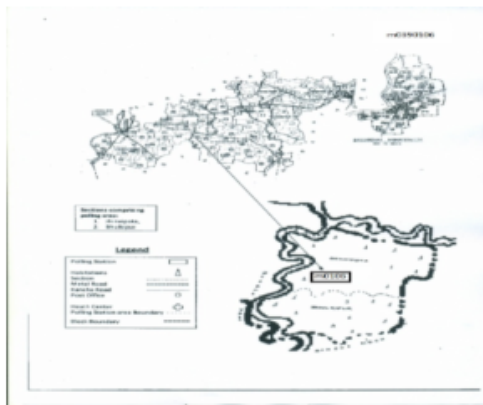

Nazri Naksha