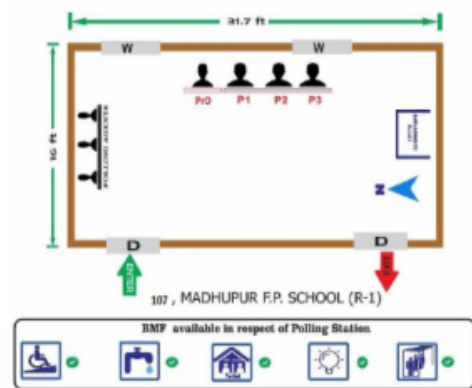

নির্বাচক নিবন্ধন আধিকারিকের স্বাক্ষর

Nazri Naksha

Google Map View

Polling Station Building Front View

Polling Station Front View

Cad View

Key MAP View

1 নাম : বৈনাসী কুমার পিতার নাম : নিম কুমার বাড়ির নং : n0076 বয়স : পুরুষ	TFC1746049 ফটো উপলব্ধ	2 নাম : জনাস কিস্কু পিতার নাম : বেটকা কিস্কু বাড়ির নং : এস/ও বেটকা কিস্কু বয়স : 25 লিঙ্গ : পুরুষ	TFC2110948 ফটো উপলব্ধ	3 নাম : যোগেশ কিস্কু পিতার নাম : বাকাই কিস্কু বাড়ির নং : n0012 বয়স : 71 লিঙ্গ : পুরুষ	WB/06/038/390346 ফটো উপলব্ধ
4 নাম : সরস্বতী কিস্কু পিতার নাম : যোগেশ কিস্কু বাড়ির নং : n0012 বয়স : 29 লিঙ্গ : মহিলা	TFC1305283 ফটো উপলব্ধ	5 নাম : রঞ্জন কিস্কু পিতার নাম : বাচ্চু কিস্কু বাড়ির নং : n0020 বয়স : 29 লিঙ্গ : পুরুষ	TFC1305226 ফটো উপলব্ধ	6 নাম : সুদেন কিস্কু পিতার নাম : হোপনা কিস্কু বাড়ির নং : n0124 বয়স : 36 লিঙ্গ : পুরুষ	TFC1305184 ফটো উপলব্ধ
7 নাম : সুমতি মুরমু স্বামীর নাম : নির্মল কিস্কু বাড়ির নং : n0129 বয়স : 37 লিঙ্গ : মহিলা	TFC0938738 ফটো উপলব্ধ	8 নাম : জয়ন্তী কিস্কু পিতার নাম : বাবুরাম কিস্কু বাড়ির নং : এন0125 বয়স : 26 লিঙ্গ : মহিলা	IUS1791789 ফটো উপলব্ধ	9 নাম : সঞ্জিত কিস্কু পিতার নাম : বিজু কিস্কু বাড়ির নং : এন0011 বয়স : 26 লিঙ্গ : পুরুষ	TFC1847078 ফটো উপলব্ধ
10 নাম : সুখী মাড়ী স্বামীর নাম : বাবলু মুরমু বাড়ির নং : n0137 বয়স : 45 লিঙ্গ : মহিলা	TFC1223098 ফটো উপলব্ধ	11 নাম : রাম কিস্কু মায়ের নাম : রানী সরেন বাড়ির নং : N0000 বয়স : 25 লিঙ্গ : পুরুষ	TFC1958776 ফটো উপলব্ধ	12 নাম : বিশুজিৎ বর্মন পিতার নাম : সন্তোষ বর্মন বাড়ির নং : এন25 বয়স : 23 লিঙ্গ : পুরুষ	TFC2078061 ফটো উপলব্ধ
13 নাম : বিপ্লব মুরমু পিতার নাম : শ্রীবালু মুরমু বাড়ির নং : n0137 বয়স : 41 লিঙ্গ : পুরুষ	TFC0901488 ফটো উপলব্ধ	14 নাম : মাইনো মুরমু স্বামীর নাম : বিরজু কিস্কু বাড়ির নং : n0011 বয়স : 44 লিঙ্গ : মহিলা	TFC1003961 ফটো উপলব্ধ	15 নাম : হরিনাথ মুরমু পিতার নাম : হাকাই মুরমু বাড়ির নং : পিতা হাকাই মুরমু বয়স : 22 লিঙ্গ : পুরুষ	TFC2110724 ফটো উপলব্ধ
16 নাম : নির্মল কিস্কু পিতার নাম : চুনকা কিস্কু বাড়ির নং : n0129 বয়স : 52 লিঙ্গ : পুরুষ	WB/06/038/390264 ফটো উপলব্ধ	17 নাম : অভিজিৎ কিস্কু পিতার নাম : বিরজু কিস্কু বাড়ির নং : এন0011 বয়স : 22 লিঙ্গ : পুরুষ	TFC2085215 ফটো উপলব্ধ	18 নাম : কার্তিক কিস্কু পিতার নাম : যোগেশ কিস্কু বাড়ির নং : n0012 বয়স : 29 লিঙ্গ : পুরুষ	TFC1305275 ফটো উপলব্ধ
19 নাম : নমিতা কিস্কু স্বামীর নাম : সুদেব মাড়ী বাড়ির নং : n0129 বয়স : 49 লিঙ্গ : মহিলা	WB/06/038/390449 ফটো উপলব্ধ	20 নাম : বিরজু কিস্কু পিতার নাম : বাকাই কিস্কু বাড়ির নং : n0011 বয়স : 53 লিঙ্গ : পুরুষ	WB/06/038/390010 ফটো উপলব্ধ	21 নাম : হোপনা কিস্কু পিতার নাম : সোম কিস্কু বাড়ির নং : n0124 বয়স : 66 লিঙ্গ : পুরুষ	WB/06/038/390066 ফটো উপলব্ধ
22 নাম : রমানাথ মাড়ী মায়ের নাম : সোনালী হাঁসদা বাড়ির নং : এন0012 বয়স : 23 লিঙ্গ : পুরুষ	TFC2026623 ফটো উপলব্ধ	23 নাম : রাজু কিস্কু পিতার নাম : বেটকা কিস্কু বাড়ির নং : এন0123 বয়স : 27 লিঙ্গ : পুরুষ	TFC1847037 ফটো উপলব্ধ	24 নাম : আনো বান্দে স্বামীর নাম : যোগেশ কিস্কু বাড়ির নং : n0012 বয়স : 66 লিঙ্গ : মহিলা	CTB2291375 ফটো উপলব্ধ
25 নাম : অশোক কিস্কু পিতার নাম : যোগেশ কিস্কু বাড়ির নং : n0012 বয়স : 35 লিঙ্গ : মহিলা	TFC0938662 ফটো উপলব্ধ	26 নাম : বাচ্চু কিস্কু পিতার নাম : বাকাই কিস্কু বাড়ির নং : n0020 বয়স : 66 লিঙ্গ : পুরুষ	WB/06/038/390022 ফটো উপলব্ধ	27 নাম : বেটকা কিস্কু পিতার নাম : সোন কিস্কু বাড়ির নং : n0123 বয়স : 66 লিঙ্গ : পুরুষ	WB/06/038/390485 ফটো উপলব্ধ
28 নাম : দিলীপ কিস্কু পিতার নাম : চুনকা কিস্কু বাড়ির নং : n0129 বয়স : 57 লিঙ্গ : পুরুষ	WB/06/038/390434 ফটো উপলব্ধ	29 নাম : মীনা বর্মন স্বামীর নাম : যুগল বর্মন বাড়ির নং : n0129 বয়স : 39 লিঙ্গ : মহিলা	CTB2120137 ফটো উপলব্ধ	30 নাম : সম্পা টুডু স্বামীর নাম : সুদেন কিস্কু বাড়ির নং : n0124 বয়স : 32 লিঙ্গ : মহিলা	TFC1144187 ফটো উপলব্ধ