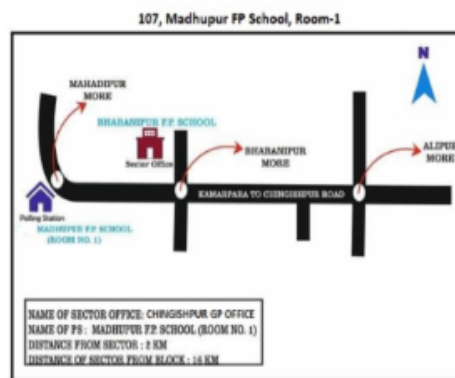

নির্বাচক নিবন্ধন আধিকারিকের স্বাক্ষর

Nazri Naksha

Google Map View

Polling Station Building Front View

Polling Station Front View

Cad View

Key MAP View

1 নাম : বৈনাসী কুমার পিতার নাম : নিম কুমার বাড়ির নং : n0076 বয়স : পুরুষ	TFC1746049 ফটো উপলব্ধ	2 নাম : জনাস কিস্কু পিতার নাম : বেটকা কিস্কু বাড়ির নং : এস/ও বেটকা কিস্কু বয়স : 25 লিঙ্গ : পুরুষ	TFC2110948 ফটো উপলব্ধ	3 নাম : যোগেশ কিস্কু পিতার নাম : বাকাই কিস্কু বাড়ির নং : n0012 বয়স : 71 লিঙ্গ : পুরুষ	WB/06/038/390346 ফটো উপলব্ধ
4 নাম : সরস্বতী কিস্কু পিতার নাম : যোগেশ কিস্কু বাড়ির নং : n0012 বয়স : 29 লিঙ্গ : মহিলা	TFC1305283 ফটো উপলব্ধ	5 নাম : রঞ্জন কিস্কু পিতার নাম : বাচ্চু কিস্কু বাড়ির নং : n0020 বয়স : 29 লিঙ্গ : পুরুষ	TFC1305226 ফটো উপলব্ধ	6 নাম : সুদেন কিস্কু পিতার নাম : হোপনা কিস্কু বাড়ির নং : n0124 বয়স : 36 লিঙ্গ : পুরুষ	TFC1305184 ফটো উপলব্ধ
7 নাম : সুমতি মুরমু স্বামীর নাম : নির্মল কিস্কু বাড়ির নং : n0129 বয়স : 37 লিঙ্গ : মহিলা	TFC0938738 ফটো উপলব্ধ	8 নাম : জয়ন্তী কিস্কু পিতার নাম : বাবুরাম কিস্কু বাড়ির নং : এন0125 বয়স : 26 লিঙ্গ : মহিলা	IUS1791789 ফটো উপলব্ধ	9 নাম : সঞ্জিত কিস্কু পিতার নাম : বিজু কিস্কু বাড়ির নং : এন0011 বয়স : 26 লিঙ্গ : পুরুষ	TFC1847078 ফটো উপলব্ধ
10 নাম : সুখী মাড়ী স্বামীর নাম : বাবলু মুরমু বাড়ির নং : n0137 বয়স : 45 লিঙ্গ : মহিলা	TFC1223098 ফটো উপলব্ধ	11 নাম : রাম কিস্কু মায়ের নাম : রানী সরেন বাড়ির নং : N0000 বয়স : 25 লিঙ্গ : পুরুষ	TFC1958776 ফটো উপলব্ধ	12 নাম : বিশুজিৎ বর্মন পিতার নাম : সন্তোষ বর্মন বাড়ির নং : এন25 বয়স : 23 লিঙ্গ : পুরুষ	TFC2078061 ফটো উপলব্ধ
13 নাম : বিপ্লব মুরমু পিতার নাম : শ্রীবালু মুরমু বাড়ির নং : n0137 বয়স : 41 লিঙ্গ : পুরুষ	TFC0901488 ফটো উপলব্ধ	14 নাম : মাইনো মুরমু স্বামীর নাম : বিরজু কিস্কু বাড়ির নং : n0011 বয়স : 44 লিঙ্গ : মহিলা	TFC1003961 ফটো উপলব্ধ	15 নাম : হরিনাথ মুরমু পিতার নাম : হাকাই মুরমু বাড়ির নং : পিতা হাকাই মুরমু বয়স : 22 লিঙ্গ : পুরুষ	TFC2110724 ফটো উপলব্ধ
16 নাম : নির্মল কিস্কু পিতার নাম : চুনকা কিস্কু বাড়ির নং : n0129 বয়স : 52 লিঙ্গ : পুরুষ	WB/06/038/390264 ফটো উপলব্ধ	17 নাম : অভিজিৎ কিস্কু পিতার নাম : বিরজু কিস্কু বাড়ির নং : এন0011 বয়স : 22 লিঙ্গ : পুরুষ	TFC2085215 ফটো উপলব্ধ	18 নাম : কার্তিক কিস্কু পিতার নাম : যোগেশ কিস্কু বাড়ির নং : n0012 বয়স : 29 লিঙ্গ : পুরুষ	TFC1305275 ফটো উপলব্ধ
19 নাম : নমিতা কিস্কু স্বামীর নাম : সুদেব মাড়ী বাড়ির নং : n0129 বয়স : 49 লিঙ্গ : মহিলা	WB/06/038/390449 ফটো উপলব্ধ	20 নাম : বিরজু কিস্কু পিতার নাম : বাকাই কিস্কু বাড়ির নং : n0011 বয়স : 53 লিঙ্গ : পুরুষ	WB/06/038/390010 ফটো উপলব্ধ	21 নাম : হোপনা কিস্কু পিতার নাম : সোম কিস্কু বাড়ির নং : n0124 বয়স : 66 লিঙ্গ : পুরুষ	WB/06/038/390066 ফটো উপলব্ধ
22 নাম : রমানাথ মাড়ী মায়ের নাম : সোনালী হাঁসদা বাড়ির নং : এন0012 বয়স : 23 লিঙ্গ : পুরুষ	TFC2026623 ফটো উপলব্ধ	23 নাম : রাজু কিস্কু পিতার নাম : বেটকা কিস্কু বাড়ির নং : এন0123 বয়স : 27 লিঙ্গ : পুরুষ	TFC1847037 ফটো উপলব্ধ	24 নাম : আনো বান্দে স্বামীর নাম : যোগেশ কিস্কু বাড়ির নং : n0012 বয়স : 66 লিঙ্গ : মহিলা	CTB2291375 ফটো উপলব্ধ
25 নাম : অশোক কিস্কু পিতার নাম : যোগেশ কিস্কু বাড়ির নং : n0012 বয়স : 35 লিঙ্গ : মহিলা	TFC0938662 ফটো উপলব্ধ	26 নাম : বাচ্চু কিস্কু পিতার নাম : বাকাই কিস্কু বাড়ির নং : n0020 বয়স : 66 লিঙ্গ : পুরুষ	WB/06/038/390022 ফটো উপলব্ধ	27 নাম : বেটকা কিস্কু পিতার নাম : সোন কিস্কু বাড়ির নং : n0123 বয়স : 66 লিঙ্গ : পুরুষ	WB/06/038/390485 ফটো উপলব্ধ
28 নাম : দিলীপ কিস্কু পিতার নাম : চুনকা কিস্কু বাড়ির নং : n0129 বয়স : 57 লিঙ্গ : পুরুষ	WB/06/038/390434 ফটো উপলব্ধ	29 নাম : মীনা বর্মন স্বামীর নাম : যুগল বর্মন বাড়ির নং : n0129 বয়স : 39 লিঙ্গ : মহিলা	CTB2120137 ফটো উপলব্ধ	30 নাম : সম্পা টুডু স্বামীর নাম : সুদেন কিস্কু বাড়ির নং : n0124 বয়স : 32 লিঙ্গ : মহিলা	TFC1144187 ফটো উপলব্ধ