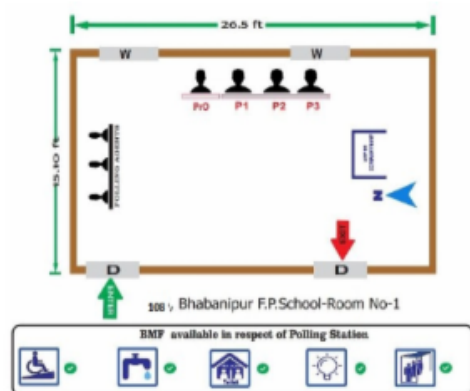

নির্বাচক নিবন্ধন আধিকারিকের স্বাক্ষর

Nazri Naksha

Google Map View

Polling Station Building Front View

Polling Station Front View

Cad View

Key MAP View

1 নাম : মনোজিৎ কিঙ্ক অন্যান্য: প্রশান্ত কিঙ্ক বাড়ির নং : n0201 বয়স : 38 লিঙ্গ : পুরুষ	TFC1791383 ফটো উপলব্ধ	2 নাম : সুকান্ত টুডু পিতার নাম: নরেশ টুডু বাড়ির নং : n0057 বয়স : 30 লিঙ্গ : পুরুষ	TFC1659036 ফটো উপলব্ধ	3 নাম : রমিলা সিং স্বামীর নাম: শিব সিং বাড়ির নং : এন0001 বয়স : 25 লিঙ্গ : মহিলা	TFC2025336 ফটো উপলব্ধ
4 নাম : শিবানী চৌধুরী স্বামীর নাম: গোপাল চৌধুরী বাড়ির নং : n0078 বয়স : 48 লিঙ্গ : মহিলা	CTB2118339 ফটো উপলব্ধ	5 নাম : গোবিন্দ চৌধুরী পিতার নাম: বালুরাম চৌধুরী বাড়ির নং : n0001 বয়স : 49 লিঙ্গ : পুরুষ	CTB1341569 ফটো উপলব্ধ	6 নাম : গোপাল চৌধুরী পিতার নাম: বালুরাম চৌধুরী বাড়ির নং : n0001 বয়স : 51 লিঙ্গ : পুরুষ	WB/06/038/387404 ফটো উপলব্ধ
7 নাম : রীতা মাহাত চৌধুরী স্বামীর নাম: গোবিন্দ চৌধুরী বাড়ির নং : n0001 বয়স : 36 লিঙ্গ : মহিলা	TFC0881680 ফটো উপলব্ধ	8 নাম : রাহুল চৌধুরী পিতার নাম: গোপাল চৌধুরী বাড়ির নং : n0001 বয়স : 29 লিঙ্গ : পুরুষ	TFC1305457 ফটো উপলব্ধ	9 নাম : বিজলী বর্মন স্বামীর নাম: বিদেশ বর্মন বাড়ির নং : n0070 বয়স : 30 লিঙ্গ : মহিলা	TFC1305408 ফটো উপলব্ধ
10 নাম : বিদেশ বর্মন পিতার নাম: উপেন বর্মন বাড়ির নং : n0070 বয়স : 34 লিঙ্গ : পুরুষ	TFC0938845 ফটো উপলব্ধ	11 নাম : জীবন কুমার বর্মন অন্যান্য: সুমিত্রা বর্মন বাড়ির নং : N0046 বয়স : 28 লিঙ্গ : পুরুষ	TFC1968841 ফটো উপলব্ধ	12 নাম : বিপদ বর্মন অন্যান্য: কোকিল বর্মন বাড়ির নং : n0007 বয়স : 59 লিঙ্গ : পুরুষ	TFC1791359 ফটো উপলব্ধ
13 নাম : সুঘমা বর্মন স্বামীর নাম: রনেন বর্মন বাড়ির নং : n0020 বয়স : 38 লিঙ্গ : মহিলা	CTB2213445 ফটো উপলব্ধ	14 নাম : পাপিয়া বর্মন স্বামীর নাম: দুলাল বর্মন বাড়ির নং : 828এন বয়স : 26 লিঙ্গ : মহিলা	TFC1717693 ফটো উপলব্ধ	Q 15 নাম : দিলিপ বর্মন অন্যান্য: স্বপন বর্মন বাড়ির নং : বয়স : 39 লিঙ্গ : পুরুষ	TFC1791342 ফটো উপলব্ধ
16 নাম : সুশিলা বর্মন স্বামীর নাম: অলোক চন্দ্র বর্মন বাড়ির নং : n0086 বয়স : 31 লিঙ্গ : মহিলা	TFC1144666 ফটো উপলব্ধ	17 নাম : সরেন বর্মন পিতার নাম: যোগেন্দ্র বর্মন বাড়ির নং : n0021 বয়স : 80 লিঙ্গ : পুরুষ	WB/06/038/387049 ফটো উপলব্ধ	18 নাম : সন্ধ্যারাণী বর্মন স্বামীর নাম: সরেন বর্মন বাড়ির নং : n0021 বয়স : 73 লিঙ্গ : মহিলা	TFC1861913 ফটো উপলব্ধ
19 নাম : মনোরঞ্জন বর্মন পিতার নাম: বলাই বর্মন বাড়ির নং : n0041 বয়স : 57 লিঙ্গ : পুরুষ	WB/06/038/387056 ফটো উপলব্ধ	20 নাম : মীনা বর্মন স্বামীর নাম: কোকিল বর্মন বাড়ির নং : n0007 বয়স : 51 লিঙ্গ : মহিলা	WB/06/038/387090 ফটো উপলব্ধ	Q 21 নাম : বিকাশ বর্মন পিতার নাম: গোপেশ চন্দ্র বর্মন বাড়ির নং : বয়স : 34 লিঙ্গ : পুরুষ	TFC1223296 ফটো উপলব্ধ
22 নাম : অমল্যা বর্মন পিতার নাম: অরুণ বর্মন বাড়ির নং : n0025 বয়স : 29 লিঙ্গ : পুরুষ	TFC1305374 ফটো উপলব্ধ	Q 23 নাম : সনজিত বর্মন পিতার নাম: বাবুেন বর্মন বাড়ির নং : এন0144 বয়স : 33 লিঙ্গ : পুরুষ	TFC2025500 ফটো উপলব্ধ	24 নাম : অরুণ বর্মন পিতার নাম: জিতেন বর্মন বাড়ির নং : n0025 বয়স : 59 লিঙ্গ : পুরুষ	WB/06/038/387417 ফটো উপলব্ধ
25 নাম : মলিনা বর্মন স্বামীর নাম: জগন্নাথ বর্মন বাড়ির নং : n0008 বয়স : 34 লিঙ্গ : মহিলা	TFC1004050 ফটো উপলব্ধ	26 নাম : পায়েল বর্মন পিতার নাম: দুলাল বর্মন বাড়ির নং : এন0 বয়স : 22 লিঙ্গ : মহিলা	TFC2114528 ফটো উপলব্ধ	27 নাম : বিদ্যাসাগর বর্মন পিতার নাম: শচিন বর্মন বাড়ির নং : n0046 বয়স : 29 লিঙ্গ : পুরুষ	TFC1659044 ফটো উপলব্ধ
28 নাম : নয়ন বর্মন পিতার নাম: নবীন বর্মন বাড়ির নং : n0014 বয়স : 29 লিঙ্গ : পুরুষ	TFC1305366 ফটো উপলব্ধ	29 নাম : রবেন বর্মন পিতার নাম: জিতেন বর্মন বাড়ির নং : এন028 বয়স : 55 লিঙ্গ : পুরুষ	WB/06/038/387387 ফটো উপলব্ধ	30 নাম : অভিজিৎ বর্মন পিতার নাম: দশরথ বর্মন বাড়ির নং : n0045 বয়স : 24 লিঙ্গ : পুরুষ	TFC1969146 ফটো উপলব্ধ