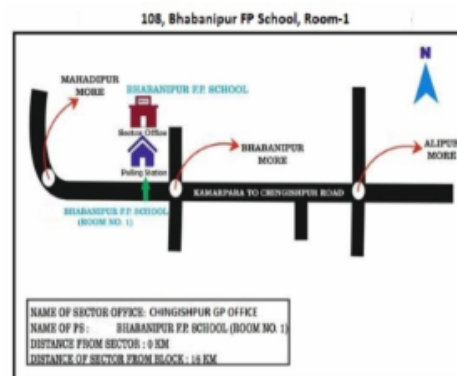

Key MAP View