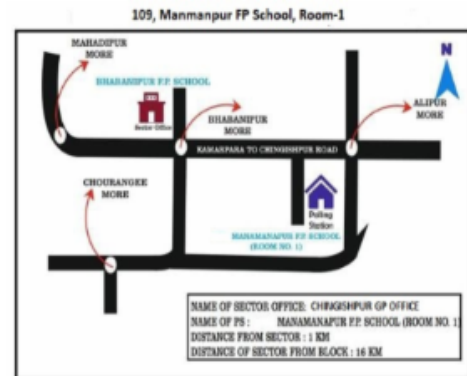

নির্বাচক নিবন্ধন আধিকারিকের স্বাক্ষর

Nazri Naksha

Google Map View

Polling Station Building Front View

Polling Station Front View

Cad View

Key MAP View

1 নাম : সুরেশ লোহার কর্মকার পিতার নাম: মঙ্গলা লোহার কর্মকার বাড়ির নং : n0052 বয়স : 63 লিঙ্গ : পুরুষ	WB/06/038/384044	ফটো উপলব্ধ	2 নাম : সুরতী লোহার কর্মকার স্বামীর নাম: সুরেশ লোহার কর্মকার বাড়ির নং : n0052 বয়স : 57 লিঙ্গ : মহিলা	CTB1341767	ফটো উপলব্ধ	3 নাম : সূজন কর্মকার পিতার নাম: কাঞ্চন কর্মকার বাড়ির নং : এন0063 বয়স : 22 লিঙ্গ : পুরুষ	TFC2087450	ফটো উপলব্ধ
4 নাম : নারায়ন লোহার কর্মকার পিতার নাম: রাজারাম লোহার কর্মকার বাড়ির নং : n0160 বয়স : 52 লিঙ্গ : পুরুষ	WB/06/037/294368	ফটো উপলব্ধ	5 নাম : কমল কর্মকার পিতার নাম: মোহন কর্মকার বাড়ির নং : n0159 বয়স : 33 লিঙ্গ : পুরুষ	TFC1145218	ফটো উপলব্ধ	6 নাম : সবিতা লোহার কর্মকার স্বামীর নাম: প্রকাশ লোহার কর্মকার বাড়ির নং : n0064 বয়স : 59 লিঙ্গ : মহিলা	WB/06/038/384065	ফটো উপলব্ধ
7 নাম : পিন্টু লোহা কর্মকার পিতার নাম: মুকুল লোহা কর্মকার বাড়ির নং : n0068 বয়স : 39 লিঙ্গ : পুরুষ	TFC1305804	ফটো উপলব্ধ	8 নাম : দুঃখরানী বর্মন লোহা কর্মকার স্বামীর নাম: বাবলু লোহা কর্মকার বাড়ির নং : n0068 বয়স : 36 লিঙ্গ : মহিলা	TFC1064773	ফটো উপলব্ধ	9 নাম : যোশদা কর্মকার স্বামীর নাম: দীলিপ কর্মকার বাড়ির নং : n0068 বয়স : 58 লিঙ্গ : মহিলা	WB/06/037/294356	ফটো উপলব্ধ
10 নাম : শঙ্করীলোহার কর্মকার স্বামীর নাম: গোপাললোহার কর্মকার বাড়ির নং : n0064 বয়স : 30 লিঙ্গ : মহিলা	TFC1659523	ফটো উপলব্ধ	11 নাম : শিবা লোহার কর্মকার পিতার নাম: বাবলু লোহার কর্মকার বাড়ির নং : নং বয়স : 22 লিঙ্গ : পুরুষ	TFC2146793	ফটো উপলব্ধ	12 নাম : গোপাল লোহার কর্মকার পিতার নাম: প্রকাশ লোহার কর্মকার বাড়ির নং : n0064 বয়স : 33 লিঙ্গ : পুরুষ	TFC1064906	ফটো উপলব্ধ
13 নাম : সুভাষ লোহার কর্মকার পিতার নাম: কুমুদ লোহার কর্মকার বাড়ির নং : n0078 বয়স : 56 লিঙ্গ : পুরুষ	TFC2232239	ফটো উপলব্ধ	14 নাম : সোহাগী লোহার কর্মকার স্বামীর নাম: আযাক লোহার কর্মকার বাড়ির নং : n0079 বয়স : 63 লিঙ্গ : মহিলা	TFC0939215	ফটো উপলব্ধ	15 নাম : দুলাল লোহার কর্মকার পিতার নাম: সুরেন লোহার কর্মকার বাড়ির নং : n0052 বয়স : 32 লিঙ্গ : পুরুষ	TFC1145192	ফটো উপলব্ধ
16 নাম : বিমল কর্মকার পিতার নাম: মোহন কর্মকার বাড়ির নং : n0159 বয়স : 31 লিঙ্গ : পুরুষ	TFC1659457	ফটো উপলব্ধ	17 নাম : গোবিন্দ লোহারাকর্মকার মায়ের নাম: সবিতা লোহারাকর্মকার বাড়ির নং : n0064 বয়স : 30 লিঙ্গ : পুরুষ	TFC1659440	ফটো উপলব্ধ	18 নাম : কমলা কর্মকার স্বামীর নাম: সুরেন কর্মকার বাড়ির নং : n0063 বয়স : 73 লিঙ্গ : মহিলা	WB/06/038/384063	ফটো উপলব্ধ
19 নাম : গোপাল কর্মকার মায়ের নাম: যোশদা কর্মকার বাড়ির নং : n0068 বয়স : 30 লিঙ্গ : পুরুষ	TFC1305812	ফটো উপলব্ধ	20 নাম : নিতাই কর্মকার পিতার নাম: সুরেন কর্মকার বাড়ির নং : n0063 বয়স : 37 লিঙ্গ : পুরুষ	TFC1064765	ফটো উপলব্ধ	21 নাম : বাবলু লোহার কর্মকার পিতার নাম: মুকুল লোহার কর্মকার বাড়ির নং : n0068 বয়স : 37 লিঙ্গ : পুরুষ	CTB2381630	ফটো উপলব্ধ
Q 22 নাম : ফুলমনি কর্মকার পিতার নাম: রাবন কর্মকার বাড়ির নং : এন0078 বয়স : 47 লিঙ্গ : মহিলা	BWL2708873	ফটো উপলব্ধ	23 নাম : যুথিকা কিস্কু পিতার নাম: নবিন কিস্কু বাড়ির নং : n0009 বয়স : 26 লিঙ্গ : মহিলা	TFC1774850	ফটো উপলব্ধ	24 নাম : রনজিত কিস্কু পিতার নাম: ছুতার কিস্কু বাড়ির নং : n0012 বয়স : 43 লিঙ্গ : পুরুষ	CTB1885821	ফটো উপলব্ধ
25 নাম : নমিতা মর্মু স্বামীর নাম: রঞ্জিত কিস্কু বাড়ির নং : n0012 বয়স : 37 লিঙ্গ : মহিলা	TFC1004423	ফটো উপলব্ধ	26 নাম : মুনি হেমরম স্বামীর নাম: মদন কিস্কু বাড়ির নং : n0015 বয়স : 69 লিঙ্গ : মহিলা	WB/06/038/384295	ফটো উপলব্ধ	27 নাম : উৎপল কিস্কু পিতার নাম: সুনীল কিস্কু বাড়ির নং : n0043 বয়স : 36 লিঙ্গ : পুরুষ	TFC1064815	ফটো উপলব্ধ
28 নাম : কিস্ট কিস্কু পিতার নাম: লদেয়া কিস্কু বাড়ির নং : n0144 বয়স : 63 লিঙ্গ : পুরুষ	WB/06/038/384121	ফটো উপলব্ধ	29 নাম : কুমরী কিস্কু স্বামীর নাম: ডিপু কিস্কু বাড়ির নং : n0148 বয়স : 71 লিঙ্গ : মহিলা	WB/06/038/384297	ফটো উপলব্ধ	30 নাম : সুভাশিষ কিস্কু পিতার নাম: গুপিন কিস্কু বাড়ির নং : n0046 বয়স : 28 লিঙ্গ : পুরুষ	TFC1659408	ফটো উপলব্ধ