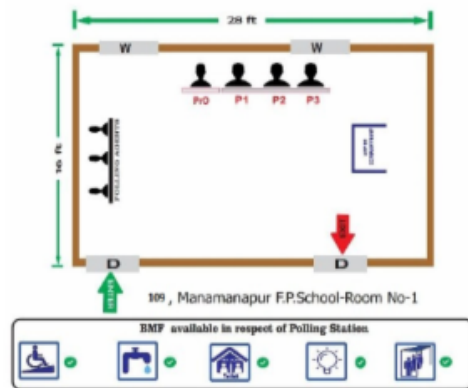

নির্বাচক নিবন্ধন আধিকারিকের স্বাক্ষর

Nazri Naksha

Google Map View

Polling Station Building Front View

Polling Station Front View

Cad View

Key MAP View

1 নাম : সুরেশ লোহার কর্মকার পিতার নাম: মঙ্গলা লোহার কর্মকার বাড়ির নং : n0052 বয়স : 63 লিঙ্গ : পুরুষ	WB/06/038/384044	ফটো উপলব্ধ	2 নাম : সুরতী লোহার কর্মকার স্বামীর নাম: সুরেশ লোহার কর্মকার বাড়ির নং : n0052 বয়স : 57 লিঙ্গ : মহিলা	CTB1341767	ফটো উপলব্ধ	3 নাম : সূজন কর্মকার পিতার নাম: কাঞ্চন কর্মকার বাড়ির নং : এন0063 বয়স : 22 লিঙ্গ : পুরুষ	TFC2087450	ফটো উপলব্ধ
4 নাম : নারায়ন লোহার কর্মকার পিতার নাম: রাজারাম লোহার কর্মকার বাড়ির নং : n0160 বয়স : 52 লিঙ্গ : পুরুষ	WB/06/037/294368	ফটো উপলব্ধ	5 নাম : কমল কর্মকার পিতার নাম: মোহন কর্মকার বাড়ির নং : n0159 বয়স : 33 লিঙ্গ : পুরুষ	TFC1145218	ফটো উপলব্ধ	6 নাম : সবিতা লোহার কর্মকার স্বামীর নাম: প্রকাশ লোহার কর্মকার বাড়ির নং : n0064 বয়স : 59 লিঙ্গ : মহিলা	WB/06/038/384065	ফটো উপলব্ধ
7 নাম : পিন্টু লোহা কর্মকার পিতার নাম: মুকুল লোহা কর্মকার বাড়ির নং : n0068 বয়স : 39 লিঙ্গ : পুরুষ	TFC1305804	ফটো উপলব্ধ	8 নাম : দুঃখরানী বর্মন লোহা কর্মকার স্বামীর নাম: বাবলু লোহা কর্মকার বাড়ির নং : n0068 বয়স : 36 লিঙ্গ : মহিলা	TFC1064773	ফটো উপলব্ধ	9 নাম : যোশদা কর্মকার স্বামীর নাম: দীলিপ কর্মকার বাড়ির নং : n0068 বয়স : 58 লিঙ্গ : মহিলা	WB/06/037/294356	ফটো উপলব্ধ
10 নাম : শঙ্করীলোহার কর্মকার স্বামীর নাম: গোপাললোহার কর্মকার বাড়ির নং : n0064 বয়স : 30 লিঙ্গ : মহিলা	TFC1659523	ফটো উপলব্ধ	11 নাম : শিবা লোহার কর্মকার পিতার নাম: বাবলু লোহার কর্মকার বাড়ির নং : নং বয়স : 22 লিঙ্গ : পুরুষ	TFC2146793	ফটো উপলব্ধ	12 নাম : গোপাল লোহার কর্মকার পিতার নাম: প্রকাশ লোহার কর্মকার বাড়ির নং : n0064 বয়স : 33 লিঙ্গ : পুরুষ	TFC1064906	ফটো উপলব্ধ
13 নাম : সুভাষ লোহার কর্মকার পিতার নাম: কুমুদ লোহার কর্মকার বাড়ির নং : n0078 বয়স : 56 লিঙ্গ : পুরুষ	TFC2232239	ফটো উপলব্ধ	14 নাম : সোহাগী লোহার কর্মকার স্বামীর নাম: আযাক লোহার কর্মকার বাড়ির নং : n0079 বয়স : 63 লিঙ্গ : মহিলা	TFC0939215	ফটো উপলব্ধ	15 নাম : দুলাল লোহার কর্মকার পিতার নাম: সুরেন লোহার কর্মকার বাড়ির নং : n0052 বয়স : 32 লিঙ্গ : পুরুষ	TFC1145192	ফটো উপলব্ধ
16 নাম : বিমল কর্মকার পিতার নাম: মোহন কর্মকার বাড়ির নং : n0159 বয়স : 31 লিঙ্গ : পুরুষ	TFC1659457	ফটো উপলব্ধ	17 নাম : গোবিন্দ লোহারাকর্মকার মায়ের নাম: সবিতা লোহারাকর্মকার বাড়ির নং : n0064 বয়স : 30 লিঙ্গ : পুরুষ	TFC1659440	ফটো উপলব্ধ	18 নাম : কমলা কর্মকার স্বামীর নাম: সুরেন কর্মকার বাড়ির নং : n0063 বয়স : 73 লিঙ্গ : মহিলা	WB/06/038/384063	ফটো উপলব্ধ
19 নাম : গোপাল কর্মকার মায়ের নাম: যোশদা কর্মকার বাড়ির নং : n0068 বয়স : 30 লিঙ্গ : পুরুষ	TFC1305812	ফটো উপলব্ধ	20 নাম : নিতাই কর্মকার পিতার নাম: সুরেন কর্মকার বাড়ির নং : n0063 বয়স : 37 লিঙ্গ : পুরুষ	TFC1064765	ফটো উপলব্ধ	21 নাম : বাবলু লোহার কর্মকার পিতার নাম: মুকুল লোহার কর্মকার বাড়ির নং : n0068 বয়স : 37 লিঙ্গ : পুরুষ	CTB2381630	ফটো উপলব্ধ
Q 22 নাম : ফুলমনি কর্মকার পিতার নাম: রাবন কর্মকার বাড়ির নং : এন0078 বয়স : 47 লিঙ্গ : মহিলা	BWL2708873	ফটো উপলব্ধ	23 নাম : যুথিকা কিস্কু পিতার নাম: নবিন কিস্কু বাড়ির নং : n0009 বয়স : 26 লিঙ্গ : মহিলা	TFC1774850	ফটো উপলব্ধ	24 নাম : রনজিত কিস্কু পিতার নাম: ছুতার কিস্কু বাড়ির নং : n0012 বয়স : 43 লিঙ্গ : পুরুষ	CTB1885821	ফটো উপলব্ধ
25 নাম : নমিতা মর্মু স্বামীর নাম: রঞ্জিত কিস্কু বাড়ির নং : n0012 বয়স : 37 লিঙ্গ : মহিলা	TFC1004423	ফটো উপলব্ধ	26 নাম : মুনি হেমরম স্বামীর নাম: মদন কিস্কু বাড়ির নং : n0015 বয়স : 69 লিঙ্গ : মহিলা	WB/06/038/384295	ফটো উপলব্ধ	27 নাম : উৎপল কিস্কু পিতার নাম: সুনীল কিস্কু বাড়ির নং : n0043 বয়স : 36 লিঙ্গ : পুরুষ	TFC1064815	ফটো উপলব্ধ
28 নাম : কিস্ট কিস্কু পিতার নাম: লদেয়া কিস্কু বাড়ির নং : n0144 বয়স : 63 লিঙ্গ : পুরুষ	WB/06/038/384121	ফটো উপলব্ধ	29 নাম : কুমরী কিস্কু স্বামীর নাম: ডিপু কিস্কু বাড়ির নং : n0148 বয়স : 71 লিঙ্গ : মহিলা	WB/06/038/384297	ফটো উপলব্ধ	30 নাম : সুভাশিষ কিস্কু পিতার নাম: গুপিন কিস্কু বাড়ির নং : n0046 বয়স : 28 লিঙ্গ : পুরুষ	TFC1659408	ফটো উপলব্ধ