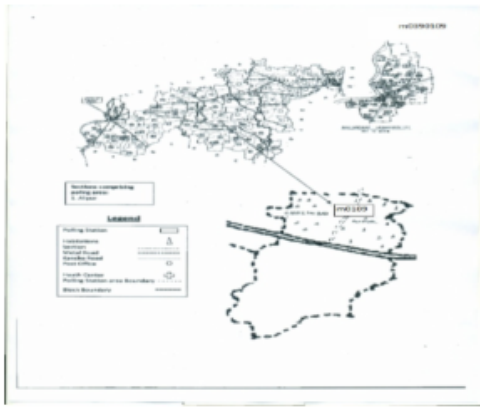

Nazri Naksha