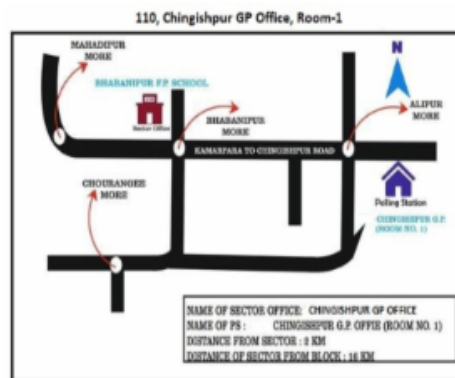

নির্বাচক নিবন্ধন আধিকারিকের স্বাক্ষর

Nazri Naksha

Google Map View

Polling Station Building Front View

Polling Station Front View

Cad View

Key MAP View

বিধানসভা নির্বাচনকেন্দ্রের নং, নাম : 39-বালুরঘাট
ভাগ নং, নাম : 1-সনতাড়া