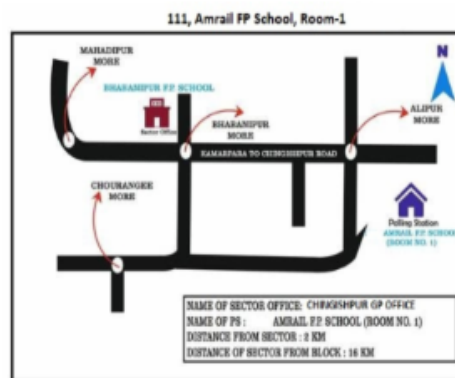

Key MAP View