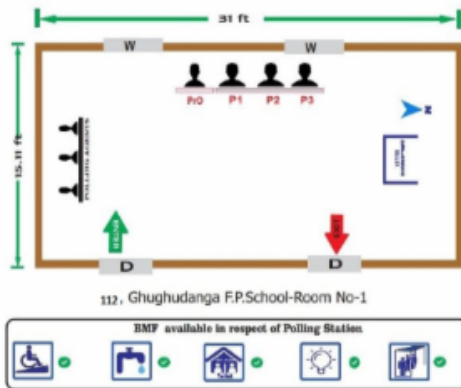

নির্বাচক নিবন্ধন আধিকারিকের স্বাক্ষর

Nazri Naksha

Google Map View

Polling Station Building Front View

Polling Station Front View

Cad View

Key MAP View

1	TFC2021574	নাম : সুস্মিতা মহন্ত পিতার নাম: সমরেশ মহন্ত বাড়ির নং : এন0031 বয়স : 24 লিঙ্গ : মহিলা	ফটো উপলব্ধ	2	TFC2021368	নাম : বৃষ্টি মাহাত পিতার নাম: গীরেন মাহাত বাড়ির নং : এন0031 বয়স : 24 লিঙ্গ : মহিলা	ফটো উপলব্ধ	3	TFC2022291	নাম : প্রসেনজীত কিস্কু পিতার নাম: জীবন কিস্কু বাড়ির নং : এন0456 বয়স : 24 লিঙ্গ : পুরুষ	ফটো উপলব্ধ
4	TFC1306760	নাম : সোনালী কিস্কু পিতার নাম: রমেশ কিস্কু বাড়ির নং : n0122 বয়স : 32 লিঙ্গ : মহিলা	ফটো উপলব্ধ	5	TFC0940254	নাম : পরিমল কিস্কু পিতার নাম: সর্দার কিস্কু বাড়ির নং : n0122 বয়স : 37 লিঙ্গ : পুরুষ	ফটো উপলব্ধ	6	WB/06/038/393107	নাম : সর্দার কিস্কু পিতার নাম: জেঠা কিস্কু বাড়ির নং : n0122 বয়স : 56 লিঙ্গ : পুরুষ	ফটো উপলব্ধ
7	TFC1146182	নাম : ফিলিমন কিস্কু পিতার নাম: সর্দার কিস্কু বাড়ির নং : n0122 বয়স : 35 লিঙ্গ : পুরুষ	ফটো উপলব্ধ	8	TFC2021533	নাম : রাকেশ মহতো পিতার নাম: দীপক মাহাত বাড়ির নং : এন0031 বয়স : 23 লিঙ্গ : পুরুষ	ফটো উপলব্ধ	9	TFC1306844	নাম : সুচিত্রা টুডু স্বামীর নাম: পরিমল কিস্কু বাড়ির নং : n0211 বয়স : 33 লিঙ্গ : মহিলা	ফটো উপলব্ধ
10	WB/06/038/393066	নাম : রেবতী পাল স্বামীর নাম: সুবীর পাল বাড়ির নং : n0081 বয়স : 66 লিঙ্গ : মহিলা	ফটো উপলব্ধ	11	TFC1850163	নাম : অপু পাল পিতার নাম: অধীর পাল বাড়ির নং : এন0081 বয়স : 25 লিঙ্গ : পুরুষ	ফটো উপলব্ধ	12	CTB1341189	নাম : অসিত পাল পিতার নাম: সুবীর পাল বাড়ির নং : n0081 বয়স : 48 লিঙ্গ : পুরুষ	ফটো উপলব্ধ
13	WB/06/038/393108	নাম : উষারানী পাল স্বামীর নাম: প্রিয়নাথ পাল বাড়ির নং : n0082 বয়স : 69 লিঙ্গ : মহিলা	ফটো উপলব্ধ	14	TFC0505768	নাম : জয়ন্তী পাল স্বামীর নাম: অসিত পাল বাড়ির নং : n0081 বয়স : 40 লিঙ্গ : মহিলা	ফটো উপলব্ধ	15	CTB1944917	নাম : শেফালী পাল স্বামীর নাম: অধীর পাল বাড়ির নং : n0081 বয়স : 42 লিঙ্গ : মহিলা	ফটো উপলব্ধ
16	CTB1888130	নাম : বিপ্লব পাল পিতার নাম: প্রিয়নাথ পাল বাড়ির নং : n0082 বয়স : 42 লিঙ্গ : পুরুষ	ফটো উপলব্ধ	17	TFC1146067	নাম : রীতা পাল স্বামীর নাম: বিপ্লব পাল বাড়ির নং : n0082 বয়স : 32 লিঙ্গ : মহিলা	ফটো উপলব্ধ	18	WB/06/038/393005	নাম : অধীর পাল পিতার নাম: সুবীর পাল বাড়ির নং : n0081 বয়স : 49 লিঙ্গ : পুরুষ	ফটো উপলব্ধ
19	TFC1717180	নাম : সূচন্দা বর্মণ পিতার নাম: সুনীল চন্দ্র বর্মণ বাড়ির নং : 150 বয়স : 27 লিঙ্গ : মহিলা	ফটো উপলব্ধ	20	TFC1304369	নাম : সম্পা বর্মণ পিতার নাম: গণেশ বর্মণ বাড়ির নং : স্বামী জয়ন্ত বর্মণ বয়স : 29 লিঙ্গ : মহিলা	ফটো উপলব্ধ	21	CTB2120350	নাম : সঞ্জয় বর্মণ পিতার নাম: নিরেন বর্মণ বাড়ির নং : n0053 বয়স : 41 লিঙ্গ : পুরুষ	ফটো উপলব্ধ
22	TFC1850254	নাম : সুবীর বর্মণ পিতার নাম: রনজিৎ বর্মণ বাড়ির নং : এন0009 বয়স : 26 লিঙ্গ : পুরুষ	ফটো উপলব্ধ	23	CTB1887819	নাম : মিটেন বর্মণ পিতার নাম: সরেন বর্মণ বাড়ির নং : n0009 বয়স : 44 লিঙ্গ : পুরুষ	ফটো উপলব্ধ	24	TFC1746494	নাম : মিহির বর্মণ পিতার নাম: যুক্তী বর্মণ বাড়ির নং : N0042 বয়স : 27 লিঙ্গ : পুরুষ	ফটো উপলব্ধ
25	TFC1976133	নাম : চম্পা বর্মণ স্বামীর নাম: গোপাল বর্মণ বাড়ির নং : n0000 বয়স : 31 লিঙ্গ : মহিলা	ফটো উপলব্ধ	26	TFC1717347	নাম : গৌষ্টি গোপাল বর্মণ পিতার নাম: নরেন্দ্র নাথ বর্মণ বাড়ির নং : 127 বয়স : 27 লিঙ্গ : পুরুষ	ফটো উপলব্ধ	27	TFC1746452	নাম : সুজন বর্মণ পিতার নাম: স্বপন বর্মণ বাড়ির নং : n0035 বয়স : 27 লিঙ্গ : পুরুষ	ফটো উপলব্ধ
28	TFC1775642	নাম : রাজিব বর্মণ পিতার নাম: পরিমল বর্মণ বাড়ির নং : n0254 বয়স : 26 লিঙ্গ : পুরুষ	ফটো উপলব্ধ	29	TFC2021715	নাম : সুজাতা বর্মণ স্বামীর নাম: পরিতোষ কুমার বর্মণ বাড়ির নং : এন0129 বয়স : 26 লিঙ্গ : মহিলা	ফটো উপলব্ধ	30	TFC1775667	নাম : রাজু বর্মণ পিতার নাম: নীরোম বর্মণ বাড়ির নং : n0256 বয়স : 26 লিঙ্গ : পুরুষ	ফটো উপলব্ধ