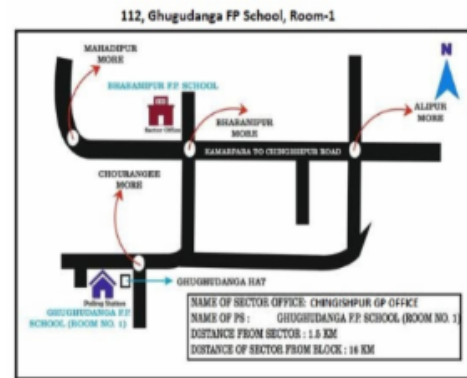

নির্বাচক নিবন্ধন আধিকারিকের স্বাক্ষর

Nazri Naksha

Google Map View

Polling Station Building Front View

Polling Station Front View

Cad View

Key MAP View

1	TFC2021574	নাম : সুস্মিতা মহন্ত পিতার নাম: সমরেশ মহন্ত বাড়ির নং : এন0031 বয়স : 24 লিঙ্গ : মহিলা	ফটো উপলব্ধ	2	TFC2021368	নাম : বৃষ্টি মাহাত পিতার নাম: গীরেন মাহাত বাড়ির নং : এন0031 বয়স : 24 লিঙ্গ : মহিলা	ফটো উপলব্ধ	3	TFC2022291	নাম : প্রসেনজীত কিস্কু পিতার নাম: জীবন কিস্কু বাড়ির নং : এন0456 বয়স : 24 লিঙ্গ : পুরুষ	ফটো উপলব্ধ
4	TFC1306760	নাম : সোনালী কিস্কু পিতার নাম: রমেশ কিস্কু বাড়ির নং : n0122 বয়স : 32 লিঙ্গ : মহিলা	ফটো উপলব্ধ	5	TFC0940254	নাম : পরিমল কিস্কু পিতার নাম: সর্দার কিস্কু বাড়ির নং : n0122 বয়স : 37 লিঙ্গ : পুরুষ	ফটো উপলব্ধ	6	WB/06/038/393107	নাম : সর্দার কিস্কু পিতার নাম: জেঠা কিস্কু বাড়ির নং : n0122 বয়স : 56 লিঙ্গ : পুরুষ	ফটো উপলব্ধ
7	TFC1146182	নাম : ফিলিমন কিস্কু পিতার নাম: সর্দার কিস্কু বাড়ির নং : n0122 বয়স : 35 লিঙ্গ : পুরুষ	ফটো উপলব্ধ	8	TFC2021533	নাম : রাকেশ মহতো পিতার নাম: দীপক মাহাত বাড়ির নং : এন0031 বয়স : 23 লিঙ্গ : পুরুষ	ফটো উপলব্ধ	9	TFC1306844	নাম : সুচিত্রা টুডু স্বামীর নাম: পরিমল কিস্কু বাড়ির নং : n0211 বয়স : 33 লিঙ্গ : মহিলা	ফটো উপলব্ধ
10	WB/06/038/393066	নাম : রেবতী পাল স্বামীর নাম: সুবীর পাল বাড়ির নং : n0081 বয়স : 66 লিঙ্গ : মহিলা	ফটো উপলব্ধ	11	TFC1850163	নাম : অপু পাল পিতার নাম: অধীর পাল বাড়ির নং : এন0081 বয়স : 25 লিঙ্গ : পুরুষ	ফটো উপলব্ধ	12	CTB1341189	নাম : অসিত পাল পিতার নাম: সুবীর পাল বাড়ির নং : n0081 বয়স : 48 লিঙ্গ : পুরুষ	ফটো উপলব্ধ
13	WB/06/038/393108	নাম : উষারানী পাল স্বামীর নাম: প্রিয়নাথ পাল বাড়ির নং : n0082 বয়স : 69 লিঙ্গ : মহিলা	ফটো উপলব্ধ	14	TFC0505768	নাম : জয়ন্তী পাল স্বামীর নাম: অসিত পাল বাড়ির নং : n0081 বয়স : 40 লিঙ্গ : মহিলা	ফটো উপলব্ধ	15	CTB1944917	নাম : শেফালী পাল স্বামীর নাম: অধীর পাল বাড়ির নং : n0081 বয়স : 42 লিঙ্গ : মহিলা	ফটো উপলব্ধ
16	CTB1888130	নাম : বিপ্লব পাল পিতার নাম: প্রিয়নাথ পাল বাড়ির নং : n0082 বয়স : 42 লিঙ্গ : পুরুষ	ফটো উপলব্ধ	17	TFC1146067	নাম : রীতা পাল স্বামীর নাম: বিপ্লব পাল বাড়ির নং : n0082 বয়স : 32 লিঙ্গ : মহিলা	ফটো উপলব্ধ	18	WB/06/038/393005	নাম : অধীর পাল পিতার নাম: সুবীর পাল বাড়ির নং : n0081 বয়স : 49 লিঙ্গ : পুরুষ	ফটো উপলব্ধ
19	TFC1717180	নাম : সূচন্দা বর্মণ পিতার নাম: সুনীল চন্দ্র বর্মণ বাড়ির নং : 150 বয়স : 27 লিঙ্গ : মহিলা	ফটো উপলব্ধ	20	TFC1304369	নাম : সম্পা বর্মণ পিতার নাম: গণেশ বর্মণ বাড়ির নং : স্বামী জয়ন্ত বর্মণ বয়স : 29 লিঙ্গ : মহিলা	ফটো উপলব্ধ	21	CTB2120350	নাম : সঞ্জয় বর্মণ পিতার নাম: নিরেন বর্মণ বাড়ির নং : n0053 বয়স : 41 লিঙ্গ : পুরুষ	ফটো উপলব্ধ
22	TFC1850254	নাম : সুবীর বর্মণ পিতার নাম: রনজিৎ বর্মণ বাড়ির নং : এন0009 বয়স : 26 লিঙ্গ : পুরুষ	ফটো উপলব্ধ	23	CTB1887819	নাম : মিটেন বর্মণ পিতার নাম: সরেন বর্মণ বাড়ির নং : n0009 বয়স : 44 লিঙ্গ : পুরুষ	ফটো উপলব্ধ	24	TFC1746494	নাম : মিহির বর্মণ পিতার নাম: যুক্তী বর্মণ বাড়ির নং : N0042 বয়স : 27 লিঙ্গ : পুরুষ	ফটো উপলব্ধ
25	TFC1976133	নাম : চম্পা বর্মণ স্বামীর নাম: গোপাল বর্মণ বাড়ির নং : n0000 বয়স : 31 লিঙ্গ : মহিলা	ফটো উপলব্ধ	26	TFC1717347	নাম : গৌষ্টি গোপাল বর্মণ পিতার নাম: নরেন্দ্র নাথ বর্মণ বাড়ির নং : 127 বয়স : 27 লিঙ্গ : পুরুষ	ফটো উপলব্ধ	27	TFC1746452	নাম : সুজন বর্মণ পিতার নাম: স্বপন বর্মণ বাড়ির নং : n0035 বয়স : 27 লিঙ্গ : পুরুষ	ফটো উপলব্ধ
28	TFC1775642	নাম : রাজিব বর্মণ পিতার নাম: পরিমল বর্মণ বাড়ির নং : n0254 বয়স : 26 লিঙ্গ : পুরুষ	ফটো উপলব্ধ	29	TFC2021715	নাম : সুজাতা বর্মণ স্বামীর নাম: পরিতোষ কুমার বর্মণ বাড়ির নং : এন0129 বয়স : 26 লিঙ্গ : মহিলা	ফটো উপলব্ধ	30	TFC1775667	নাম : রাজু বর্মণ পিতার নাম: নীরোম বর্মণ বাড়ির নং : n0256 বয়স : 26 লিঙ্গ : পুরুষ	ফটো উপলব্ধ