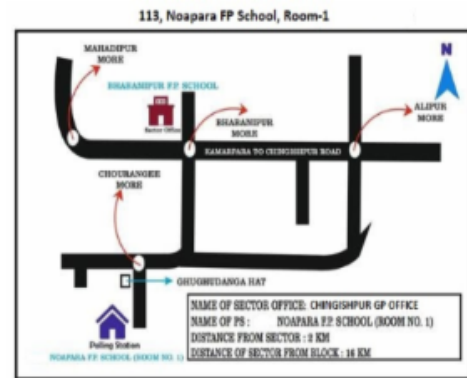

Key MAP View