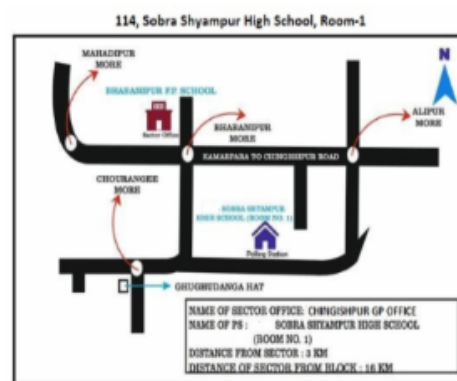

Key MAP View