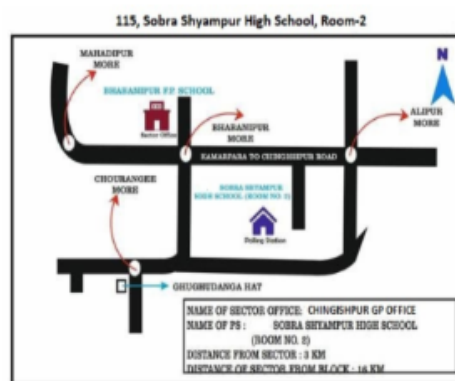

নির্বাচক নিবন্ধন আধিকারিকের স্বাক্ষর

Nazri Naksha

Google Map View

Polling Station Building Front View

Polling Station Front View

Cad View

Key MAP View

বিধানসভা নির্বাচনক্ষেত্রের নং, নাম : 39-বাবুরঘাট
ভাগ নং, নাম : 1-শোবড়া শ্যামপুর (মধ্য ও পঃ অংশ)