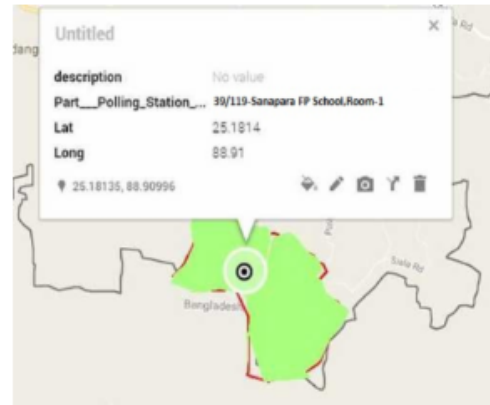

Google Map View