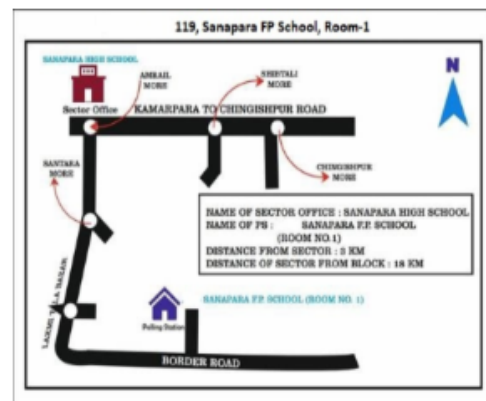

Key MAP View