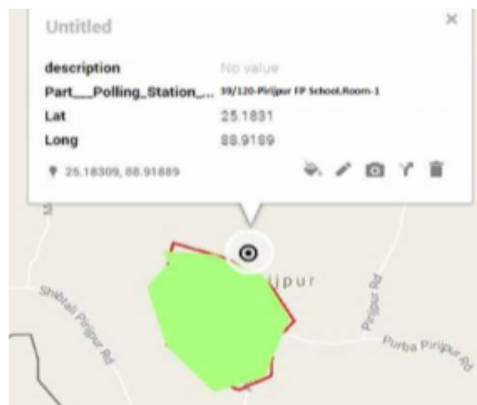

Google Map View