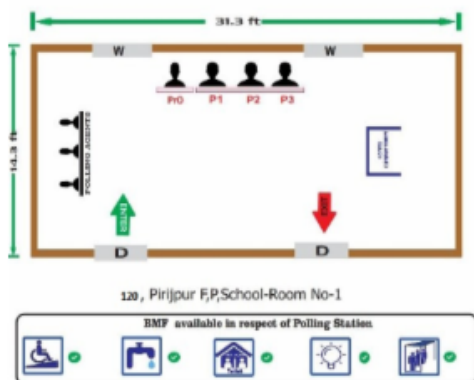

নির্বাচক নিবন্ধন আধিকারিকের স্বাক্ষর

Nazri Naksha

Google Map View

Polling Station Building Front View

Polling Station Front View

Cad View

Key MAP View

1 নাম : সন্তোষ মাউী পিতার নাম: সোবান মাউী বাড়ির নং : n0005 বয়স : 24 লিঙ্গ : পুরুষ	TFC1992841 ফটো উপলব্ধ	2 নাম : ফুলমণি স্বামীর নাম: সোবান মাউী বাড়ির নং : n0005 বয়স : 57 লিঙ্গ : মহিলা	TFC2084655 ফটো উপলব্ধ	3 নাম : সনাতন মাউী পিতার নাম: সোবান মাউী বাড়ির নং : n0005 বয়স : 33 লিঙ্গ : পুরুষ	TFC1068188 ফটো উপলব্ধ
4 নাম : সুবেন বর্মন পিতার নাম: ঝড় বর্মন বাড়ির নং : n0117 বয়স : 42 লিঙ্গ : পুরুষ	CTB2113579 ফটো উপলব্ধ	5 নাম : সুদেব চন্দ্র বর্মন পিতার নাম: হীরালাল বর্মন বাড়ির নং : n0079 বয়স : 49 লিঙ্গ : পুরুষ	WB/06/038/369043 ফটো উপলব্ধ	6 নাম : মিনা বর্মন স্বামীর নাম: বিপুল বর্মন বাড়ির নং : n0120 বয়স : 31 লিঙ্গ : মহিলা	TFC1309954 ফটো উপলব্ধ
7 নাম : ভাস্বতী বর্মন পিতার নাম: শিশু রঞ্জন বর্মন বাড়ির নং : এন0124 বয়স : 22 লিঙ্গ : মহিলা	TFC2085629 ফটো উপলব্ধ	8 নাম : পূর্ণিমা বর্মন স্বামীর নাম: সুবেন বর্মন বাড়ির নং : n0157 বয়স : 46 লিঙ্গ : মহিলা	CTB2113561 ফটো উপলব্ধ	9 নাম : ব্রজবালা বর্মন স্বামীর নাম: খগেন্দ্রনাথ বর্মন বাড়ির নং : n0120 বয়স : 69 লিঙ্গ : মহিলা	WB/06/038/369173 ফটো উপলব্ধ
10 নাম : বিপুল বর্মন পিতার নাম: খগেন বর্মন বাড়ির নং : n0120 বয়স : 34 লিঙ্গ : পুরুষ	TFC1006139 ফটো উপলব্ধ	11 নাম : পম্পা রানী বর্মন স্বামীর নাম: শিশু রঞ্জন বর্মন বাড়ির নং : n0168 বয়স : 37 লিঙ্গ : মহিলা	CTB2330173 ফটো উপলব্ধ	12 নাম : চন্দনা বর্মন স্বামীর নাম: বিদ্যুৎ কুমার বর্মন বাড়ির নং : n0186 বয়স : 54 লিঙ্গ : মহিলা	WB/06/038/327266 ফটো উপলব্ধ
13 নাম : অঞ্জনা বর্মন স্বামীর নাম: সরজীৎ বর্মন বাড়ির নং : n0120 বয়স : 43 লিঙ্গ : মহিলা	TFC1148766 ফটো উপলব্ধ	14 নাম : সরজিৎ বর্মন পিতার নাম: খগেন্দ্র নাথ বর্মন বাড়ির নং : n0120 বয়স : 53 লিঙ্গ : পুরুষ	WB/06/038/369354 ফটো উপলব্ধ	15 নাম : ধলী বর্মন স্বামীর নাম: সুদেব চন্দ্র বর্মন বাড়ির নং : n0079 বয়স : 36 লিঙ্গ : মহিলা	TFC0541995 ফটো উপলব্ধ
16 নাম : খগেন্দ্র নাথ বর্মন পিতার নাম: রাজকিশোর বর্মন বাড়ির নং : n0120 বয়স : 78 লিঙ্গ : পুরুষ	WB/06/038/369265 ফটো উপলব্ধ	17 নাম : কৃষ্ণ পদ বর্মন পিতার নাম: বিপুল বর্মন বাড়ির নং : n0120 বয়স : 20 লিঙ্গ : পুরুষ	TFC2181238 ফটো উপলব্ধ	18 নাম : বিষ্ণুপদ বর্মন পিতার নাম: বিপুল বর্মন বাড়ির নং : নং বয়স : 20 লিঙ্গ : পুরুষ	TFC2181253 ফটো উপলব্ধ
19 নাম : মৌমিতা বর্মন পিতার নাম: বিদ্যুৎ কুমার বর্মন বাড়ির নং : এন0079 বয়স : 25 লিঙ্গ : মহিলা	TFC1860501 ফটো উপলব্ধ	20 নাম : বিদ্যুৎ কুমার বর্মন পিতার নাম: হীরালাল বর্মন বাড়ির নং : n0079 বয়স : 62 লিঙ্গ : পুরুষ	TFC1894351 ফটো উপলব্ধ	21 নাম : জয়শ্রী বর্মন পিতার নাম: বিদ্যুৎ কুমার বর্মন বাড়ির নং : 0029 বয়স : 27 লিঙ্গ : মহিলা	TFC1719137 ফটো উপলব্ধ
22 নাম : শিশু রঞ্জন বর্মন পিতার নাম: নবকান্ত বর্মন বাড়ির নং : n0121 বয়স : 45 লিঙ্গ : পুরুষ	WB/06/038/369513 ফটো উপলব্ধ	23 নাম : মনোরঞ্জন বর্মন পিতার নাম: নবকান্ত বর্মন বাড়ির নং : n0121 বয়স : 51 লিঙ্গ : পুরুষ	TFC1894229 ফটো উপলব্ধ	24 নাম : মামন বর্মন পিতার নাম: মনোরঞ্জন বর্মন বাড়ির নং : এন0143 বয়স : 21 লিঙ্গ : পুরুষ	TFC2112837 ফটো উপলব্ধ
25 নাম : নিত্যানন্দ বর্মন পিতার নাম: যুধিষ্ঠির বর্মন বাড়ির নং : n0087 বয়স : 40 লিঙ্গ : পুরুষ	TFC0942375 ফটো উপলব্ধ	26 নাম : উত্তম বর্মন পিতার নাম: নিবাস বর্মন বাড়ির নং : n0118 বয়স : 36 লিঙ্গ : পুরুষ	TFC1148790 ফটো উপলব্ধ	27 নাম : দীলিপ বর্মন পিতার নাম: নিবাস বর্মন বাড়ির নং : n0118 বয়স : 33 লিঙ্গ : পুরুষ	TFC1148808 ফটো উপলব্ধ
28 নাম : লতিকা বর্মন স্বামীর নাম: উত্তম বর্মন বাড়ির নং : n0118 বয়স : 29 লিঙ্গ : মহিলা	TFC1310010 ফটো উপলব্ধ	29 নাম : আরতী বর্মন স্বামীর নাম: যুধিষ্ঠির বর্মন বাড়ির নং : n0087 বয়স : 56 লিঙ্গ : মহিলা	WB/06/038/369144 ফটো উপলব্ধ	30 নাম : শান্তিবালা বর্মন স্বামীর নাম: নবকান্ত বর্মন বাড়ির নং : এন0121 বয়স : 70 লিঙ্গ : মহিলা	WB/06/038/369154 ফটো উপলব্ধ