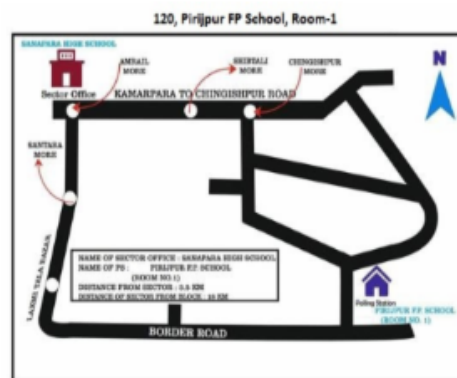

নির্বাচক নিবন্ধন আধিকারিকের স্বাক্ষর

Nazri Naksha

Google Map View

Polling Station Building Front View

Polling Station Front View

Cad View

Key MAP View

1 নাম : সন্তোষ মাউী পিতার নাম: সোবান মাউী বাড়ির নং : n0005 বয়স : 24 লিঙ্গ : পুরুষ	TFC1992841 ফটো উপলব্ধ	2 নাম : ফুলমণি স্বামীর নাম: সোবান মাউী বাড়ির নং : n0005 বয়স : 57 লিঙ্গ : মহিলা	TFC2084655 ফটো উপলব্ধ	3 নাম : সনাতন মাউী পিতার নাম: সোবান মাউী বাড়ির নং : n0005 বয়স : 33 লিঙ্গ : পুরুষ	TFC1068188 ফটো উপলব্ধ
4 নাম : সুবেন বর্মন পিতার নাম: ঝড় বর্মন বাড়ির নং : n0117 বয়স : 42 লিঙ্গ : পুরুষ	CTB2113579 ফটো উপলব্ধ	5 নাম : সুদেব চন্দ্র বর্মন পিতার নাম: হীরালাল বর্মন বাড়ির নং : n0079 বয়স : 49 লিঙ্গ : পুরুষ	WB/06/038/369043 ফটো উপলব্ধ	6 নাম : মিনা বর্মন স্বামীর নাম: বিপুল বর্মন বাড়ির নং : n0120 বয়স : 31 লিঙ্গ : মহিলা	TFC1309954 ফটো উপলব্ধ
7 নাম : ভাস্বতী বর্মন পিতার নাম: শিশু রঞ্জন বর্মন বাড়ির নং : এন0124 বয়স : 22 লিঙ্গ : মহিলা	TFC2085629 ফটো উপলব্ধ	8 নাম : পূর্ণিমা বর্মন স্বামীর নাম: সুবেন বর্মন বাড়ির নং : n0157 বয়স : 46 লিঙ্গ : মহিলা	CTB2113561 ফটো উপলব্ধ	9 নাম : ব্রজবালা বর্মন স্বামীর নাম: খগেন্দ্রনাথ বর্মন বাড়ির নং : n0120 বয়স : 69 লিঙ্গ : মহিলা	WB/06/038/369173 ফটো উপলব্ধ
10 নাম : বিপুল বর্মন পিতার নাম: খগেন বর্মন বাড়ির নং : n0120 বয়স : 34 লিঙ্গ : পুরুষ	TFC1006139 ফটো উপলব্ধ	11 নাম : পম্পা রানী বর্মন স্বামীর নাম: শিশু রঞ্জন বর্মন বাড়ির নং : n0168 বয়স : 37 লিঙ্গ : মহিলা	CTB2330173 ফটো উপলব্ধ	12 নাম : চন্দনা বর্মন স্বামীর নাম: বিদ্যুৎ কুমার বর্মন বাড়ির নং : n0186 বয়স : 54 লিঙ্গ : মহিলা	WB/06/038/327266 ফটো উপলব্ধ
13 নাম : অঞ্জনা বর্মন স্বামীর নাম: সরজীৎ বর্মন বাড়ির নং : n0120 বয়স : 43 লিঙ্গ : মহিলা	TFC1148766 ফটো উপলব্ধ	14 নাম : সরজিৎ বর্মন পিতার নাম: খগেন্দ্র নাথ বর্মন বাড়ির নং : n0120 বয়স : 53 লিঙ্গ : পুরুষ	WB/06/038/369354 ফটো উপলব্ধ	15 নাম : ধলী বর্মন স্বামীর নাম: সুদেব চন্দ্র বর্মন বাড়ির নং : n0079 বয়স : 36 লিঙ্গ : মহিলা	TFC0541995 ফটো উপলব্ধ
16 নাম : খগেন্দ্র নাথ বর্মন পিতার নাম: রাজকিশোর বর্মন বাড়ির নং : n0120 বয়স : 78 লিঙ্গ : পুরুষ	WB/06/038/369265 ফটো উপলব্ধ	17 নাম : কৃষ্ণ পদ বর্মন পিতার নাম: বিপুল বর্মন বাড়ির নং : n0120 বয়স : 20 লিঙ্গ : পুরুষ	TFC2181238 ফটো উপলব্ধ	18 নাম : বিষ্ণুপদ বর্মন পিতার নাম: বিপুল বর্মন বাড়ির নং : নং বয়স : 20 লিঙ্গ : পুরুষ	TFC2181253 ফটো উপলব্ধ
19 নাম : মৌমিতা বর্মন পিতার নাম: বিদ্যুৎ কুমার বর্মন বাড়ির নং : এন0079 বয়স : 25 লিঙ্গ : মহিলা	TFC1860501 ফটো উপলব্ধ	20 নাম : বিদ্যুৎ কুমার বর্মন পিতার নাম: হীরালাল বর্মন বাড়ির নং : n0079 বয়স : 62 লিঙ্গ : পুরুষ	TFC1894351 ফটো উপলব্ধ	21 নাম : জয়শ্রী বর্মন পিতার নাম: বিদ্যুৎ কুমার বর্মন বাড়ির নং : 0029 বয়স : 27 লিঙ্গ : মহিলা	TFC1719137 ফটো উপলব্ধ
22 নাম : শিশু রঞ্জন বর্মন পিতার নাম: নবকান্ত বর্মন বাড়ির নং : n0121 বয়স : 45 লিঙ্গ : পুরুষ	WB/06/038/369513 ফটো উপলব্ধ	23 নাম : মনোরঞ্জন বর্মন পিতার নাম: নবকান্ত বর্মন বাড়ির নং : n0121 বয়স : 51 লিঙ্গ : পুরুষ	TFC1894229 ফটো উপলব্ধ	24 নাম : মামন বর্মন পিতার নাম: মনোরঞ্জন বর্মন বাড়ির নং : এন0143 বয়স : 21 লিঙ্গ : পুরুষ	TFC2112837 ফটো উপলব্ধ
25 নাম : নিত্যানন্দ বর্মন পিতার নাম: যুধিষ্ঠির বর্মন বাড়ির নং : n0087 বয়স : 40 লিঙ্গ : পুরুষ	TFC0942375 ফটো উপলব্ধ	26 নাম : উত্তম বর্মন পিতার নাম: নিবাস বর্মন বাড়ির নং : n0118 বয়স : 36 লিঙ্গ : পুরুষ	TFC1148790 ফটো উপলব্ধ	27 নাম : দীলিপ বর্মন পিতার নাম: নিবাস বর্মন বাড়ির নং : n0118 বয়স : 33 লিঙ্গ : পুরুষ	TFC1148808 ফটো উপলব্ধ
28 নাম : লতিকা বর্মন স্বামীর নাম: উত্তম বর্মন বাড়ির নং : n0118 বয়স : 29 লিঙ্গ : মহিলা	TFC1310010 ফটো উপলব্ধ	29 নাম : আরতী বর্মন স্বামীর নাম: যুধিষ্ঠির বর্মন বাড়ির নং : n0087 বয়স : 56 লিঙ্গ : মহিলা	WB/06/038/369144 ফটো উপলব্ধ	30 নাম : শান্তিবালা বর্মন স্বামীর নাম: নবকান্ত বর্মন বাড়ির নং : এন0121 বয়স : 70 লিঙ্গ : মহিলা	WB/06/038/369154 ফটো উপলব্ধ