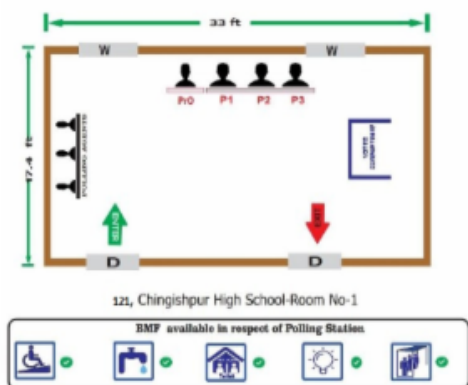

নির্বাচক নিবন্ধন আধিকারিকের স্বাক্ষর

Nazri Naksha

Google Map View

Polling Station Building Front View

Polling Station Front View

Cad View

Key MAP View

বিধানসভা নির্বাচনক্ষেত্রের নং, নাম : 39-বাবুরঘাট  
ভাগ নং, নাম : 1-চিকিৎসাপুর(উত্তর পাড়া ও পূর্ব পাড়া)