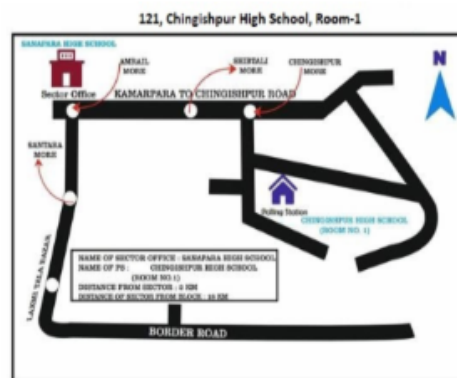

নির্বাচক নিবন্ধন আধিকারিকের স্বাক্ষর

Nazri Naksha

Google Map View

Polling Station Building Front View

Polling Station Front View

Cad View

Key MAP View

বিধানসভা নির্বাচনক্ষেত্রের নং, নাম : 39-বাবুরঘাট  
ভাগ নং, নাম : 1-চিকিৎসাপুর(উত্তর পাড়া ও পূর্ব পাড়া)