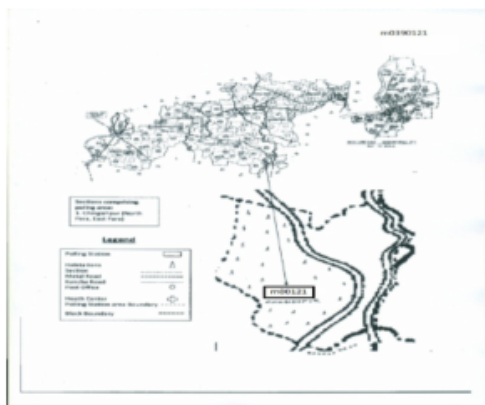

নির্বাচক নিবন্ধন আধিকারিকের স্বাক্ষর

Nazri Naksha

Google Map View

Polling Station Building Front View

Polling Station Front View

Cad View

Key MAP View

বিধানসভা নির্বাচনক্ষেত্রের নং, নাম : 39-বাবুরঘাট  
ভাগ নং, নাম : 1-চিকিৎসাপুর(উত্তর পাড়া ও পূর্ব পাড়া)