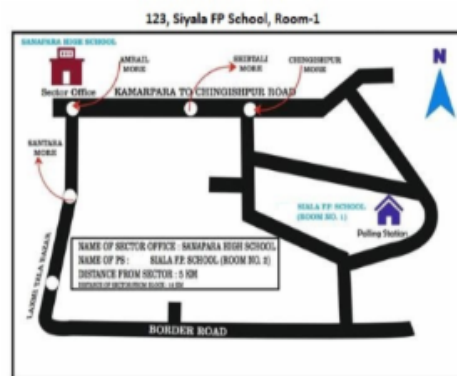

## নির্বাচক তালিকা 2026 S25 পশ্চিমবঙ্গ

বিধানসভা নির্বাচনক্ষেত্রের নং, নাম ও সংরক্ষণের স্থিতি : 39 - বালুরঘাট (সাধারণ)		অংশ নং : 128			
বিধানসভা নির্বাচনক্ষেত্রটি যে লোকসভা নির্বাচনক্ষেত্রের / ক্ষেত্রসমূহের অন্তর্ভুক্ত তার নং, নাম ও সংরক্ষণ স্থিতি : 6 - বালুরঘাট (সাধারণ)					
1. সংশোধনের পূর্ণ বিবরণ					
সংশোধনের বৎসর :	2026	নির্বাচক তালিকার পরিচিতি :			
ভিত্তি তারিখ :	01-01-2026	বিশেষ নিবিড় সংশোধন ২০২৬ এর চূড়ান্ত ভোটার তালিকার সহিত 06-04-2026 তারিখ অবধি সংশোধিত নির্বাচক তালিকা			
সংশোধনের প্রকৃতি :	ধারাবাহিক সংশোধন 2026				
প্রকাশনার তারিখ :	06-04-2026				
2. অংশ ও নির্বাচনী এলাকার পূর্ণ বিবরণ :					
অংশের ভাগ নং ও নাম :					
1-কিশমত রামকৃষ্ণপুর					
2-শিয়াল					
		প্রধান শহর/গ্রাম	: শিয়াল		
		ওয়ার্ড	:		
		থানা	: বালুরঘাট		
		গ্রাম পঞ্চায়েত	: চিঙ্গিশপুর		
		ব্লক	: বালুরঘাট		
		মহকুমা	: বালুরঘাট		
		জেলা	: দক্ষিণ দিনাজপুর		
		পিন	: 733145		
3. ভোট গ্রহন কেন্দ্রের পূর্ণ বিবরণ :					
ভোট গ্রহন কেন্দ্রের নং, নাম :		ভোট গ্রহন কেন্দ্রের শ্রেণী :		গ্রামীণ	
128 - শিয়াল এফ.পি.স্কুল		এই অংশে সহায়ক ভোটগ্রহন কেন্দ্রের সংখ্যা		0	
ভোট গ্রহন কেন্দ্রের ঠিকানা :		:			
শিয়াল এফ.পি.স্কুল, - কক্ষ নং-1, শিয়াল					
4. নির্বাচকের সংখ্যা :					
প্রথম ক্রমিক নং	শেষ ক্রমিক নং	মোট সংখ্যা			
		পুরুষ	মহিলা	তৃতীয় লিঙ্গ	মোট
1	864	443	380	0	823

নির্বাচক নিবন্ধন আধিকারিকের স্বাক্ষর

Nazri Naksha

Google Map View

Polling Station Building Front View

Polling Station Front View

Cad View

Key MAP View

বিধানসভা নির্বাচনকেন্দ্রের নং, নাম : 39-বালুরঘাট  
ভাগ নং, নাম : 1-কিশমত রামকৃষ্ণপুর