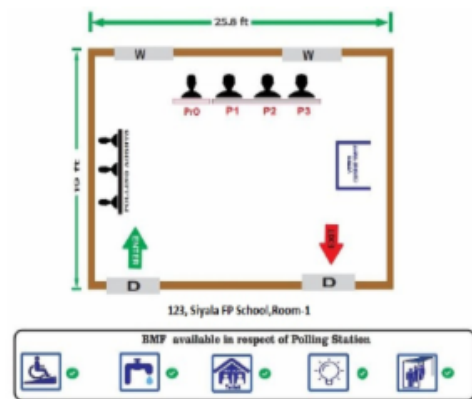

## নির্বাচক তালিকা 2026 S25 পশ্চিমবঙ্গ

বিধানসভা নির্বাচনক্ষেত্রের নং, নাম ও সংরক্ষণের স্থিতি : 39 - বালুরঘাট (সাধারণ)		অংশ নং : 128			
বিধানসভা নির্বাচনক্ষেত্রটি যে লোকসভা নির্বাচনক্ষেত্রের / ক্ষেত্রসমূহের অন্তর্ভুক্ত তার নং, নাম ও সংরক্ষণ স্থিতি : 6 - বালুরঘাট (সাধারণ)					
1. সংশোধনের পূর্ণ বিবরণ					
সংশোধনের বৎসর :	2026	নির্বাচক তালিকার পরিচিতি :			
ভিত্তি তারিখ :	01-01-2026	বিশেষ নিবিড় সংশোধন ২০২৬ এর চূড়ান্ত ভোটার তালিকার সহিত 06-04-2026 তারিখ অবধি সংশোধিত নির্বাচক তালিকা			
সংশোধনের প্রকৃতি :	ধারাবাহিক সংশোধন 2026				
প্রকাশনার তারিখ :	06-04-2026				
2. অংশ ও নির্বাচনী এলাকার পূর্ণ বিবরণ :					
অংশের ভাগ নং ও নাম :					
1-কিশমত রামকৃষ্ণপুর					
2-শিয়াল					
		প্রধান শহর/গ্রাম	: শিয়াল		
		ওয়ার্ড	:		
		থানা	: বালুরঘাট		
		গ্রাম পঞ্চায়েত	: চিঙ্গিশপুর		
		ব্লক	: বালুরঘাট		
		মহকুমা	: বালুরঘাট		
		জেলা	: দক্ষিণ দিনাজপুর		
		পিন	: 733145		
3. ভোট গ্রহন কেন্দ্রের পূর্ণ বিবরণ :					
ভোট গ্রহন কেন্দ্রের নং, নাম :		ভোট গ্রহন কেন্দ্রের শ্রেণী :		গ্রামীণ	
128 - শিয়াল এফ.পি.স্কুল		এই অংশে সহায়ক ভোটগ্রহন কেন্দ্রের সংখ্যা		0	
ভোট গ্রহন কেন্দ্রের ঠিকানা :		:			
শিয়াল এফ.পি.স্কুল, - কক্ষ নং-1, শিয়াল					
4. নির্বাচকের সংখ্যা :					
প্রথম ক্রমিক নং	শেষ ক্রমিক নং	মোট সংখ্যা			
		পুরুষ	মহিলা	তৃতীয় লিঙ্গ	মোট
1	864	443	380	0	823

নির্বাচক নিবন্ধন আধিকারিকের স্বাক্ষর

Nazri Naksha

Google Map View

Polling Station Building Front View

Polling Station Front View

Cad View

Key MAP View

বিধানসভা নির্বাচনকেন্দ্রের নং, নাম : 39-বালুরঘাট  
ভাগ নং, নাম : 1-কিশমত রামকৃষ্ণপুর