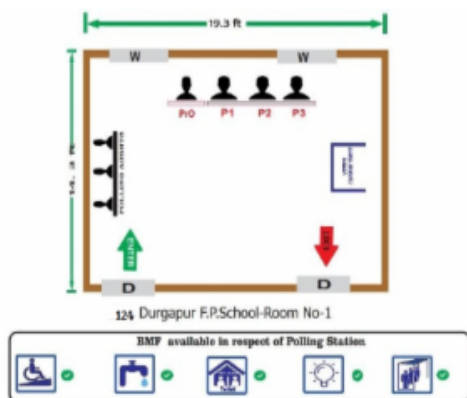

নির্বাচক নিবন্ধন আধিকারিকের স্বাক্ষর

Nazri Naksha

Google Map View

Polling Station Building Front View

Polling Station Front View

Cad View

Key MAP View

1	CTB2211852	নাম : সুলোচনা মাহাত স্বামীর নাম: মনোরঞ্জন মাহাত বাড়ির নং : n0208 বয়স : 39 লিঙ্গ : মহিলা	ফটো উপলব্ধ	2	CTB1379627	নাম : মনোরঞ্জন মাহাত পিতার নাম: তরনী মাহাত বাড়ির নং : n0208 বয়স : 53 লিঙ্গ : পুরুষ	ফটো উপলব্ধ	3	TFC2109718	নাম : অশ্বেষা মাহাত পিতার নাম: মনোরঞ্জন মাহাত বাড়ির নং : নং বয়স : 21 লিঙ্গ : মহিলা	ফটো উপলব্ধ
4	TFC2183911	নাম : দীপাহিতা মাহাত পিতার নাম: মনোরঞ্জন মাহাত বাড়ির নং : এন0208 বয়স : 20 লিঙ্গ : মহিলা	ফটো উপলব্ধ	5	TFC1149723	নাম : শিউলী মন্ডল (মালী) স্বামীর নাম: প্রদীপ মালী বাড়ির নং : এন0000 বয়স : 32 লিঙ্গ : মহিলা	ফটো উপলব্ধ	6	CTB2389161	নাম : লিখিশীল (সরকার) স্বামীর নাম: বাবুল সরকার বাড়ির নং : n0336 বয়স : 37 লিঙ্গ : মহিলা	ফটো উপলব্ধ
7	TFC1720069	নাম : অভিষেক আগরওয়ালা পিতার নাম: অনূপ কুমার আগরওয়ালা বাড়ির নং : 0239 বয়স : 27 লিঙ্গ : পুরুষ	ফটো উপলব্ধ	8	TFC1720077	নাম : জয়া আগরওয়ালা পিতার নাম: নির্মল কুমার আগরওয়ালা বাড়ির নং : 0133 বয়স : 28 লিঙ্গ : মহিলা	ফটো উপলব্ধ	9	WB/06/038/360415	নাম : বিজয়কুমার আগরওয়ালা পিতার নাম: দুর্গাপ্রসাদ আগরওয়ালা বাড়ির নং : n0134 বয়স : 71 লিঙ্গ : পুরুষ	ফটো উপলব্ধ
10	CTB2211985	নাম : অর্জুন রবিদাস পিতার নাম: অনিল রবিদাস বাড়ির নং : n0014 বয়স : 40 লিঙ্গ : পুরুষ	ফটো উপলব্ধ	11	CTB2110559	নাম : অনিতা আগরওয়ালা স্বামীর নাম: প্রমোদ আগরওয়ালা বাড়ির নং : n0133 বয়স : 46 লিঙ্গ : মহিলা	ফটো উপলব্ধ	12	TFC1720101	নাম : ঋতেশ আগরওয়ালা পিতার নাম: প্রমোদ আগরওয়ালা বাড়ির নং : 0133 বয়স : 27 লিঙ্গ : পুরুষ	ফটো উপলব্ধ
13	WB/06/038/360327	নাম : ববিতা আগরওয়ালা স্বামীর নাম: তিলক আগরওয়ালা বাড়ির নং : n0134 বয়স : 54 লিঙ্গ : মহিলা	ফটো উপলব্ধ	14	TFC2095685	নাম : উমেশ আগরওয়ালা পিতার নাম: কিশোর আগরওয়ালা বাড়ির নং : এন0240 বয়স : 22 লিঙ্গ : পুরুষ	ফটো উপলব্ধ	15	CTB2110534	নাম : সুমন আগরওয়ালা স্বামীর নাম: অনূপ কুমার আগরওয়ালা বাড়ির নং : n0239 বয়স : 52 লিঙ্গ : মহিলা	ফটো উপলব্ধ
16	WB/06/038/360562	নাম : বিমলা আগরওয়ালা স্বামীর নাম: শংকর আগরওয়ালা বাড়ির নং : n0011 বয়স : 77 লিঙ্গ : মহিলা	ফটো উপলব্ধ	17	CTB2110542	নাম : অঞ্জু আগরওয়ালা স্বামীর নাম: নির্মল আগরওয়ালা বাড়ির নং : n0133 বয়স : 48 লিঙ্গ : মহিলা	ফটো উপলব্ধ	18	TFC2175065	নাম : বিকাশ কুমার আগরওয়ালা পিতার নাম: দুর্গাপ্রসাদ আগরওয়ালা বাড়ির নং : n0134 বয়স : 55 লিঙ্গ : পুরুষ	ফটো উপলব্ধ
19	CTB1318864	নাম : অমিত আগরওয়ালা পিতার নাম: হারিকা প্রসাদ আগরওয়ালা বাড়ির নং : n0240 বয়স : 46 লিঙ্গ : পুরুষ	ফটো উপলব্ধ	20	CTB2110567	নাম : রীতা আগরওয়ালা স্বামীর নাম: কিশোর আগরওয়ালা বাড়ির নং : n0240 বয়স : 50 লিঙ্গ : মহিলা	ফটো উপলব্ধ	21	WB/06/038/360416	নাম : রেনু আগরওয়ালা স্বামীর নাম: বিজয় আগরওয়ালা বাড়ির নং : n0134 বয়স : 66 লিঙ্গ : মহিলা	ফটো উপলব্ধ
22	TFC2012953	নাম : মঞ্জু আগরওয়ালা স্বামীর নাম: বিকাশ আগরওয়ালা বাড়ির নং : n0134 বয়স : 49 লিঙ্গ : মহিলা	ফটো উপলব্ধ	23	TFC1149798	নাম : অনিতা আগরওয়ালা স্বামীর নাম: অমিত আগরওয়ালা বাড়ির নং : n0239 বয়স : 41 লিঙ্গ : মহিলা	ফটো উপলব্ধ	24	TFC1984814	নাম : দেবেশ আগরওয়ালা পিতার নাম: প্রমোদ আগরওয়ালা বাড়ির নং : n0133 বয়স : 24 লিঙ্গ : পুরুষ	ফটো উপলব্ধ
25	WB/06/038/360401	নাম : অনূপকুমার আগরওয়ালা পিতার নাম: সাগরমল আগরওয়ালা বাড়ির নং : n0239 বয়স : 54 লিঙ্গ : পুরুষ	ফটো উপলব্ধ	26	WB/06/038/360229	নাম : নির্মল আগরওয়ালা পিতার নাম: রাধেশ্যাম আগরওয়ালা বাড়ির নং : n0133 বয়স : 56 লিঙ্গ : পুরুষ	ফটো উপলব্ধ	27	TFC1766765	নাম : শশাঙ্ক আগরওয়ালা পিতার নাম: বিকাশ আগরওয়ালা বাড়ির নং : n0134 বয়স : 26 লিঙ্গ : পুরুষ	ফটো উপলব্ধ
28	TFC1747476	নাম : কুশল আগরওয়ালা পিতার নাম: কিশোর আগরওয়ালা বাড়ির নং : n0204 বয়স : 27 লিঙ্গ : পুরুষ	ফটো উপলব্ধ	29	TFC1766757	নাম : হর্ষ আগরওয়ালা পিতার নাম: বিকাশ আগরওয়ালা বাড়ির নং : n0134 বয়স : 26 লিঙ্গ : পুরুষ	ফটো উপলব্ধ	30	TFC1720226	নাম : নিতিন আগরওয়ালা পিতার নাম: নির্মল কুমার আগরওয়ালা বাড়ির নং : 0133 বয়স : 27 লিঙ্গ : পুরুষ	ফটো উপলব্ধ