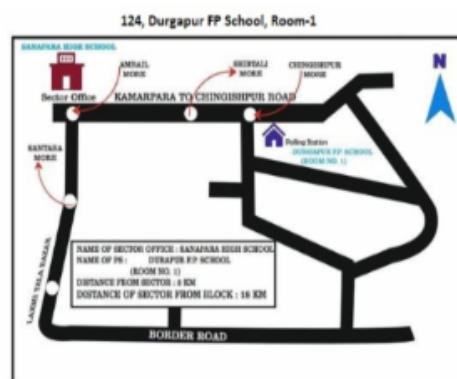

Key MAP View