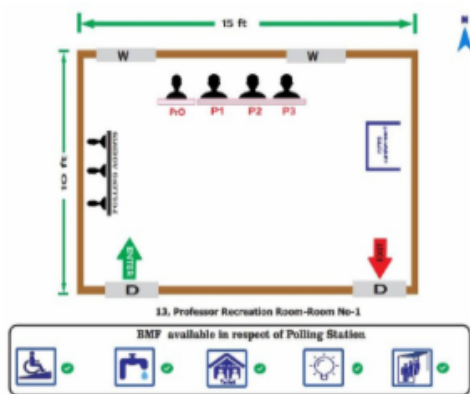

নির্বাচক নিবন্ধন আধিকারিকের স্বাক্ষর

Nazri Naksha

Google Map View

Polling Station Building Front View

Polling Station Front View

Cad View

Key MAP View

বিধানসভা নির্বাচনক্ষেত্রের নং, নাম : 39-বাবুরঘাট
ভাগ নং, নাম : 1-পুরাতন কলেজ হোস্টেলপাড়া