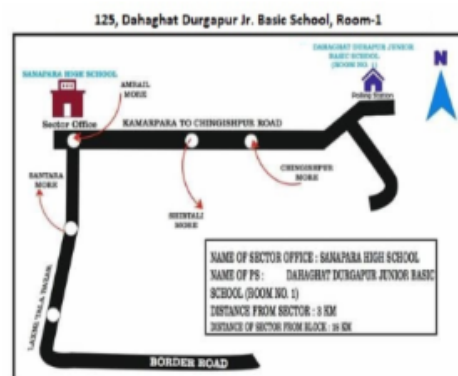

নির্বাচক নিবন্ধন আধিকারিকের স্বাক্ষর

Nazri Naksha

Google Map View

Polling Station Building Front View

Polling Station Front View

Cad View

Key MAP View

বিধানসভা নির্বাচনক্ষেত্রের নং, নাম : 39-বালুরঘাট
ভাগ নং, নাম : 1-দুর্গাপুর