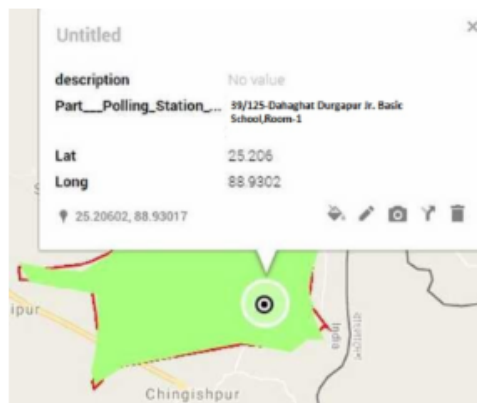

Google Map View