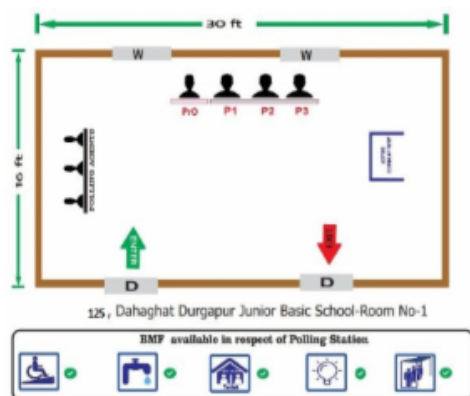

নির্বাচক নিবন্ধন আধিকারিকের স্বাক্ষর

Nazri Naksha

Google Map View

Polling Station Building Front View

Polling Station Front View

Cad View

Key MAP View

বিধানসভা নির্বাচনক্ষেত্রের নং, নাম : 39-বালুরঘাট
ভাগ নং, নাম : 1-দুর্গাপুর