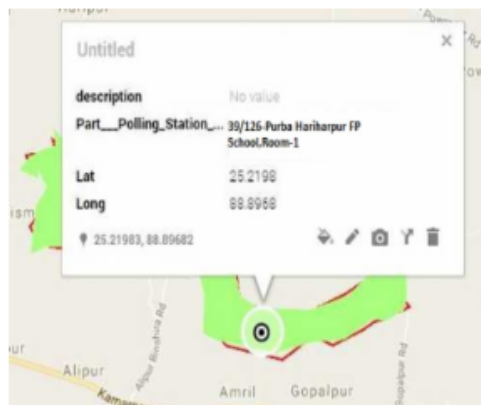

Google Map View