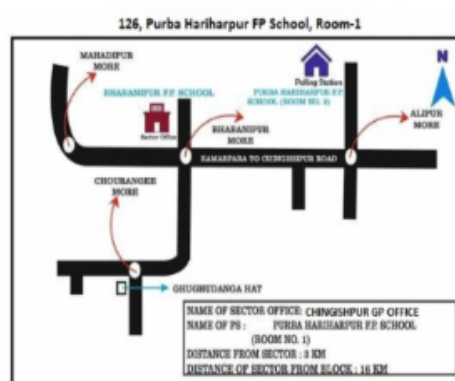

Key MAP View