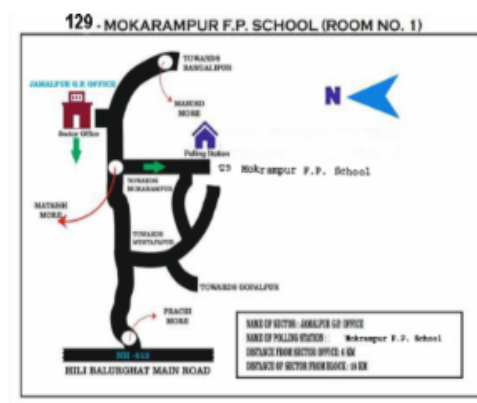

নির্বাচক নিবন্ধন আধিকারিকের স্বাক্ষর

Nazri Naksha

Google Map View

Polling Station Building Front View

Polling Station Front View

Cad View

Key MAP View

বিধানসভা নির্বাচনকেন্দ্রের নং, নাম : 39-বালুরঘাট
ভাগ নং, নাম : 1-পৌওরাহার