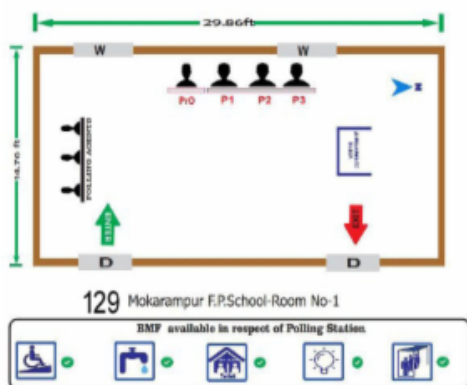

নির্বাচক নিবন্ধন আধিকারিকের স্বাক্ষর

Nazri Naksha

Google Map View

Polling Station Building Front View

Polling Station Front View

Cad View

Key MAP View

বিধানসভা নির্বাচনকেন্দ্রের নং, নাম : 39-বালুরঘাট
ভাগ নং, নাম : 1-পৌওরাহার