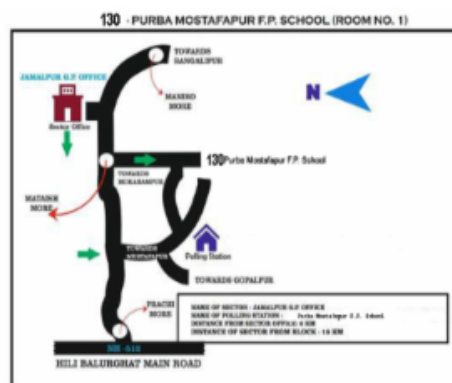

নির্বাচক নিবন্ধন আধিকারিকের স্বাক্ষর

Nazri Naksha

Google Map View

Polling Station Building Front View

Polling Station Front View

Cad View

Key MAP View

বিধানসভা নির্বাচনকেন্দ্রের নং, নাম : 39-বালুরঘাট
ভাগ নং, নাম : 1-পূর্ব মস্তাফাপুর