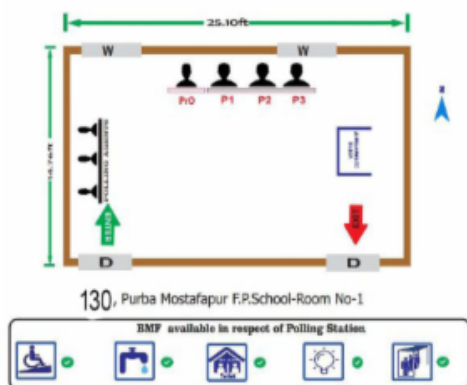

নির্বাচক নিবন্ধন আধিকারিকের স্বাক্ষর

Nazri Naksha

Google Map View

Polling Station Building Front View

Polling Station Front View

Cad View

Key MAP View

বিধানসভা নির্বাচনকেন্দ্রের নং, নাম : 39-বালুরঘাট
ভাগ নং, নাম : 1-পূর্ব মস্তাফাপুর