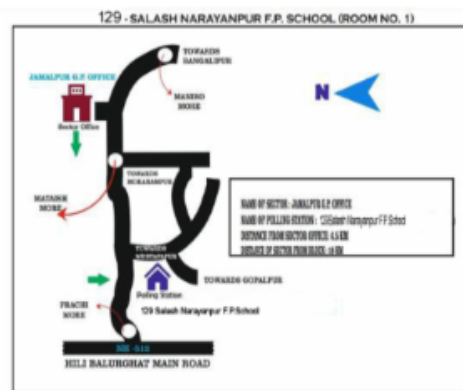

Key MAP View