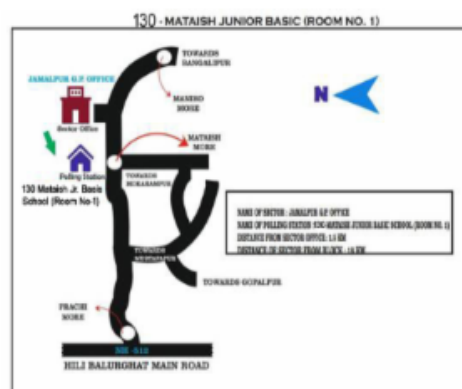

Key MAP View