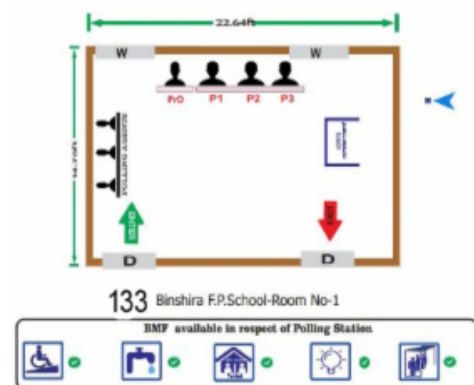

নির্বাচক নিবন্ধন আধিকারিকের স্বাক্ষর

Nazri Naksha

Google Map View

Polling Station Building Front View

Polling Station Front View

Cad View

Key MAP View

1 নাম : ছকিনা বিবি স্বামীর নাম: জমিরুদ্দিন মণ্ডল বাড়ির নং : n0175 বয়স : 71 লিঙ্গ : মহিলা ফটো উপলব্ধ	WB/06/038/420065	2 নাম : ফজলুর রহমান মণ্ডল পিতার নাম: জমিরুদ্দিন মণ্ডল বাড়ির নং : n0175 বয়স : 50 লিঙ্গ : পুরুষ ফটো উপলব্ধ	TFC1864677	3 নাম : সরিফা বেগম স্বামীর নাম: ফজলুর রহমান মণ্ডল বাড়ির নং : n0175 বয়স : 47 লিঙ্গ : মহিলা ফটো উপলব্ধ	CTB2128569
4 নাম : রূপ ছানা বিবি স্বামীর নাম: আহাম্মদ মন্ডল বাড়ির নং : n0216 বয়স : 34 লিঙ্গ : মহিলা ফটো উপলব্ধ	TFC1152909	5 নাম : প্রিয়াঙ্কা স্বনকার (দাস লাহা) স্বামীর নাম: দেবব্রত দাস লাহা বাড়ির নং : n0213 বয়স : 31 লিঙ্গ : মহিলা ফটো উপলব্ধ	TFC1152826	6 নাম : সৈকত মন্ডল পিতার নাম: ফজলুর রহমান মন্ডল বাড়ির নং : এন0175 বয়স : 22 লিঙ্গ : পুরুষ ফটো উপলব্ধ	TFC2057958
7 নাম : মিনাকী দাস (মন্ডল) স্বামীর নাম: অম্বু মন্ডল বাড়ির নং : n0356 বয়স : 26 লিঙ্গ : মহিলা ফটো উপলব্ধ	TFC1779685	8 নাম : তুফান আইন্দ পিতার নাম: থমাস আইন্দ বাড়ির নং : n0094 বয়স : 34 লিঙ্গ : পুরুষ ফটো উপলব্ধ	TFC1008721	9 নাম : মিতু আইন্দ পিতার নাম: থমাস আইন্দ বাড়ির নং : n0094 বয়স : 32 লিঙ্গ : পুরুষ ফটো উপলব্ধ	TFC1153063
10 নাম : থমাস আইন্দ পিতার নাম: চান্দা আইন্দ বাড়ির নং : n0094 বয়স : 69 লিঙ্গ : পুরুষ ফটো উপলব্ধ	WB/06/038/420272	11 নাম : বিশমনি আইন্দ স্বামীর নাম: থমাস আইন্দ বাড়ির নং : n0094 বয়স : 56 লিঙ্গ : মহিলা ফটো উপলব্ধ	WB/06/038/420477	12 নাম : মঙ্গল উরাও পিতার নাম: ডোরা উরাও বাড়ির নং : n0011 বয়স : 53 লিঙ্গ : পুরুষ ফটো উপলব্ধ	WB/06/038/420369
13 নাম : কনক উরাও পিতার নাম: মঙ্গল উরাও বাড়ির নং : n0011 বয়স : 33 লিঙ্গ : পুরুষ ফটো উপলব্ধ	TFC1314525	# 14 নাম : সুনীল উরাও পিতার নাম: মনি উরাও বাড়ির নং : n0012 বয়স : 40 লিঙ্গ : পুরুষ ফটো উপলব্ধ	CTB2128015	15 নাম : পবিত্র উরাও পিতার নাম: পরেশ উরাও বাড়ির নং : n0113 বয়স : 28 লিঙ্গ : পুরুষ ফটো উপলব্ধ	TFC1666783
16 নাম : মামনি উরাও স্বামীর নাম: রমেশ কুমার উরাও বাড়ির নং : n0143 বয়স : 44 লিঙ্গ : মহিলা ফটো উপলব্ধ	CTB1329812	17 নাম : রবী উরাও পিতার নাম: সুকা উরাও বাড়ির নং : n0113 বয়স : 81 লিঙ্গ : পুরুষ ফটো উপলব্ধ	WB/06/038/420793	18 নাম : মিনতী উরাও স্বামীর নাম: রবী উরাও বাড়ির নং : n0113 বয়স : 71 লিঙ্গ : মহিলা ফটো উপলব্ধ	WB/06/038/420795
19 নাম : মনোজ উরাও পিতার নাম: রমেশ কুমার উরাও বাড়ির নং : n0330 বয়স : 27 লিঙ্গ : পুরুষ ফটো উপলব্ধ	TFC1721802	20 নাম : অনিল উরাও পিতার নাম: মনি উরাও বাড়ির নং : n0012 বয়স : 38 লিঙ্গ : পুরুষ ফটো উপলব্ধ	TFC0597443	21 নাম : সমরা উরাও পিতার নাম: ডোরা উরাও বাড়ির নং : n0013 বয়স : 52 লিঙ্গ : পুরুষ ফটো উপলব্ধ	WB/06/038/420384
22 নাম : মঙ্গলী উরাও পিতার নাম: শাওনা উরাও বাড়ির নং : n0014 বয়স : 53 লিঙ্গ : মহিলা ফটো উপলব্ধ	WB/06/038/420359	23 নাম : সমরী উরাও স্বামীর নাম: রাম উরাও বাড়ির নং : n0015 বয়স : 71 লিঙ্গ : মহিলা ফটো উপলব্ধ	WB/06/038/420310	24 নাম : গোপাল উরাও পিতার নাম: রাম উরাও বাড়ির নং : n0015 বয়স : 33 লিঙ্গ : পুরুষ ফটো উপলব্ধ	TFC1233097
25 নাম : রাজ উরাও পিতার নাম: রমেশ কুমার উরাও বাড়ির নং : এন0143 বয়স : 23 লিঙ্গ : পুরুষ ফটো উপলব্ধ	TFC1996123	26 নাম : সুকুমার উরাও পিতার নাম: সান্তনা উরাও বাড়ির নং : n0014 বয়স : 25 লিঙ্গ : পুরুষ ফটো উপলব্ধ	TFC1943331	27 নাম : স্বপা উরাও স্বামীর নাম: গোপাল উরাও বাড়ির নং : n0015 বয়স : 31 লিঙ্গ : মহিলা ফটো উপলব্ধ	TFC1666916
28 নাম : প্রনব উরাও পিতার নাম: সোমরা উরাও বাড়ির নং : এন0143 বয়স : 23 লিঙ্গ : পুরুষ ফটো উপলব্ধ	TFC1996560	29 নাম : মুক্তি উরাও স্বামীর নাম: পরেশ উরাও বাড়ির নং : n0113 বয়স : 50 লিঙ্গ : মহিলা ফটো উপলব্ধ	WB/06/038/420799	30 নাম : পিংকি উরাও পিতার নাম: পরেশ উরাও বাড়ির নং : n0000 বয়স : 24 লিঙ্গ : মহিলা ফটো উপলব্ধ	TFC1940832