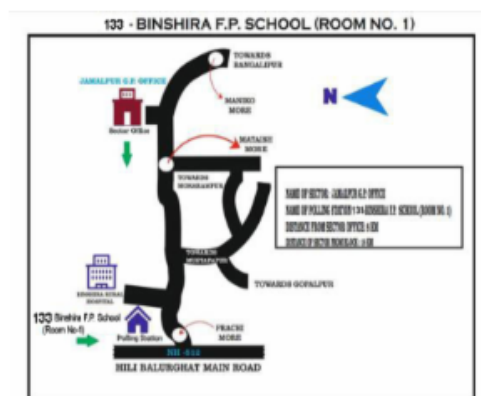

নির্বাচক নিবন্ধন আধিকারিকের স্বাক্ষর

Nazri Naksha

Google Map View

Polling Station Building Front View

Polling Station Front View

Cad View

Key MAP View

1 নাম : ছকিনা বিবি স্বামীর নাম: জমিরুদ্দিন মণ্ডল বাড়ির নং : n0175 বয়স : 71 লিঙ্গ : মহিলা ফটো উপলব্ধ	WB/06/038/420065	2 নাম : ফজলুর রহমান মণ্ডল পিতার নাম: জমিরুদ্দিন মণ্ডল বাড়ির নং : n0175 বয়স : 50 লিঙ্গ : পুরুষ ফটো উপলব্ধ	TFC1864677	3 নাম : সরিফা বেগম স্বামীর নাম: ফজলুর রহমান মণ্ডল বাড়ির নং : n0175 বয়স : 47 লিঙ্গ : মহিলা ফটো উপলব্ধ	CTB2128569
4 নাম : রূপ ছানা বিবি স্বামীর নাম: আহাম্মদ মন্ডল বাড়ির নং : n0216 বয়স : 34 লিঙ্গ : মহিলা ফটো উপলব্ধ	TFC1152909	5 নাম : প্রিয়াঙ্কা স্বনকার (দাস লাহা) স্বামীর নাম: দেবব্রত দাস লাহা বাড়ির নং : n0213 বয়স : 31 লিঙ্গ : মহিলা ফটো উপলব্ধ	TFC1152826	6 নাম : সৈকত মন্ডল পিতার নাম: ফজলুর রহমান মন্ডল বাড়ির নং : এন0175 বয়স : 22 লিঙ্গ : পুরুষ ফটো উপলব্ধ	TFC2057958
7 নাম : মিনাকী দাস (মন্ডল) স্বামীর নাম: অম্বু মন্ডল বাড়ির নং : n0356 বয়স : 26 লিঙ্গ : মহিলা ফটো উপলব্ধ	TFC1779685	8 নাম : তুফান আইন্দ পিতার নাম: থমাস আইন্দ বাড়ির নং : n0094 বয়স : 34 লিঙ্গ : পুরুষ ফটো উপলব্ধ	TFC1008721	9 নাম : মিতু আইন্দ পিতার নাম: থমাস আইন্দ বাড়ির নং : n0094 বয়স : 32 লিঙ্গ : পুরুষ ফটো উপলব্ধ	TFC1153063
10 নাম : থমাস আইন্দ পিতার নাম: চান্দা আইন্দ বাড়ির নং : n0094 বয়স : 69 লিঙ্গ : পুরুষ ফটো উপলব্ধ	WB/06/038/420272	11 নাম : বিশমনি আইন্দ স্বামীর নাম: থমাস আইন্দ বাড়ির নং : n0094 বয়স : 56 লিঙ্গ : মহিলা ফটো উপলব্ধ	WB/06/038/420477	12 নাম : মঙ্গল উরাও পিতার নাম: ডোরা উরাও বাড়ির নং : n0011 বয়স : 53 লিঙ্গ : পুরুষ ফটো উপলব্ধ	WB/06/038/420369
13 নাম : কনক উরাও পিতার নাম: মঙ্গল উরাও বাড়ির নং : n0011 বয়স : 33 লিঙ্গ : পুরুষ ফটো উপলব্ধ	TFC1314525	# 14 নাম : সুনীল উরাও পিতার নাম: মনি উরাও বাড়ির নং : n0012 বয়স : 40 লিঙ্গ : পুরুষ ফটো উপলব্ধ	CTB2128015	15 নাম : পবিত্র উরাও পিতার নাম: পরেশ উরাও বাড়ির নং : n0113 বয়স : 28 লিঙ্গ : পুরুষ ফটো উপলব্ধ	TFC1666783
16 নাম : মামনি উরাও স্বামীর নাম: রমেশ কুমার উরাও বাড়ির নং : n0143 বয়স : 44 লিঙ্গ : মহিলা ফটো উপলব্ধ	CTB1329812	17 নাম : রবী উরাও পিতার নাম: সুকা উরাও বাড়ির নং : n0113 বয়স : 81 লিঙ্গ : পুরুষ ফটো উপলব্ধ	WB/06/038/420793	18 নাম : মিনতী উরাও স্বামীর নাম: রবী উরাও বাড়ির নং : n0113 বয়স : 71 লিঙ্গ : মহিলা ফটো উপলব্ধ	WB/06/038/420795
19 নাম : মনোজ উরাও পিতার নাম: রমেশ কুমার উরাও বাড়ির নং : n0330 বয়স : 27 লিঙ্গ : পুরুষ ফটো উপলব্ধ	TFC1721802	20 নাম : অনিল উরাও পিতার নাম: মনি উরাও বাড়ির নং : n0012 বয়স : 38 লিঙ্গ : পুরুষ ফটো উপলব্ধ	TFC0597443	21 নাম : সমরা উরাও পিতার নাম: ডোরা উরাও বাড়ির নং : n0013 বয়স : 52 লিঙ্গ : পুরুষ ফটো উপলব্ধ	WB/06/038/420384
22 নাম : মঙ্গলী উরাও পিতার নাম: শাওনা উরাও বাড়ির নং : n0014 বয়স : 53 লিঙ্গ : মহিলা ফটো উপলব্ধ	WB/06/038/420359	23 নাম : সমরী উরাও স্বামীর নাম: রাম উরাও বাড়ির নং : n0015 বয়স : 71 লিঙ্গ : মহিলা ফটো উপলব্ধ	WB/06/038/420310	24 নাম : গোপাল উরাও পিতার নাম: রাম উরাও বাড়ির নং : n0015 বয়স : 33 লিঙ্গ : পুরুষ ফটো উপলব্ধ	TFC1233097
25 নাম : রাজ উরাও পিতার নাম: রমেশ কুমার উরাও বাড়ির নং : এন0143 বয়স : 23 লিঙ্গ : পুরুষ ফটো উপলব্ধ	TFC1996123	26 নাম : সুকুমার উরাও পিতার নাম: সান্তনা উরাও বাড়ির নং : n0014 বয়স : 25 লিঙ্গ : পুরুষ ফটো উপলব্ধ	TFC1943331	27 নাম : স্বপা উরাও স্বামীর নাম: গোপাল উরাও বাড়ির নং : n0015 বয়স : 31 লিঙ্গ : মহিলা ফটো উপলব্ধ	TFC1666916
28 নাম : প্রনব উরাও পিতার নাম: সোমরা উরাও বাড়ির নং : এন0143 বয়স : 23 লিঙ্গ : পুরুষ ফটো উপলব্ধ	TFC1996560	29 নাম : মুক্তি উরাও স্বামীর নাম: পরেশ উরাও বাড়ির নং : n0113 বয়স : 50 লিঙ্গ : মহিলা ফটো উপলব্ধ	WB/06/038/420799	30 নাম : পিংকি উরাও পিতার নাম: পরেশ উরাও বাড়ির নং : n0000 বয়স : 24 লিঙ্গ : মহিলা ফটো উপলব্ধ	TFC1940832