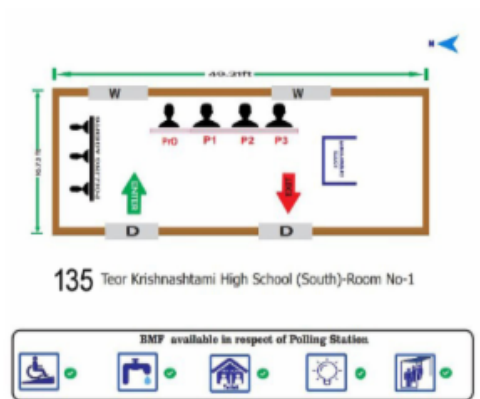

নির্বাচক নিবন্ধন আধিকারিকের স্বাক্ষর

Nazri Naksha

Google Map View

Polling Station Building Front View

Polling Station Front View

Cad View

Key MAP View

বিধানসভা নির্বাচনকেন্দ্রের নং, নাম : 39-বালুরঘাট
ভাগ নং, নাম : 1-তিওড়