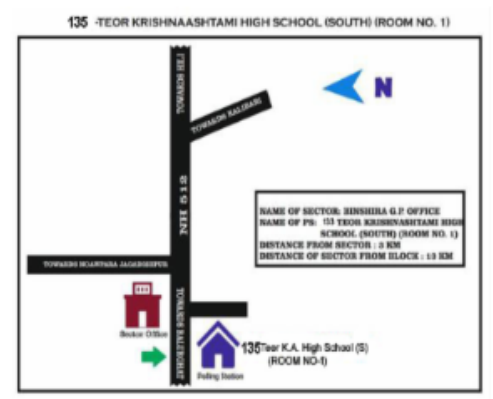

নির্বাচক নিবন্ধন আধিকারিকের স্বাক্ষর

Nazri Naksha

Google Map View

Polling Station Building Front View

Polling Station Front View

Cad View

Key MAP View

বিধানসভা নির্বাচনকেন্দ্রের নং, নাম : 39-বালুরঘাট
ভাগ নং, নাম : 1-তিওড়