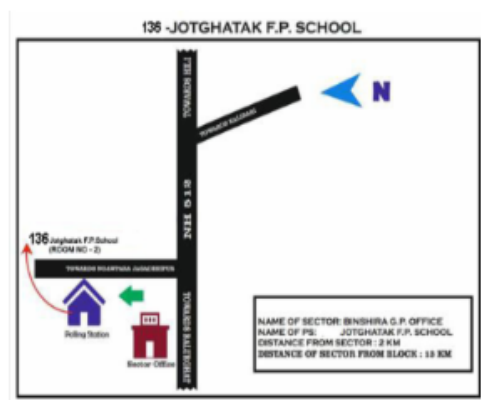

নির্বাচক নিবন্ধন আধিকারিকের স্বাক্ষর

Nazri Naksha

Google Map View

Polling Station Building Front View

Polling Station Front View

Cad View

Key MAP View

1 নাম : সরস্বতী হাসদা স্বামীর নাম: ববি বেসরা বাড়ির নং : n0134 বয়স : 33 লিঙ্গ : মহিলা	TFC1072073 ফটো উপলব্ধ	2 নাম : পপি রবিদাস স্বামীর নাম: দিগন কোল বাড়ির নং : n0209 বয়স : 30 লিঙ্গ : মহিলা	TFC1233923 ফটো উপলব্ধ	3 নাম : শিল্পী বাক্কে পিতার নাম: সুকল বাক্কে বাড়ির নং : এন 108 বয়স : 30 লিঙ্গ : মহিলা	TFC1308824 ফটো উপলব্ধ
4 নাম : মানসী দেবনাথ (লাহা) স্বামীর নাম: বিজয় কুমার লাহা বাড়ির নং : n0331 বয়স : 27 লিঙ্গ : মহিলা	TFC1748276 ফটো উপলব্ধ	# 5 নাম : শান্তনা কর্মকার স্বামীর নাম: সাগর কোলকামার বাড়ির নং : N401 বয়স : 32 লিঙ্গ : মহিলা	UNZ1181205 ফটো উপলব্ধ	6 নাম : তাপসী কর্মকার পিতার নাম: চৈতন্য কর্মকার বাড়ির নং : n0025 বয়স : 32 লিঙ্গ : মহিলা	TFC1800168 ফটো উপলব্ধ
7 নাম : সাগর কোলকামার স্বামীর নাম: দীপাল কোলকামার বাড়ির নং : এন010 বয়স : 23 লিঙ্গ : পুরুষ	TFC2000099 ফটো উপলব্ধ	8 নাম : অন্তন্য কর্মকার হাসদা স্বামীর নাম: বাপি কিস্কু বাড়ির নং : n0863 বয়স : 27 লিঙ্গ : মহিলা	TFC1780378 ফটো উপলব্ধ	9 নাম : পপি কিস্কু স্বামীর নাম: আরতী টুডু বাড়ির নং : এন0093 বয়স : 24 লিঙ্গ : মহিলা	TFC2100998 ফটো উপলব্ধ
10 নাম : রূপসী দেবনাথ (লাহা) স্বামীর নাম: অজিত লাহা বাড়ির নং : জ্যোতঘটক বয়স : 42 লিঙ্গ : মহিলা	TFC0946152 ফটো উপলব্ধ	11 নাম : বাপি কিস্কু পিতার নাম: বিশ্বনাথ কিস্কু বাড়ির নং : n0275 বয়স : 28 লিঙ্গ : পুরুষ	TFC1722313 ফটো উপলব্ধ	12 নাম : রায়মনি কিস্কু স্বামীর নাম: সরকার টুডু বাড়ির নং : n0286 বয়স : 35 লিঙ্গ : মহিলা	TFC1722412 ফটো উপলব্ধ
13 নাম : চন্দন কিস্কু পিতার নাম: চন্দ্র কিস্কু বাড়ির নং : n0361 বয়স : 26 লিঙ্গ : পুরুষ	TFC1780451 ফটো উপলব্ধ	14 নাম : বর্নালী কিস্কু পিতার নাম: চন্দ্র কিস্কু বাড়ির নং : n0284 বয়স : 27 লিঙ্গ : মহিলা	TFC1722396 ফটো উপলব্ধ	15 নাম : দুলালী কিস্কু স্বামীর নাম: সম টুডু বাড়ির নং : n0103 বয়স : 66 লিঙ্গ : মহিলা	WB/06/038/429666 ফটো উপলব্ধ
16 নাম : দিগন কোল পিতার নাম: দিনেশ কোল বাড়ির নং : n0093 বয়স : 31 লিঙ্গ : পুরুষ	TFC1234053 ফটো উপলব্ধ	17 নাম : বিপল মহন্ত পিতার নাম: বুদ্ধন মহন্ত বাড়ির নং : জ্যোতঘটক বয়স : 39 লিঙ্গ : পুরুষ	NLW2571040 ফটো উপলব্ধ	18 নাম : আরতী টুডু স্বামীর নাম: বিশ্বনাথ কিস্কু বাড়ির নং : n0093 বয়স : 49 লিঙ্গ : মহিলা	WB/06/038/429668 ফটো উপলব্ধ
19 নাম : রমেন বর্মণ পিতার নাম: ভবেন বর্মণ বাড়ির নং : এন0093 বয়স : 32 লিঙ্গ : পুরুষ	TFC1656586 ফটো উপলব্ধ	20 নাম : সুবল কিস্কু পিতার নাম: ধারো কিস্কু বাড়ির নং : n0093 বয়স : 71 লিঙ্গ : পুরুষ	WB/06/038/429261 ফটো উপলব্ধ	21 নাম : মঙ্গল হাসদা পিতার নাম: হারমা হাসদা বাড়ির নং : n0102 বয়স : 56 লিঙ্গ : পুরুষ	WB/06/038/429482 ফটো উপলব্ধ
22 নাম : চন্দ্র কিস্কু পিতার নাম: কালু কিস্কু বাড়ির নং : n0166 বয়স : 60 লিঙ্গ : পুরুষ	CTB2348183 ফটো উপলব্ধ	23 নাম : রাজু হাঁসদা পিতার নাম: মঙ্গল হাঁসদা বাড়ির নং : n0102 বয়স : 36 লিঙ্গ : পুরুষ	TFC0946335 ফটো উপলব্ধ	24 নাম : সরকার টুডু পিতার নাম: সোম টুডু বাড়ির নং : n0103 বয়স : 42 লিঙ্গ : পুরুষ	CTB1946243 ফটো উপলব্ধ
25 নাম : দেবাশিষ কিস্কু পিতার নাম: বৈদ্যনাথ কিস্কু বাড়ির নং : এন404 বয়স : 23 লিঙ্গ : পুরুষ	TFC2000198 ফটো উপলব্ধ	26 নাম : বিজন কোল পিতার নাম: দিনেশ কোল বাড়ির নং : n0123 বয়স : 27 লিঙ্গ : পুরুষ	TFC1780360 ফটো উপলব্ধ	27 নাম : অনীতা বিশ্বকর্মকার কোল স্বামীর নাম: রমেশ কোল বাড়ির নং : N0147 বয়স : 27 লিঙ্গ : মহিলা	TFC1780279 ফটো উপলব্ধ
28 নাম : রমেশ কোল পিতার নাম: চাঁদ কোল বাড়ির নং : এন0071 বয়স : 39 লিঙ্গ : পুরুষ	JSL3166956 ফটো উপলব্ধ	29 নাম : রঞ্জনা কোল স্বামীর নাম: দিনেশ কোল বাড়ির নং : n0189 বয়স : 47 লিঙ্গ : মহিলা	TFC0885079 ফটো উপলব্ধ	30 নাম : টুলহিল কোল স্বামীর নাম: সন্ধ্যা কোল বাড়ির নং : n0205 বয়স : 29 লিঙ্গ : মহিলা	TFC1315415 ফটো উপলব্ধ