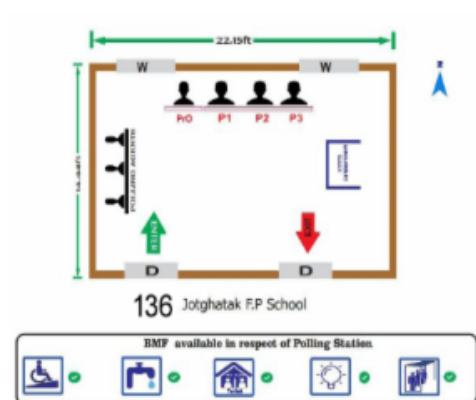

নির্বাচক নিবন্ধন আধিকারিকের স্বাক্ষর

Nazri Naksha

Google Map View

Polling Station Building Front View

Polling Station Front View

Cad View

Key MAP View

1 নাম : সরস্বতী হাসদা স্বামীর নাম: ববি বেসরা বাড়ির নং : n0134 বয়স : 33 লিঙ্গ : মহিলা	TFC1072073 ফটো উপলব্ধ	2 নাম : পপি রবিদাস স্বামীর নাম: দিগন কোল বাড়ির নং : n0209 বয়স : 30 লিঙ্গ : মহিলা	TFC1233923 ফটো উপলব্ধ	3 নাম : শিল্পী বাক্কে পিতার নাম: সুকল বাক্কে বাড়ির নং : এন 108 বয়স : 30 লিঙ্গ : মহিলা	TFC1308824 ফটো উপলব্ধ
4 নাম : মানসী দেবনাথ (লাহা) স্বামীর নাম: বিজয় কুমার লাহা বাড়ির নং : n0331 বয়স : 27 লিঙ্গ : মহিলা	TFC1748276 ফটো উপলব্ধ	# 5 নাম : শান্তনা কর্মকার স্বামীর নাম: সাগর কোলকামার বাড়ির নং : N401 বয়স : 32 লিঙ্গ : মহিলা	UNZ1181205 ফটো উপলব্ধ	6 নাম : তাপসী কর্মকার পিতার নাম: চৈতন্য কর্মকার বাড়ির নং : n0025 বয়স : 32 লিঙ্গ : মহিলা	TFC1800168 ফটো উপলব্ধ
7 নাম : সাগর কোলকামার স্বামীর নাম: দীপাল কোলকামার বাড়ির নং : এন010 বয়স : 23 লিঙ্গ : পুরুষ	TFC2000099 ফটো উপলব্ধ	8 নাম : অন্তন্য কর্মকার হাসদা স্বামীর নাম: বাপি কিস্কু বাড়ির নং : n0863 বয়স : 27 লিঙ্গ : মহিলা	TFC1780378 ফটো উপলব্ধ	9 নাম : পপি কিস্কু স্বামীর নাম: আরতী টুডু বাড়ির নং : এন0093 বয়স : 24 লিঙ্গ : মহিলা	TFC2100998 ফটো উপলব্ধ
10 নাম : রূপসী দেবনাথ (লাহা) স্বামীর নাম: অজিত লাহা বাড়ির নং : জ্যোতঘটক বয়স : 42 লিঙ্গ : মহিলা	TFC0946152 ফটো উপলব্ধ	11 নাম : বাপি কিস্কু পিতার নাম: বিশ্বনাথ কিস্কু বাড়ির নং : n0275 বয়স : 28 লিঙ্গ : পুরুষ	TFC1722313 ফটো উপলব্ধ	12 নাম : রায়মনি কিস্কু স্বামীর নাম: সরকার টুডু বাড়ির নং : n0286 বয়স : 35 লিঙ্গ : মহিলা	TFC1722412 ফটো উপলব্ধ
13 নাম : চন্দন কিস্কু পিতার নাম: চন্দ্র কিস্কু বাড়ির নং : n0361 বয়স : 26 লিঙ্গ : পুরুষ	TFC1780451 ফটো উপলব্ধ	14 নাম : বর্নালী কিস্কু পিতার নাম: চন্দ্র কিস্কু বাড়ির নং : n0284 বয়স : 27 লিঙ্গ : মহিলা	TFC1722396 ফটো উপলব্ধ	15 নাম : দুলালী কিস্কু স্বামীর নাম: সম টুডু বাড়ির নং : n0103 বয়স : 66 লিঙ্গ : মহিলা	WB/06/038/429666 ফটো উপলব্ধ
16 নাম : দিগন কোল পিতার নাম: দিনেশ কোল বাড়ির নং : n0093 বয়স : 31 লিঙ্গ : পুরুষ	TFC1234053 ফটো উপলব্ধ	17 নাম : বিপল মহন্ত পিতার নাম: বুদ্ধন মহন্ত বাড়ির নং : জ্যোতঘটক বয়স : 39 লিঙ্গ : পুরুষ	NLW2571040 ফটো উপলব্ধ	18 নাম : আরতী টুডু স্বামীর নাম: বিশ্বনাথ কিস্কু বাড়ির নং : n0093 বয়স : 49 লিঙ্গ : মহিলা	WB/06/038/429668 ফটো উপলব্ধ
19 নাম : রমেন বর্মণ পিতার নাম: ভবেন বর্মণ বাড়ির নং : এন0093 বয়স : 32 লিঙ্গ : পুরুষ	TFC1656586 ফটো উপলব্ধ	20 নাম : সুবল কিস্কু পিতার নাম: ধারো কিস্কু বাড়ির নং : n0093 বয়স : 71 লিঙ্গ : পুরুষ	WB/06/038/429261 ফটো উপলব্ধ	21 নাম : মঙ্গল হাসদা পিতার নাম: হারমা হাসদা বাড়ির নং : n0102 বয়স : 56 লিঙ্গ : পুরুষ	WB/06/038/429482 ফটো উপলব্ধ
22 নাম : চন্দ্র কিস্কু পিতার নাম: কালু কিস্কু বাড়ির নং : n0166 বয়স : 60 লিঙ্গ : পুরুষ	CTB2348183 ফটো উপলব্ধ	23 নাম : রাজু হাঁসদা পিতার নাম: মঙ্গল হাঁসদা বাড়ির নং : n0102 বয়স : 36 লিঙ্গ : পুরুষ	TFC0946335 ফটো উপলব্ধ	24 নাম : সরকার টুডু পিতার নাম: সোম টুডু বাড়ির নং : n0103 বয়স : 42 লিঙ্গ : পুরুষ	CTB1946243 ফটো উপলব্ধ
25 নাম : দেবাশিষ কিস্কু পিতার নাম: বৈদ্যনাথ কিস্কু বাড়ির নং : এন404 বয়স : 23 লিঙ্গ : পুরুষ	TFC2000198 ফটো উপলব্ধ	26 নাম : বিজন কোল পিতার নাম: দিনেশ কোল বাড়ির নং : n0123 বয়স : 27 লিঙ্গ : পুরুষ	TFC1780360 ফটো উপলব্ধ	27 নাম : অনীতা বিশ্বকর্মকার কোল স্বামীর নাম: রমেশ কোল বাড়ির নং : N0147 বয়স : 27 লিঙ্গ : মহিলা	TFC1780279 ফটো উপলব্ধ
28 নাম : রমেশ কোল পিতার নাম: চাঁদ কোল বাড়ির নং : এন0071 বয়স : 39 লিঙ্গ : পুরুষ	JSL3166956 ফটো উপলব্ধ	29 নাম : রঞ্জনা কোল স্বামীর নাম: দিনেশ কোল বাড়ির নং : n0189 বয়স : 47 লিঙ্গ : মহিলা	TFC0885079 ফটো উপলব্ধ	30 নাম : টুলহিল কোল স্বামীর নাম: সন্ধ্যা কোল বাড়ির নং : n0205 বয়স : 29 লিঙ্গ : মহিলা	TFC1315415 ফটো উপলব্ধ