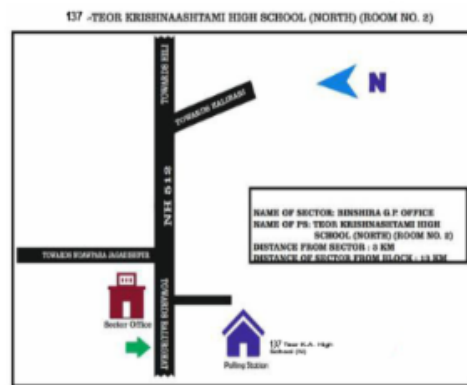

Key MAP View