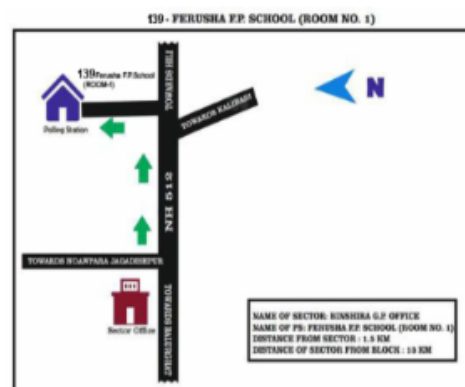

## নির্বাচক তালিকা 2026 S25 পশ্চিমবঙ্গ

বিধানসভা নির্বাচনক্ষেত্রের নং, নাম ও সংরক্ষণের স্থিতি : 39 - বালুরঘাট (সাধারণ)		অংশ নং : 142			
বিধানসভা নির্বাচনক্ষেত্রটি যে লোকসভা নির্বাচনক্ষেত্রের / ক্ষেত্রসমূহের অন্তর্ভুক্ত তার নং, নাম ও সংরক্ষণ স্থিতি : 6 - বালুরঘাট (সাধারণ)					
1. সংশোধনের পূর্ণ বিবরণ					
সংশোধনের বৎসর :	2026	নির্বাচক তালিকার পরিচিতি :			
ভিত্তি তারিখ :	01-01-2026	বিশেষ নিবিড় সংশোধন ২০২৬ এর চূড়ান্ত ভোটের তালিকার সহিত 06-04-2026 তারিখ অবধি সংশোধিত নির্বাচক তালিকা			
সংশোধনের প্রকৃতি :	ধারাবাহিক সংশোধন 2026				
প্রকাশনার তারিখ :	06-04-2026				
2. অংশ ও নির্বাচনী এলাকার পূর্ণ বিবরণ :					
অংশের ভাগ নং ও নাম :					
1-ফেরুয়া(বাঘাকালোনী,আদিবাসীপাড়া,মুসলমানপাড়া)		প্রধান শহর/গ্রাম	: ফেরুয়া		
		ওয়ার্ড	:		
		থানা	: হিলি		
		গ্রাম পঞ্চায়েত	: বিনশিরা		
		ব্লক	: হিলি		
		মহকুমা	: বালুরঘাট		
		জেলা	: দক্ষিণ দিনাজপুর		
		পিন	: 733145		
3. ভোট গ্রহন কেন্দ্রের পূর্ণ বিবরণ :					
ভোট গ্রহন কেন্দ্রের নং, নাম :		ভোট গ্রহন কেন্দ্রের শ্রেণী :		গ্রামীণ	
142 - ফেরুয়া এফ.পি.স্কুল		এই অংশে সহায়ক ভোটগ্রহন কেন্দ্রের সংখ্যা :		0	
ভোট গ্রহন কেন্দ্রের ঠিকানা :					
ফেরুয়া এফ.পি.স্কুল, - কক্ষ নং-1, ফেরুয়া					
4. নির্বাচকের সংখ্যা :					
প্রথম ক্রমিক নং	শেষ ক্রমিক নং	মোট সংখ্যা			
		পুরুষ	মহিলা	তৃতীয় লিঙ্গ	মোট
1	1243	522	527	0	1049

নির্বাচক নিবন্ধন আধিকারিকের স্বাক্ষর

Nazri Naksha

Google Map View

Polling Station Building Front View

Polling Station Front View

Cad View

Key MAP View

বিধানসভা নির্বাচনক্ষেত্রের নং, নাম : 39-বাবুরঘাট  
ভাগ নং, নাম : 1-ফেরুয়া(বাঘাকলোনী,আদিবাসীপাড়া,মুসলমানপাড়া)