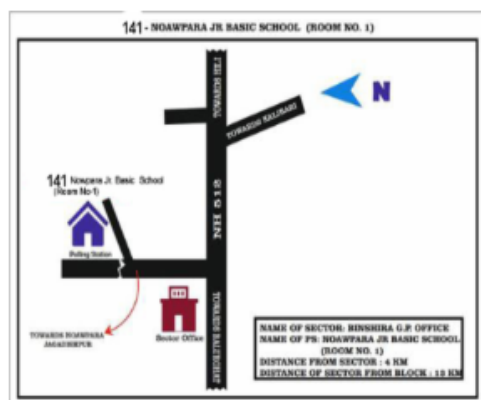

নির্বাচক নিবন্ধন আধিকারিকের স্বাক্ষর

Nazri Naksha

Google Map View

Polling Station Building Front View

Polling Station Front View

Cad View

Key MAP View

বিধানসভা নির্বাচনক্ষেত্রের নং, নাম : 39-বালুরঘাট
ভাগ নং, নাম : 1-নওপাড়া