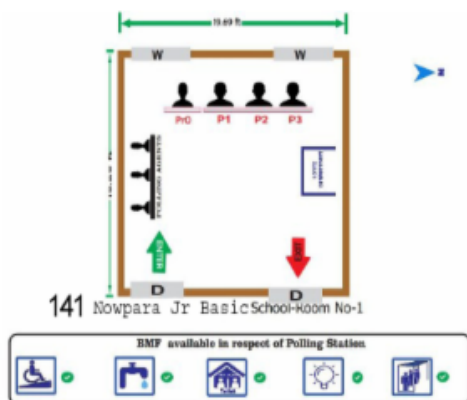

নির্বাচক নিবন্ধন আধিকারিকের স্বাক্ষর

Nazri Naksha

Google Map View

Polling Station Building Front View

Polling Station Front View

Cad View

Key MAP View

বিধানসভা নির্বাচনক্ষেত্রের নং, নাম : 39-বালুরঘাট
ভাগ নং, নাম : 1-নওপাড়া