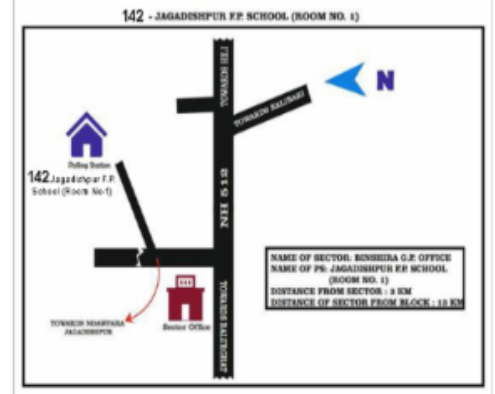

Key MAP View