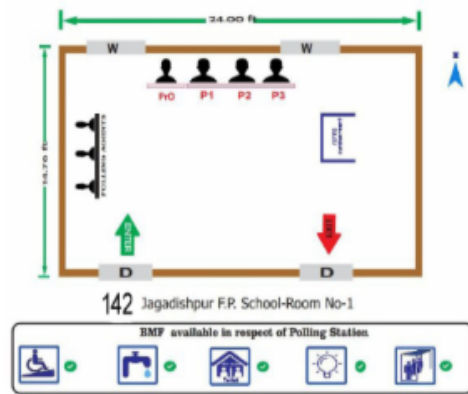

নির্বাচক নিবন্ধন আধিকারিকের স্বাক্ষর

Nazri Naksha

Google Map View

Polling Station Building Front View

Polling Station Front View

Cad View

Key MAP View

1 নাম : লক্ষী মূর্মু মায়ের নাম : সশ্রুতী হাসদা বাড়ির নং : 2 বয়স : 22 লিঙ্গ : মহিলা	TFC2096253 ফটো উপলব্ধ	2 নাম : পশ্চিম হেমরম পিতার নাম : নরেন হেমরম বাড়ির নং : n0185 বয়স : 31 লিঙ্গ : মহিলা	TFC1156322 ফটো উপলব্ধ	3 নাম : তুলসী অধিকারী (মালী) স্বামীর নাম : রতন মালী বাড়ির নং : n0000 বয়স : 29 লিঙ্গ : মহিলা	TFC1945898 ফটো উপলব্ধ
4 নাম : শিউলি কুম্ভকার সরকার স্বামীর নাম : সুজন কর্মকার বাড়ির নং : n0017 বয়স : 28 লিঙ্গ : মহিলা	TFC1771898 ফটো উপলব্ধ	5 নাম : আরতী মুরমু স্বামীর নাম : সুরেন বাস্কে বাড়ির নং : n0050 বয়স : 55 লিঙ্গ : মহিলা	WB/06/038/408350 ফটো উপলব্ধ	6 নাম : বিশ্বনাথ কিস্কু পিতার নাম : রসিক কিস্কু বাড়ির নং : n0050 বয়স : 36 লিঙ্গ : পুরুষ	TFC0633669 ফটো উপলব্ধ
7 নাম : রোজিনা বাস্কে মায়ের নাম : আরতি মুরমু বাড়ির নং : n0050 বয়স : 30 লিঙ্গ : মহিলা	TFC1318179 ফটো উপলব্ধ	8 নাম : সেনিয়া হেমরম স্বামীর নাম : বিপ্লব হেমরম বাড়ির নং : এন0050 বয়স : 24 লিঙ্গ : মহিলা	TFC1996362 ফটো উপলব্ধ	9 নাম : বিকর্ণ কিস্কু পিতার নাম : রসিক কিস্কু বাড়ির নং : n0050 বয়স : 39 লিঙ্গ : পুরুষ	CTB2382984 ফটো উপলব্ধ
10 নাম : রসিক কিস্কু পিতার নাম : সাবাক কিস্কু বাড়ির নং : n0050 বয়স : 67 লিঙ্গ : পুরুষ	WB/06/038/408462 ফটো উপলব্ধ	11 নাম : গৌতম কিস্কু পিতার নাম : রসিক কিস্কু বাড়ির নং : n0050 বয়স : 43 লিঙ্গ : পুরুষ	CTB2125151 ফটো উপলব্ধ	12 নাম : বিপ্লব কিস্কু পিতার নাম : রসিক কিস্কু বাড়ির নং : n0050 বয়স : 28 লিঙ্গ : পুরুষ	TFC1670272 ফটো উপলব্ধ
13 নাম : বিপ্লব চৌড়ে পিতার নাম : ধোখা চৌড়ে বাড়ির নং : N0056 বয়স : 26 লিঙ্গ : পুরুষ	TFC1771708 ফটো উপলব্ধ	14 নাম : অনিল টুডু পিতার নাম : মঙ্গল টুডু বাড়ির নং : n0056 বয়স : 58 লিঙ্গ : পুরুষ	WB/06/038/408501 ফটো উপলব্ধ	15 নাম : জ্যোৎস্না চৌরে স্বামীর নাম : অনিল টুডু বাড়ির নং : n0056 বয়স : 53 লিঙ্গ : মহিলা	WB/06/038/408490 ফটো উপলব্ধ
16 নাম : চাম্পা চৌড়ে পিতার নাম : ধোখা চৌড়ে বাড়ির নং : n0056 বয়স : 33 লিঙ্গ : মহিলা	TFC1074111 ফটো উপলব্ধ	17 নাম : ধোখা চৌরে পিতার নাম : টংকা চৌরে বাড়ির নং : n0056 বয়স : 81 লিঙ্গ : পুরুষ	WB/06/038/408152 ফটো উপলব্ধ	18 নাম : সামরিয়া সোরেন স্বামীর নাম : ধোখা চৌরে বাড়ির নং : n0056 বয়স : 69 লিঙ্গ : মহিলা	WB/06/038/408228 ফটো উপলব্ধ
19 নাম : রঞ্জীনা সরেন স্বামীর নাম : নগেন মুরমু বাড়ির নং : n0048 বয়স : 41 লিঙ্গ : মহিলা	TFC1074020 ফটো উপলব্ধ	20 নাম : মাইলো টুডু স্বামীর নাম : শ্যামল হাসদা বাড়ির নং : n0048 বয়স : 66 লিঙ্গ : মহিলা	TFC1949056 ফটো উপলব্ধ	21 নাম : নগেন মুরমু পিতার নাম : খেলারাম মুরমু বাড়ির নং : n0048 বয়স : 55 লিঙ্গ : পুরুষ	WB/06/038/408150 ফটো উপলব্ধ
22 নাম : রূপালী বিশ্বকর্মকার মায়ের নাম : শ্যামলী বিশ্বকর্মকার বাড়ির নং : এন0080 বয়স : 26 লিঙ্গ : মহিলা	TFC1827732 ফটো উপলব্ধ	23 নাম : সবিতা দেবনাথ স্বামীর নাম : দীনেশ দেবনাথ বাড়ির নং : n0093 বয়স : 53 লিঙ্গ : মহিলা	WB/06/038/408341 ফটো উপলব্ধ	24 নাম : সঞ্জয় দেবনাথ পিতার নাম : স্বপন দেবনাথ বাড়ির নং : n0073 বয়স : 32 লিঙ্গ : পুরুষ	TFC1259522 ফটো উপলব্ধ
25 নাম : বিদুল দেবনাথ পিতার নাম : নারায়ন দেবনাথ বাড়ির নং : n0072 বয়স : 37 লিঙ্গ : পুরুষ	CTB2382976 ফটো উপলব্ধ	26 নাম : সুকুমার দেবনাথ পিতার নাম : শশধর দেবনাথ বাড়ির নং : n0044 বয়স : 59 লিঙ্গ : পুরুষ	TFC0948588 ফটো উপলব্ধ	27 নাম : অতুল দেবনাথ পিতার নাম : রামানন্দ দেবনাথ বাড়ির নং : n0111 বয়স : 44 লিঙ্গ : পুরুষ	CTB2125169 ফটো উপলব্ধ
28 নাম : নিমাই দেবনাথ পিতার নাম : নিতাই দেবনাথ বাড়ির নং : n0047 বয়স : 20 লিঙ্গ : পুরুষ	TFC1724160 ফটো উপলব্ধ	29 নাম : সজল দেবনাথ পিতার নাম : উজ্জল দেবনাথ বাড়ির নং : n0020 বয়স : 33 লিঙ্গ : পুরুষ	TFC1156272 ফটো উপলব্ধ	30 নাম : অনোবালা দেবনাথ স্বামীর নাম : নিতাই দেবনাথ বাড়ির নং : n0093 বয়স : 84 লিঙ্গ : মহিলা	WB/06/038/408451 ফটো উপলব্ধ