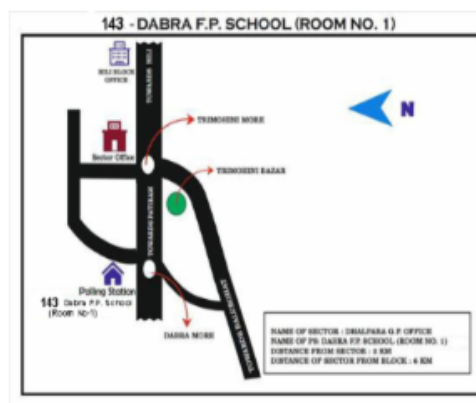

Key MAP View