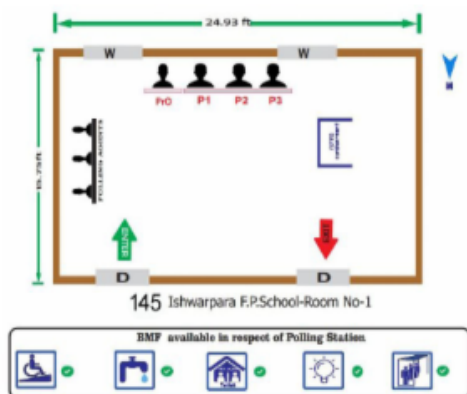

নির্বাচক নিবন্ধন আধিকারিকের স্বাক্ষর

Nazri Naksha

Google Map View

Polling Station Building Front View

Polling Station Front View

Cad View

Key MAP View

1	CTB2179919	নাম : বর্নালী স্বামীর নাম: দীপক প্রামাণিক বাড়ির নং : 21 বয়স : 38 লিঙ্গ : মহিলা	ফটো উপলব্ধ	2	UNZ1418631	নাম : অর্চনা বর্মান (রায়) স্বামীর নাম: নিমাই রায় বাড়ির নং : n0066 বয়স : 38 লিঙ্গ : মহিলা	ফটো উপলব্ধ	3	WB/06/038/471031	নাম : নিরঞ্জন কর্মকার পিতার নাম: সত্যশ কর্মকার বাড়ির নং : n0075 বয়স : 58 লিঙ্গ : পুরুষ	ফটো উপলব্ধ
4	WB/06/038/471111	নাম : অর্চনা কর্মকার স্বামীর নাম: নিরঞ্জন কর্মকার বাড়ির নং : n0075 বয়স : 52 লিঙ্গ : মহিলা	ফটো উপলব্ধ	5	TFC2106326	নাম : তনুশ্রী কর্মকার পিতার নাম: নিরঞ্জন কর্মকার বাড়ির নং : এন012 বয়স : 24 লিঙ্গ : মহিলা	ফটো উপলব্ধ	6	WB/06/038/471259	নাম : শৈলেশ কিস্কু পিতার নাম: সরকার কিস্কু বাড়ির নং : n0114 বয়স : 55 লিঙ্গ : পুরুষ	ফটো উপলব্ধ
7	WB/06/038/471328	নাম : বাসন্তী হেমরম স্বামীর নাম: মাইকেল কিস্কু বাড়ির নং : n0114 বয়স : 46 লিঙ্গ : মহিলা	ফটো উপলব্ধ	8	CTB1903079	নাম : সুদেন কিস্কু পিতার নাম: বয়লা কিস্কু বাড়ির নং : n0114 বয়স : 44 লিঙ্গ : পুরুষ	ফটো উপলব্ধ	9	CTB1170646	নাম : সুকুমার কিস্কু পিতার নাম: সরকার কিস্কু বাড়ির নং : n0114 বয়স : 44 লিঙ্গ : পুরুষ	ফটো উপলব্ধ
10	TFC1725084	নাম : শঙ্কর কিস্কু পিতার নাম: শৈলেশ কিস্কু বাড়ির নং : n0201 বয়স : 29 লিঙ্গ : পুরুষ	ফটো উপলব্ধ	11	WB/06/038/471394	নাম : শুকেশ কিস্কু পিতার নাম: সরকার কিস্কু বাড়ির নং : n0114 বয়স : 57 লিঙ্গ : পুরুষ	ফটো উপলব্ধ	12	TFC1319417	নাম : সমর কিস্কু পিতার নাম: শৈলেশ কিস্কু বাড়ির নং : n0114 বয়স : 29 লিঙ্গ : পুরুষ	ফটো উপলব্ধ
13	WB/06/038/471331	নাম : বাসন্তী মুরমু স্বামীর নাম: শৈলেশ কিস্কু বাড়ির নং : n0114 বয়স : 50 লিঙ্গ : মহিলা	ফটো উপলব্ধ	14	TFC1157486	নাম : মলিনা সরেন স্বামীর নাম: সৃজন কিস্কু বাড়ির নং : n0114 বয়স : 33 লিঙ্গ : মহিলা	ফটো উপলব্ধ	15	TFC2106565	নাম : লক্ষ্মী কিস্কু পিতার নাম: মাইকেল কিস্কু বাড়ির নং : 84 বয়স : 23 লিঙ্গ : মহিলা	ফটো উপলব্ধ
16	TFC0648022	নাম : মাইকেল কিস্কু পিতার নাম: বয়লা কিস্কু বাড়ির নং : n0172 বয়স : 53 লিঙ্গ : পুরুষ	ফটো উপলব্ধ	17	TFC2003317	নাম : সুখী কিস্কু মায়ের নাম: পাকু মুরমু বাড়ির নং : এন00 বয়স : 29 লিঙ্গ : মহিলা	ফটো উপলব্ধ	18	WB/06/038/471482	নাম : রনজিৎ চক্রবর্তী পিতার নাম: সীতারাম চক্রবর্তী বাড়ির নং : n0116 বয়স : 48 লিঙ্গ : পুরুষ	ফটো উপলব্ধ
19	WB/06/038/471302	নাম : সহদেব চক্রবর্তী পিতার নাম: সীতারাম চক্রবর্তী বাড়ির নং : n0116 বয়স : 63 লিঙ্গ : পুরুষ	ফটো উপলব্ধ	20	TFC1319771	নাম : কৌশিক চক্রবর্তী পিতার নাম: সহদেব চক্রবর্তী বাড়ির নং : N000 বয়স : 30 লিঙ্গ : পুরুষ	ফটো উপলব্ধ	21	TFC1238328	নাম : বাপ্পা চক্রবর্তী পিতার নাম: অসিত চক্রবর্তী বাড়ির নং : n0194 বয়স : 30 লিঙ্গ : পুরুষ	ফটো উপলব্ধ
22	WB/06/038/471303	নাম : ঝরনা চক্রবর্তী স্বামীর নাম: সহদেব চক্রবর্তী বাড়ির নং : n0116 বয়স : 58 লিঙ্গ : মহিলা	ফটো উপলব্ধ	23	TFC1725019	নাম : কাজল রায় পিতার নাম: সুধীর রায় বাড়ির নং : n0194 বয়স : 27 লিঙ্গ : পুরুষ	ফটো উপলব্ধ	24	CTB1170521	নাম : দিলীপ কিস্কু মায়ের নাম: মেনকা টুডু বাড়ির নং : n0113 বয়স : 44 লিঙ্গ : পুরুষ	ফটো উপলব্ধ
25	TFC1962273	নাম : প্রদীপ টুডু পিতার নাম: রাখিন টু. ডু বাড়ির নং : N000 বয়স : 26 লিঙ্গ : পুরুষ	ফটো উপলব্ধ	26	IUS1207356	নাম : ফুলমনি টুডু স্বামীর নাম: দ্বিজেন হেমরম বাড়ির নং : নং001 বয়স : 44 লিঙ্গ : মহিলা	ফটো উপলব্ধ	27	TFC1961598	নাম : অনিমা টুডু পিতার নাম: রাখিন টুডু বাড়ির নং : N000 বয়স : 28 লিঙ্গ : মহিলা	ফটো উপলব্ধ
28	WB/06/037/588711	নাম : সুসামা টুডু পিতার নাম: বৃন্দা টুডু বাড়ির নং : n0164 বয়স : 48 লিঙ্গ : মহিলা	ফটো উপলব্ধ	29	TFC1671320	নাম : বাদল টুডু পিতার নাম: বৃন্দা টুডু বাড়ির নং : n0164 বয়স : 40 লিঙ্গ : পুরুষ	ফটো উপলব্ধ	30	TFC1238245	নাম : বাজুন কিস্কু পিতার নাম: পরিমল কিস্কু বাড়ির নং : n0113 বয়স : 30 লিঙ্গ : পুরুষ	ফটো উপলব্ধ