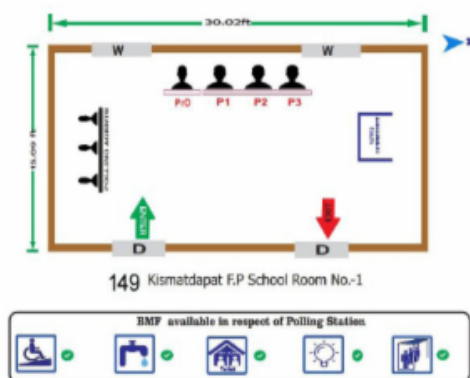

নির্বাচক নিবন্ধন আধিকারিকের স্বাক্ষর

Nazri Naksha

Google Map View

Polling Station Building Front View

Polling Station Front View

Cad View

Key MAP View

বিধানসভা নির্বাচনক্ষেত্রের নং, নাম : 39-বাবুরঘাট  
ভাগ নং, নাম : 1-হাটখোলা ফ্লাড শেল্টার পাড়া