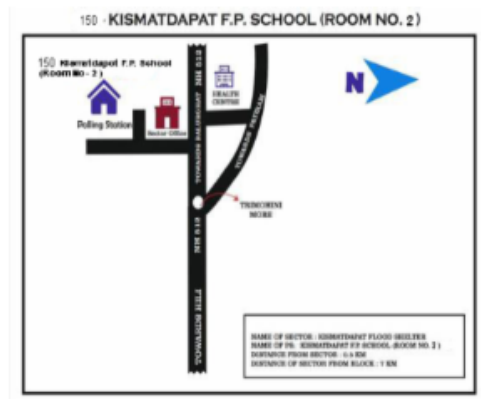

নির্বাচক তালিকা 2026 S25 পশ্চিমবঙ্গ

| | | | | | |
|---|--|---|---------|--------------|-----|
| বিধানসভা নির্বাচনক্ষেত্রের নং, নাম ও সংরক্ষণের স্থিতি : 39 - বালুরঘাট (সাধারণ) | | অংশ নং : 153 | | | |
| বিধানসভা নির্বাচনক্ষেত্রটি যে লোকসভা নির্বাচনক্ষেত্রের / ক্ষেত্রসমূহের অন্তর্ভুক্ত তার নং, নাম ও সংরক্ষণ স্থিতি : 6 - বালুরঘাট (সাধারণ) | | | | | |
| 1. সংশোধনের পূর্ণ বিবরণ | | | | | |
| সংশোধনের বৎসর : | 2026 | নির্বাচক তালিকার পরিচিতি : | | | |
| ভিত্তি তারিখ : | 01-01-2026 | বিশেষ নিবিড় সংশোধন ২০২৬ এর চূড়ান্ত ভোটার তালিকার সহিত 06-04-2026 তারিখ অবধি সংশোধিত নির্বাচক তালিকা | | | |
| সংশোধনের প্রকৃতি : | ধারাবাহিক সংশোধন 2026 | | | | |
| প্রকাশনার তারিখ : | 06-04-2026 | | | | |
| 2. অংশ ও নির্বাচনী এলাকার পূর্ণ বিবরণ : | | | | | |
| অংশের ভাগ নং ও নাম : | | | | | |
| 1-স্কুলপাড়া | | | | | |
| 2-মালোপাড়া (গোড়াউন) | | | | | |
| 3-জিগাপাড়া | | | | | |
| | প্রধান শহর/গ্রাম | : কিসমত দাপট | | | |
| | ওয়ার্ড | : | | | |
| | থানা | : হিলি | | | |
| | গ্রাম পঞ্চায়েত | : ধলপাড়া | | | |
| | ব্লক | : হিলি | | | |
| | মহকুমা | : বালুরঘাট | | | |
| | জেলা | : দক্ষিণ দিনাজপুর | | | |
| | পিন | : 733126 | | | |
| 3. ভোট গ্রহন কেন্দ্রের পূর্ণ বিবরণ : | | | | | |
| ভোট গ্রহন কেন্দ্রের নং, নাম : | ভোট গ্রহন কেন্দ্রের শ্রেণী : | | গ্রামীণ | | |
| 153 - কিসমতদাপট এফ. পি. স্কুল | এই অংশে সহায়ক ভোটগ্রহন কেন্দ্রের সংখ্যা | | 0 | | |
| ভোট গ্রহন কেন্দ্রের ঠিকানা : | : | | | | |
| কিসমতদাপট এফ. পি. স্কুল, -কক্ষ নং-2, কিসমতদাপট | | | | | |
| 4. নির্বাচকের সংখ্যা : | | | | | |
| প্রথম ক্রমিক নং | শেষ ক্রমিক নং | মোট সংখ্যা | | | |
| | | পুরুষ | মহিলা | তৃতীয় লিঙ্গ | মোট |
| 1 | 888 | 363 | 375 | 0 | 738 |

নির্বাচক নিবন্ধন আধিকারিকের স্বাক্ষর

Nazri Naksha

Google Map View

Polling Station Building Front View

Polling Station Front View

Cad View

Key MAP View

বিধানসভা নির্বাচনকেন্দ্রের নং, নাম : 39-বালুরঘাট
ভাগ নং, নাম : 1-স্কুলপাড়া