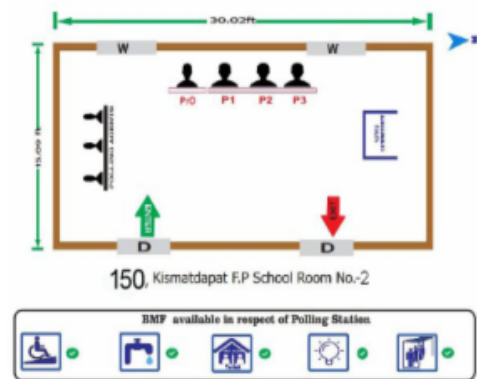

নির্বাচক তালিকা 2026 S25 পশ্চিমবঙ্গ

| | | | | | |
|---|--|---|---------|--------------|-----|
| বিধানসভা নির্বাচনক্ষেত্রের নং, নাম ও সংরক্ষণের স্থিতি : 39 - বালুরঘাট (সাধারণ) | | অংশ নং : 153 | | | |
| বিধানসভা নির্বাচনক্ষেত্রটি যে লোকসভা নির্বাচনক্ষেত্রের / ক্ষেত্রসমূহের অন্তর্ভুক্ত তার নং, নাম ও সংরক্ষণ স্থিতি : 6 - বালুরঘাট (সাধারণ) | | | | | |
| 1. সংশোধনের পূর্ণ বিবরণ | | | | | |
| সংশোধনের বৎসর : | 2026 | নির্বাচক তালিকার পরিচিতি : | | | |
| ভিত্তি তারিখ : | 01-01-2026 | বিশেষ নিবিড় সংশোধন ২০২৬ এর চূড়ান্ত ভোটার তালিকার সহিত 06-04-2026 তারিখ অবধি সংশোধিত নির্বাচক তালিকা | | | |
| সংশোধনের প্রকৃতি : | ধারাবাহিক সংশোধন 2026 | | | | |
| প্রকাশনার তারিখ : | 06-04-2026 | | | | |
| 2. অংশ ও নির্বাচনী এলাকার পূর্ণ বিবরণ : | | | | | |
| অংশের ভাগ নং ও নাম : | | | | | |
| 1-স্কুলপাড়া | | | | | |
| 2-মালোপাড়া (গোড়াউন) | | | | | |
| 3-জিগাপাড়া | | | | | |
| | প্রধান শহর/গ্রাম | : কিসমত দাপট | | | |
| | ওয়ার্ড | : | | | |
| | থানা | : হিলি | | | |
| | গ্রাম পঞ্চায়েত | : ধলপাড়া | | | |
| | ব্লক | : হিলি | | | |
| | মহকুমা | : বালুরঘাট | | | |
| | জেলা | : দক্ষিণ দিনাজপুর | | | |
| | পিন | : 733126 | | | |
| 3. ভোট গ্রহন কেন্দ্রের পূর্ণ বিবরণ : | | | | | |
| ভোট গ্রহন কেন্দ্রের নং, নাম : | ভোট গ্রহন কেন্দ্রের শ্রেণী : | | গ্রামীণ | | |
| 153 - কিসমতদাপট এফ. পি. স্কুল | এই অংশে সহায়ক ভোটগ্রহন কেন্দ্রের সংখ্যা | | 0 | | |
| ভোট গ্রহন কেন্দ্রের ঠিকানা : | : | | | | |
| কিসমতদাপট এফ. পি. স্কুল, -কক্ষ নং-2, কিসমতদাপট | | | | | |
| 4. নির্বাচকের সংখ্যা : | | | | | |
| প্রথম ক্রমিক নং | শেষ ক্রমিক নং | মোট সংখ্যা | | | |
| | | পুরুষ | মহিলা | তৃতীয় লিঙ্গ | মোট |
| 1 | 888 | 363 | 375 | 0 | 738 |

নির্বাচক নিবন্ধন আধিকারিকের স্বাক্ষর

Nazri Naksha

Google Map View

Polling Station Building Front View

Polling Station Front View

Cad View

Key MAP View

বিধানসভা নির্বাচনকেন্দ্রের নং, নাম : 39-বালুরঘাট
ভাগ নং, নাম : 1-স্কুলপাড়া