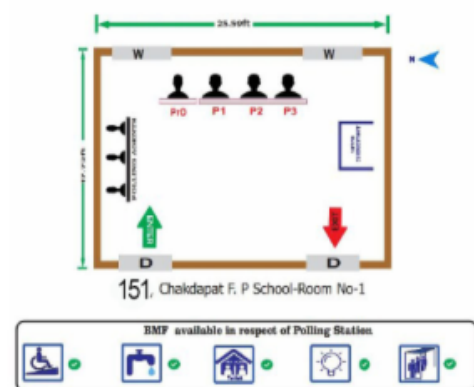

নির্বাচক নিবন্ধন আধিকারিকের স্বাক্ষর

Nazri Naksha

Google Map View

Polling Station Building Front View

Polling Station Front View

Cad View

Key MAP View

1 নাম : ববিতা স্বামীর নাম: গৌরান্দ্র মহন্ত বাড়ির নং : এন0200 বয়স : 28 লিঙ্গ : মহিলা	RBT1860022 ফটো উপলব্ধ	2 নাম : রনি অধিকারী পিতার নাম: গৌতম অধিকারী বাড়ির নং : এন0112 বয়স : 25 লিঙ্গ : পুরুষ	TFC1842434 ফটো উপলব্ধ	3 নাম : মিনতী উরাও স্বামীর নাম: সুকুমার উরাও বাড়ির নং : n0474 বয়স : 37 লিঙ্গ : মহিলা	TFC1030014 ফটো উপলব্ধ
4 নাম : বৃন্দন উরাও পিতার নাম: কিনা উরাও বাড়ির নং : এন0262 বয়স : 22 লিঙ্গ : পুরুষ	TFC2108223 ফটো উপলব্ধ	5 নাম : বাসন্তী উরাও স্বামীর নাম: সুকা উরাও বাড়ির নং : n0374 বয়স : 39 লিঙ্গ : মহিলা	TFC1159714 ফটো উপলব্ধ	6 নাম : প্রমিলা উরাও স্বামীর নাম: সুকরা উরাও বাড়ির নং : 45 বয়স : 37 লিঙ্গ : মহিলা	TFC2013050 ফটো উপলব্ধ
7 নাম : সূর্য উরাও পিতার নাম: দেবেন্দ্র নাথ উরাও বাড়ির নং : n0370 বয়স : 53 লিঙ্গ : পুরুষ	WB/06/038/495500 ফটো উপলব্ধ	8 নাম : সুব্রত ওরাও পিতার নাম: শুকরা ওরাও বাড়ির নং : এন0254 বয়স : 25 লিঙ্গ : পুরুষ	TFC1842426 ফটো উপলব্ধ	9 নাম : রুদ্র কুমার মহন্ত পিতার নাম: অসিত মহন্ত বাড়ির নং : n0134 বয়স : 24 লিঙ্গ : পুরুষ	TFC1924273 ফটো উপলব্ধ
10 নাম : ইরোজিং কিস্কু পিতার নাম: নিকুলাস কিস্কু বাড়ির নং : n0400 বয়স : 28 লিঙ্গ : পুরুষ	TFC1672989 ফটো উপলব্ধ	11 নাম : পৌলমি ঘোষ পিতার নাম: কমলেন্দু ঘোষ বাড়ির নং : n0481 বয়স : 27 লিঙ্গ : মহিলা	TFC1800309 ফটো উপলব্ধ	12 নাম : সৌভিক ঘোষ পিতার নাম: জয়জিৎ ঘোষ বাড়ির নং : এন0220 বয়স : 22 লিঙ্গ : পুরুষ	TFC2071272 ফটো উপলব্ধ
13 নাম : প্রশান্ত ঘোষ পিতার নাম: অসিত ঘোষ বাড়ির নং : n0249 বয়স : 32 লিঙ্গ : পুরুষ	TFC1159730 ফটো উপলব্ধ	14 নাম : অপু ঘোষ পিতার নাম: হারান ঘোষ বাড়ির নং : n0371 বয়স : 33 লিঙ্গ : পুরুষ	TFC1014257 ফটো উপলব্ধ	15 নাম : মৌ ঘোষ স্বামীর নাম: রঞ্জন ঘোষ বাড়ির নং : এন012 বয়স : 33 লিঙ্গ : মহিলা	IUS1408897 ফটো উপলব্ধ
16 নাম : সৌগত ঘোষ পিতার নাম: সুশান্ত ঘোষ বাড়ির নং : n0460 বয়স : 26 লিঙ্গ : পুরুষ	TFC1766112 ফটো উপলব্ধ	17 নাম : বলরাম ঘোষ পিতার নাম: প্রভাস ঘোষ বাড়ির নং : এন0118 বয়স : 33 লিঙ্গ : পুরুষ	IUS1839364 ফটো উপলব্ধ	18 নাম : বৃন্দা ঘোষ স্বামীর নাম: গোবিন্দ ঘোষ বাড়ির নং : n0388 বয়স : 35 লিঙ্গ : মহিলা	TFC1239839 ফটো উপলব্ধ
19 নাম : সম্পা ঘোষ স্বামীর নাম: গোপাল ঘোষ বাড়ির নং : n0061 বয়স : 44 লিঙ্গ : মহিলা	TFC1159706 ফটো উপলব্ধ	20 নাম : দুলালী ঘোষ স্বামীর নাম: গোবিন্দ ঘোষ বাড়ির নং : এন0118 বয়স : 52 লিঙ্গ : মহিলা	TFC1826882 ফটো উপলব্ধ	21 নাম : মনোরমা ঘোষ স্বামীর নাম: বিশজিৎ ঘোষ বাড়ির নং : n0364 বয়স : 46 লিঙ্গ : মহিলা	BPM1909837 ফটো উপলব্ধ
22 নাম : অঞ্জলি মহন্ত স্বামীর নাম: গোপাল মহন্ত বাড়ির নং : এন0118 বয়স : 33 লিঙ্গ : মহিলা	TFC2128429 ফটো উপলব্ধ	23 নাম : প্রিয়াঙ্কা সরকার(ঘোষ) স্বামীর নাম: প্রশান্ত ঘোষ বাড়ির নং : n0249 বয়স : 29 লিঙ্গ : মহিলা	TFC1673011 ফটো উপলব্ধ	24 নাম : পিউ ঘোষ পিতার নাম: আনন্দ ঘোষ বাড়ির নং : এন0216 বয়স : 25 লিঙ্গ : মহিলা	TFC1842384 ফটো উপলব্ধ
25 নাম : বিধান ঘোষ পিতার নাম: বিষ্ণুপদ ঘোষ বাড়ির নং : n0436 বয়স : 27 লিঙ্গ : পুরুষ	TFC1726405 ফটো উপলব্ধ	26 নাম : ঋসভ সরকার পিতার নাম: অজিত কুমার সরকার বাড়ির নং : n0012 বয়স : 24 লিঙ্গ : পুরুষ	TFC1924125 ফটো উপলব্ধ	27 নাম : তিয়াসা ঘোষ পিতার নাম: অসিত ঘোষ বাড়ির নং : n0462 বয়স : 27 লিঙ্গ : মহিলা	TFC1766138 ফটো উপলব্ধ
28 নাম : আশা ঘোষ স্বামীর নাম: সুশান্ত কুমার ঘোষ বাড়ির নং : n0359 বয়স : 34 লিঙ্গ : মহিলা	TFC1159623 ফটো উপলব্ধ	29 নাম : সুতিকনা ঘোষ পিতার নাম: নিরঞ্জন ঘোষ বাড়ির নং : n0467 বয়স : 26 লিঙ্গ : মহিলা	TFC1766187 ফটো উপলব্ধ	30 নাম : সুপ্রিয়া ঘোষ পিতার নাম: সুদেব চন্দ্র ঘোষ বাড়ির নং : n0424 বয়স : 28 লিঙ্গ : মহিলা	TFC1726298 ফটো উপলব্ধ