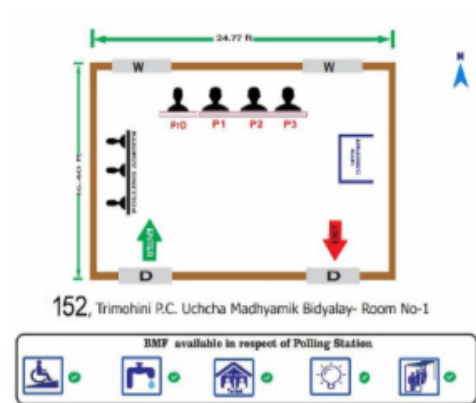

নির্বাচক নিবন্ধন আধিকারিকের স্বাক্ষর

Nazri Naksha

Google Map View

Polling Station Building Front View

Polling Station Front View

Cad View

Key MAP View

বিধানসভা নির্বাচনকেন্দ্রের নং, নাম : 39-বালুরঘাট
ভাগ নং, নাম : 1-চকদাপট