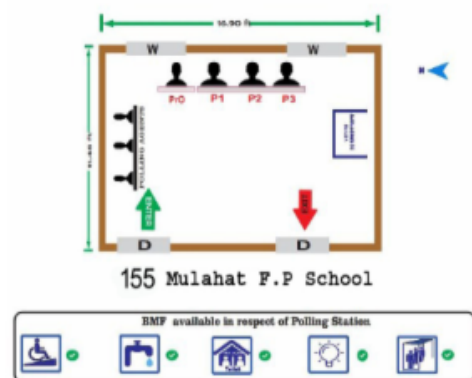

নির্বাচক নিবন্ধন আধিকারিকের স্বাক্ষর

Nazri Naksha

Google Map View

Polling Station Building Front View

Polling Station Front View

Cad View

Key MAP View

1	TFC1078047	নাম : নমিতা মন্ডল (কবিরাজ) স্বামীর নাম: পদ্মজ কবিরাজ বাড়ির নং : n0165 বয়স : 40 লিঙ্গ : মহিলা	ফটো উপলব্ধ	2	TFC0888214	নাম : আন্বা শীল স্বামীর নাম: নৃপেন্দ্রনাথ শীল বাড়ির নং : n0148 বয়স : 36 লিঙ্গ : মহিলা	ফটো উপলব্ধ	3	WB/06/038/495096	নাম : ফাগুনি উরাও স্বামীর নাম: সাধেবা উরাও বাড়ির নং : n0045 বয়স : 67 লিঙ্গ : মহিলা	ফটো উপলব্ধ
4	WB/06/038/495095	নাম : বাসন্তি উরাও স্বামীর নাম: বিশ্বনাথ উরাও বাড়ির নং : n0044 বয়স : 53 লিঙ্গ : মহিলা	ফটো উপলব্ধ	5	CTB1172436	নাম : সমরা উরাও পিতার নাম: লাট্টু উরাও বাড়ির নং : n0043 বয়স : 49 লিঙ্গ : পুরুষ	ফটো উপলব্ধ	6	TFC0688564	নাম : বিপ্লব উরাও পিতার নাম: লাংক উরাও বাড়ির নং : n0095 বয়স : 45 লিঙ্গ : পুরুষ	ফটো উপলব্ধ
7	TFC1078013	নাম : সুকু উরাও পিতার নাম: সমরা উরাও বাড়ির নং : n0164 বয়স : 37 লিঙ্গ : পুরুষ	ফটো উপলব্ধ	8	TFC1322601	নাম : সুশীলা উরাও স্বামীর নাম: কানাই উরাও বাড়ির নং : n0020 বয়স : 55 লিঙ্গ : মহিলা	ফটো উপলব্ধ	9	CTB2149540	নাম : বাবলু উরাও পিতার নাম: এতোয়া উরাও বাড়ির নং : n0014 বয়স : 40 লিঙ্গ : পুরুষ	ফটো উপলব্ধ
10	WB/06/038/495189	নাম : নাউরী উরাও স্বামীর নাম: দাশোয়া উরাও বাড়ির নং : n0040 বয়স : 79 লিঙ্গ : মহিলা	ফটো উপলব্ধ	11	TFC0952804	নাম : রাজু পাহান পিতার নাম: মিষ্ট পাহান বাড়ির নং : n0020 বয়স : 34 লিঙ্গ : পুরুষ	ফটো উপলব্ধ	12	TFC1261767	নাম : রতন উরাও পিতার নাম: শুকরা উরাও বাড়ির নং : n0006 বয়স : 36 লিঙ্গ : পুরুষ	ফটো উপলব্ধ
13	CTB2340487	নাম : বিপ্লব উরাও পিতার নাম: রবি উরাও বাড়ির নং : n0048 বয়স : 37 লিঙ্গ : পুরুষ	ফটো উপলব্ধ	14	WB/06/038/495216	নাম : রবি উরাও পিতার নাম: সোমা উরাও বাড়ির নং : n0108 বয়স : 65 লিঙ্গ : পুরুষ	ফটো উপলব্ধ	15	WB/06/038/495107	নাম : এতোয়ারী উরাও স্বামীর নাম: শিবনাথ উরাও বাড়ির নং : n0073 বয়স : 65 লিঙ্গ : মহিলা	ফটো উপলব্ধ
16	TFC0888222	নাম : সন্ধ্যা উরাও স্বামীর নাম: সমরা উরাও বাড়ির নং : n0149 বয়স : 37 লিঙ্গ : মহিলা	ফটো উপলব্ধ	17	CTB1172253	নাম : মনি উরাও স্বামীর নাম: যোসেফ উরাও বাড়ির নং : n0049 বয়স : 48 লিঙ্গ : মহিলা	ফটো উপলব্ধ	18	TFC0952838	নাম : অঞ্জলী উরাও স্বামীর নাম: বিশ্বনাথ উরাও বাড়ির নং : n0109 বয়স : 36 লিঙ্গ : মহিলা	ফটো উপলব্ধ
19	WB/06/038/495150	নাম : ডুমনী উরাও স্বামীর নাম: বাকে উরাও বাড়ির নং : n0110 বয়স : 79 লিঙ্গ : মহিলা	ফটো উপলব্ধ	20	WB/06/038/495139	নাম : সুধীর উরাও পিতার নাম: শনি উরাও বাড়ির নং : n0111 বয়স : 71 লিঙ্গ : পুরুষ	ফটো উপলব্ধ	21	CTB2149557	নাম : গুইন্দি উরাও স্বামীর নাম: গান্দু উরাও বাড়ির নং : n0109 বয়স : 72 লিঙ্গ : মহিলা	ফটো উপলব্ধ
22	TFC1943869	নাম : মঙ্গল উরাও পিতার নাম: মাংরা উরাও বাড়ির নং : n0000 বয়স : 57 লিঙ্গ : পুরুষ	ফটো উপলব্ধ	23	CTB1172261	নাম : জ্যোৎস্না উরাও স্বামীর নাম: বিনয় উরাও বাড়ির নং : n0096 বয়স : 46 লিঙ্গ : মহিলা	ফটো উপলব্ধ	24	TFC1727221	নাম : পিন্টু উরাও পিতার নাম: মঙ্গল উরাও বাড়ির নং : n0323 বয়স : 27 লিঙ্গ : পুরুষ	ফটো উপলব্ধ
25	WB/06/038/495039	নাম : কৃষ্ণি উরাও স্বামীর নাম: লাংক উরাও বাড়ির নং : n0095 বয়স : 68 লিঙ্গ : মহিলা	ফটো উপলব্ধ	26	TFC1015080	নাম : বিশ্বনাথ উরাও মায়ের নাম: এতোয়ারী উরাও বাড়ির নং : n0073 বয়স : 35 লিঙ্গ : পুরুষ	ফটো উপলব্ধ	27	TFC1943364	নাম : বিমল উরাও পিতার নাম: রবি উরাও বাড়ির নং : n0000 বয়স : 26 লিঙ্গ : পুরুষ	ফটো উপলব্ধ
28	CTB2149599	নাম : সমরা উরাও পিতার নাম: শিবনাথ উরাও বাড়ির নং : n0073 বয়স : 50 লিঙ্গ : পুরুষ	ফটো উপলব্ধ	29	CTB1304286	নাম : দিলীপ উরাও পিতার নাম: লংক উরাও বাড়ির নং : n0095 বয়স : 48 লিঙ্গ : পুরুষ	ফটো উপলব্ধ	30	TFC1838275	নাম : বিশ্বজিৎ উরাও পিতার নাম: রবি উরাও বাড়ির নং : এন0016 বয়স : 25 লিঙ্গ : পুরুষ	ফটো উপলব্ধ