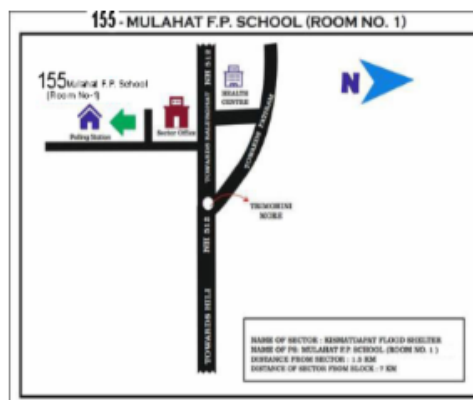

নির্বাচক নিবন্ধন আধিকারিকের স্বাক্ষর

Nazri Naksha

Google Map View

Polling Station Building Front View

Polling Station Front View

Cad View

Key MAP View

1	TFC1078047	নাম : নমিতা মন্ডল (কবিরাজ) স্বামীর নাম: পদ্মজ কবিরাজ বাড়ির নং : n0165 বয়স : 40 লিঙ্গ : মহিলা	ফটো উপলব্ধ	2	TFC0888214	নাম : আন্বা শীল স্বামীর নাম: নৃপেন্দ্রনাথ শীল বাড়ির নং : n0148 বয়স : 36 লিঙ্গ : মহিলা	ফটো উপলব্ধ	3	WB/06/038/495096	নাম : ফাগুনি উরাও স্বামীর নাম: সাধেবা উরাও বাড়ির নং : n0045 বয়স : 67 লিঙ্গ : মহিলা	ফটো উপলব্ধ
4	WB/06/038/495095	নাম : বাসন্তি উরাও স্বামীর নাম: বিশ্বনাথ উরাও বাড়ির নং : n0044 বয়স : 53 লিঙ্গ : মহিলা	ফটো উপলব্ধ	5	CTB1172436	নাম : সমরা উরাও পিতার নাম: লাট্টু উরাও বাড়ির নং : n0043 বয়স : 49 লিঙ্গ : পুরুষ	ফটো উপলব্ধ	6	TFC0688564	নাম : বিপ্লব উরাও পিতার নাম: লাংক উরাও বাড়ির নং : n0095 বয়স : 45 লিঙ্গ : পুরুষ	ফটো উপলব্ধ
7	TFC1078013	নাম : সুকু উরাও পিতার নাম: সমরা উরাও বাড়ির নং : n0164 বয়স : 37 লিঙ্গ : পুরুষ	ফটো উপলব্ধ	8	TFC1322601	নাম : সুশীলা উরাও স্বামীর নাম: কানাই উরাও বাড়ির নং : n0020 বয়স : 55 লিঙ্গ : মহিলা	ফটো উপলব্ধ	9	CTB2149540	নাম : বাবলু উরাও পিতার নাম: এতোয়া উরাও বাড়ির নং : n0014 বয়স : 40 লিঙ্গ : পুরুষ	ফটো উপলব্ধ
10	WB/06/038/495189	নাম : নাউরী উরাও স্বামীর নাম: দাশোয়া উরাও বাড়ির নং : n0040 বয়স : 79 লিঙ্গ : মহিলা	ফটো উপলব্ধ	11	TFC0952804	নাম : রাজু পাহান পিতার নাম: মিষ্ট পাহান বাড়ির নং : n0020 বয়স : 34 লিঙ্গ : পুরুষ	ফটো উপলব্ধ	12	TFC1261767	নাম : রতন উরাও পিতার নাম: শুকরা উরাও বাড়ির নং : n0006 বয়স : 36 লিঙ্গ : পুরুষ	ফটো উপলব্ধ
13	CTB2340487	নাম : বিপ্লব উরাও পিতার নাম: রবি উরাও বাড়ির নং : n0048 বয়স : 37 লিঙ্গ : পুরুষ	ফটো উপলব্ধ	14	WB/06/038/495216	নাম : রবি উরাও পিতার নাম: সোমা উরাও বাড়ির নং : n0108 বয়স : 65 লিঙ্গ : পুরুষ	ফটো উপলব্ধ	15	WB/06/038/495107	নাম : এতোয়ারী উরাও স্বামীর নাম: শিবনাথ উরাও বাড়ির নং : n0073 বয়স : 65 লিঙ্গ : মহিলা	ফটো উপলব্ধ
16	TFC0888222	নাম : সন্ধ্যা উরাও স্বামীর নাম: সমরা উরাও বাড়ির নং : n0149 বয়স : 37 লিঙ্গ : মহিলা	ফটো উপলব্ধ	17	CTB1172253	নাম : মনি উরাও স্বামীর নাম: যোসেফ উরাও বাড়ির নং : n0049 বয়স : 48 লিঙ্গ : মহিলা	ফটো উপলব্ধ	18	TFC0952838	নাম : অঞ্জলী উরাও স্বামীর নাম: বিশ্বনাথ উরাও বাড়ির নং : n0109 বয়স : 36 লিঙ্গ : মহিলা	ফটো উপলব্ধ
19	WB/06/038/495150	নাম : ডুমনী উরাও স্বামীর নাম: বাকে উরাও বাড়ির নং : n0110 বয়স : 79 লিঙ্গ : মহিলা	ফটো উপলব্ধ	20	WB/06/038/495139	নাম : সুধীর উরাও পিতার নাম: শনি উরাও বাড়ির নং : n0111 বয়স : 71 লিঙ্গ : পুরুষ	ফটো উপলব্ধ	21	CTB2149557	নাম : গুইন্দি উরাও স্বামীর নাম: গান্দু উরাও বাড়ির নং : n0109 বয়স : 72 লিঙ্গ : মহিলা	ফটো উপলব্ধ
22	TFC1943869	নাম : মঙ্গল উরাও পিতার নাম: মাংরা উরাও বাড়ির নং : n0000 বয়স : 57 লিঙ্গ : পুরুষ	ফটো উপলব্ধ	23	CTB1172261	নাম : জ্যোৎস্না উরাও স্বামীর নাম: বিনয় উরাও বাড়ির নং : n0096 বয়স : 46 লিঙ্গ : মহিলা	ফটো উপলব্ধ	24	TFC1727221	নাম : পিন্টু উরাও পিতার নাম: মঙ্গল উরাও বাড়ির নং : n0323 বয়স : 27 লিঙ্গ : পুরুষ	ফটো উপলব্ধ
25	WB/06/038/495039	নাম : কৃষ্ণি উরাও স্বামীর নাম: লাংক উরাও বাড়ির নং : n0095 বয়স : 68 লিঙ্গ : মহিলা	ফটো উপলব্ধ	26	TFC1015080	নাম : বিশ্বনাথ উরাও মায়ের নাম: এতোয়ারী উরাও বাড়ির নং : n0073 বয়স : 35 লিঙ্গ : পুরুষ	ফটো উপলব্ধ	27	TFC1943364	নাম : বিমল উরাও পিতার নাম: রবি উরাও বাড়ির নং : n0000 বয়স : 26 লিঙ্গ : পুরুষ	ফটো উপলব্ধ
28	CTB2149599	নাম : সমরা উরাও পিতার নাম: শিবনাথ উরাও বাড়ির নং : n0073 বয়স : 50 লিঙ্গ : পুরুষ	ফটো উপলব্ধ	29	CTB1304286	নাম : দিলীপ উরাও পিতার নাম: লংক উরাও বাড়ির নং : n0095 বয়স : 48 লিঙ্গ : পুরুষ	ফটো উপলব্ধ	30	TFC1838275	নাম : বিশ্বজিৎ উরাও পিতার নাম: রবি উরাও বাড়ির নং : এন0016 বয়স : 25 লিঙ্গ : পুরুষ	ফটো উপলব্ধ