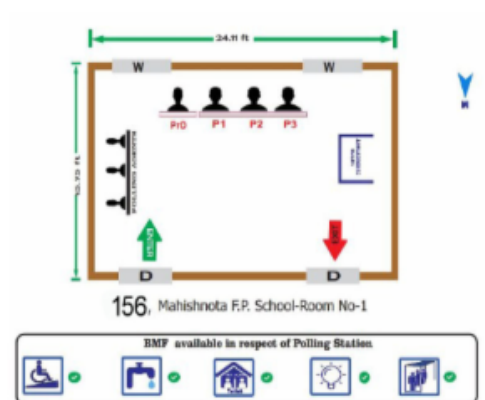

নির্বাচক নিবন্ধন আধিকারিকের স্বাক্ষর

Nazri Naksha

Google Map View

Polling Station Building Front View

Polling Station Front View

Cad View

Key MAP View

1 নাম : আমিন উরাও পিতার নাম: বিগা উরাও বাড়ির নং : n0018 বয়স : 83 লিঙ্গ : পুরুষ ফটো উপলব্ধ	WB/06/038/495344	2 নাম : শিবনাথ উরাও পিতার নাম: আমিন উরাও বাড়ির নং : n0018 বয়স : 47 লিঙ্গ : পুরুষ ফটো উপলব্ধ	CTB1304435	3 নাম : গীতা টপ্পো স্বামীর নাম: দেবনাথ উরাও বাড়ির নং : n0027 বয়স : 31 লিঙ্গ : মহিলা ফটো উপলব্ধ	TFC1161876
4 নাম : রাজেশ উরাও পিতার নাম: বৃন্দ উরাও বাড়ির নং : n0010 বয়স : 56 লিঙ্গ : পুরুষ ফটো উপলব্ধ	TFC1241942	5 নাম : রকি উরাও পিতার নাম: রবি উরাও বাড়ির নং : এন0123 বয়স : 21 লিঙ্গ : পুরুষ ফটো উপলব্ধ	TFC2107993	6 নাম : আরতী উড়াও স্বামীর নাম: আনো উড়াও বাড়ির নং : n0021 বয়স : 61 লিঙ্গ : মহিলা ফটো উপলব্ধ	TFC1674563
7 নাম : আনন্দ উরাও পিতার নাম: ঠাকুর উরাও বাড়ির নং : n0009 বয়স : 73 লিঙ্গ : পুরুষ ফটো উপলব্ধ	WB/06/038/495478	8 নাম : মৃত্যঞ্জয় উরাও পিতার নাম: সমন চন্দ্র উরাও বাড়ির নং : 23 বয়স : 25 লিঙ্গ : পুরুষ ফটো উপলব্ধ	TFC1949775	9 নাম : গুপি উরাও পিতার নাম: বিগা উরাও বাড়ির নং : n0017 বয়স : 86 লিঙ্গ : পুরুষ ফটো উপলব্ধ	WB/06/038/495373
10 নাম : মেঘনাথ উরাও পিতার নাম: আমিন উরাও বাড়ির নং : n0018 বয়স : 29 লিঙ্গ : পুরুষ ফটো উপলব্ধ	TFC1625185	11 নাম : বিষ্ণু উরাও পিতার নাম: রামা উরাও বাড়ির নং : n0278 বয়স : 65 লিঙ্গ : পুরুষ ফটো উপলব্ধ	TFC1690619	12 নাম : সুমিত্রা উরাও স্বামীর নাম: আমিন উরাও বাড়ির নং : n0018 বয়স : 62 লিঙ্গ : মহিলা ফটো উপলব্ধ	CTB1304419
13 নাম : বৃন্দা উরাও স্বামীর নাম: খোকা উরাও বাড়ির নং : n0008 বয়স : 64 লিঙ্গ : মহিলা ফটো উপলব্ধ	WB/06/038/495441	14 নাম : সমি উরাও স্বামীর নাম: সুকরা মিজি বাড়ির নং : n0008 বয়স : 64 লিঙ্গ : মহিলা ফটো উপলব্ধ	CTB2390755	15 নাম : চানমুনি উরাও স্বামীর নাম: আনন্দ উরাও বাড়ির নং : n0009 বয়স : 64 লিঙ্গ : মহিলা ফটো উপলব্ধ	WB/06/038/495389
16 নাম : সাবিত্রী উরাও স্বামীর নাম: আমিন উরাও বাড়ির নং : n0018 বয়স : 75 লিঙ্গ : মহিলা ফটো উপলব্ধ	WB/06/038/495345	17 নাম : শংকরী উরাও স্বামীর নাম: রাজেশ উরাও বাড়ির নং : n0010 বয়স : 46 লিঙ্গ : মহিলা ফটো উপলব্ধ	CTB1908649	18 নাম : গৌরী উরাও স্বামীর নাম: বন্ধন উরাও বাড়ির নং : n0020 বয়স : 66 লিঙ্গ : মহিলা ফটো উপলব্ধ	WB/06/038/495266
19 নাম : তেজনাথ উরাও পিতার নাম: আমিন উরাও বাড়ির নং : n0432 বয়স : 27 লিঙ্গ : পুরুষ ফটো উপলব্ধ	TFC1749399	20 নাম : পরিমল উরাও পিতার নাম: আনন্দ উরাও বাড়ির নং : n0009 বয়স : 35 লিঙ্গ : পুরুষ ফটো উপলব্ধ	TFC0953042	21 নাম : পানো উরাও স্বামীর নাম: গুপি উরাও বাড়ির নং : n0017 বয়স : 76 লিঙ্গ : মহিলা ফটো উপলব্ধ	TFC0888362
22 নাম : সমন চন্দ্র উরাও পিতার নাম: গান্ধুর চন্দ্র উরাও বাড়ির নং : n0282 বয়স : 61 লিঙ্গ : পুরুষ ফটো উপলব্ধ	TFC0966093	23 নাম : সঞ্জয় উরাও পিতার নাম: সমন চন্দ্র উরাও বাড়ির নং : এন0112 বয়স : 23 লিঙ্গ : পুরুষ ফটো উপলব্ধ	TFC2194553	24 নাম : সন্ধ্যা উরাও স্বামীর নাম: সমন চন্দ্র উরাও বাড়ির নং : n0283 বয়স : 48 লিঙ্গ : মহিলা ফটো উপলব্ধ	WB/06/038/444656
25 নাম : আমিন উরাও পিতার নাম: দেবেন উরাও বাড়ির নং : n0007 বয়স : 73 লিঙ্গ : পুরুষ ফটো উপলব্ধ	WB/06/038/495359	26 নাম : বাদামী উরাও স্বামীর নাম: বিগাল উরাও বাড়ির নং : n0021 বয়স : 61 লিঙ্গ : মহিলা ফটো উপলব্ধ	WB/06/038/495452	27 নাম : শক্ত উরাও পিতার নাম: বিগাল উরাও বাড়ির নং : n0021 বয়স : 31 লিঙ্গ : পুরুষ ফটো উপলব্ধ	TFC1161801
28 নাম : সুশান্ত উরাও পিতার নাম: রাজেশ উরাও বাড়ির নং : পূর্ব জগন্নাথপুর বয়স : 25 লিঙ্গ : পুরুষ ফটো উপলব্ধ	TFC2107910	29 নাম : দীপানিতা দেবনাথ পিতার নাম: প্রণব কুমার দেবনাথ বাড়ির নং : n0023 বয়স : 24 লিঙ্গ : মহিলা ফটো উপলব্ধ	TFC1949064	30 নাম : বিগাল উরাও পিতার নাম: বিরশা উরাও বাড়ির নং : n0021 বয়স : 64 লিঙ্গ : পুরুষ ফটো উপলব্ধ	WB/06/038/495451