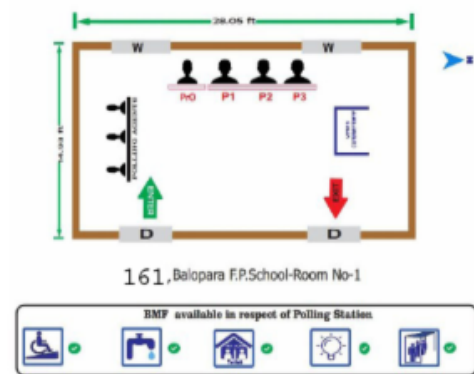

নির্বাচক নিবন্ধন আধিকারিকের স্বাক্ষর

Nazri Naksha

Google Map View

Polling Station Building Front View

Polling Station Front View

Cad View

Key MAP View

বিধানসভা নির্বাচনকেন্দ্রের নং, নাম : 39-বালুরঘাট
ভাগ নং, নাম : 1-বলো পাড়া