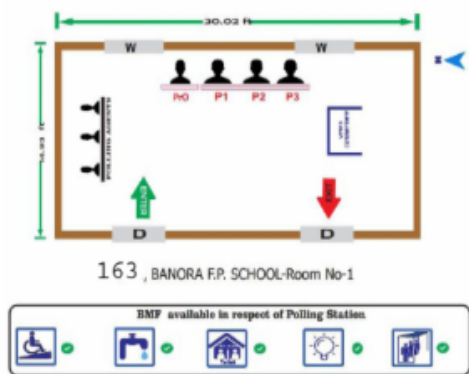

নির্বাচক নিবন্ধন আধিকারিকের স্বাক্ষর

Nazri Naksha

Google Map View

Polling Station Building Front View

Polling Station Front View

Cad View

Key MAP View

1 নাম : বুলবুলি উরাও স্বামীর নাম: সাগর উরাও বাড়ির নং : এন0258 বয়স : 23 লিঙ্গ : মহিলা	TFC1997063 ফটো উপলব্ধ	2 নাম : অনিতা উরাও স্বামীর নাম: ব্রজেন উরাও বাড়ির নং : n0232 বয়স : 40 লিঙ্গ : মহিলা	TFC0719500 ফটো উপলব্ধ	3 নাম : ভূটকী উরাও স্বামীর নাম: মঙ্গল উরাও বাড়ির নং : n0242 বয়স : 54 লিঙ্গ : মহিলা	TFC1018357 ফটো উপলব্ধ
4 নাম : রতন উরাও পিতার নাম: অমল উরাও বাড়ির নং : এন0240 বয়স : 23 লিঙ্গ : পুরুষ	TFC1996917 ফটো উপলব্ধ	5 নাম : রমণী তিরকী (উরাও) স্বামীর নাম: তারা উরাও বাড়ির নং : n0148 বয়স : 35 লিঙ্গ : মহিলা	TFC1018019 ফটো উপলব্ধ	6 নাম : বাচ্চু উরাও পিতার নাম: সমরা উরাও বাড়ির নং : এন0172 বয়স : 25 লিঙ্গ : পুরুষ	TFC1840792 ফটো উপলব্ধ
7 নাম : মীঠুন উরাও মায়ের নাম: ভজন উরাও বাড়ির নং : n0227 বয়স : 34 লিঙ্গ : পুরুষ	TFC1164417 ফটো উপলব্ধ	8 নাম : মিনা উরাও পিতার নাম: সাএচটো উরাও বাড়ির নং : n00 বয়স : 24 লিঙ্গ : মহিলা	TFC1951797 ফটো উপলব্ধ	9 নাম : কাজলী উরাও স্বামীর নাম: বেদ্য উরাও বাড়ির নং : এন0243 বয়স : 27 লিঙ্গ : মহিলা	TFC1997030 ফটো উপলব্ধ
10 নাম : ফাগিনী উরাও স্বামীর নাম: লক্ষণ উরাও বাড়ির নং : n0145 বয়স : 56 লিঙ্গ : মহিলা	WB/06/038/513128 ফটো উপলব্ধ	11 নাম : নারায়ণ উরাও পিতার নাম: শান্তি উরাও বাড়ির নং : n0233 বয়স : 26 লিঙ্গ : পুরুষ	TFC1952803 ফটো উপলব্ধ	12 নাম : প্রিমা উরাও পিতার নাম: সুনীল উরাও বাড়ির নং : বানোরা বয়স : 23 লিঙ্গ : মহিলা	TFC2100279 ফটো উপলব্ধ
13 নাম : শ্যমলী উরাও স্বামীর নাম: কৃষ্ণ উরাও বাড়ির নং : n0219 বয়স : 39 লিঙ্গ : মহিলা	CTB2223857 ফটো উপলব্ধ	14 নাম : লক্ষন উরাও পিতার নাম: গুলপা উরাও বাড়ির নং : n0223 বয়স : 61 লিঙ্গ : পুরুষ	WB/06/038/510467 ফটো উপলব্ধ	15 নাম : বাচন উরাও পিতার নাম: ভজন উরাও বাড়ির নং : n0227 বয়স : 31 লিঙ্গ : পুরুষ	TFC1164409 ফটো উপলব্ধ
16 নাম : গীতা উরাও স্বামীর নাম: শান্তি উরাও বাড়ির নং : n0233 বয়স : 40 লিঙ্গ : মহিলা	CTB2391993 ফটো উপলব্ধ	17 নাম : অতুল উরাও পিতার নাম: বিশ্বনাথ উরাও বাড়ির নং : এন0160 বয়স : 23 লিঙ্গ : পুরুষ	TFC1997014 ফটো উপলব্ধ	18 নাম : বিকাশ উরাও পিতার নাম: লক্ষন উরাও বাড়ির নং : n0145 বয়স : 34 লিঙ্গ : পুরুষ	TFC1080670 ফটো উপলব্ধ
19 নাম : বৈদ্য উরাও মায়ের নাম: বিষ্ণী উরাও বাড়ির নং : n0243 বয়স : 30 লিঙ্গ : পুরুষ	TFC1325398 ফটো উপলব্ধ	20 নাম : অরুণ উরাও পিতার নাম: বিষ্ণু উরাও বাড়ির নং : n0175 বয়স : 29 লিঙ্গ : পুরুষ	TFC1325455 ফটো উপলব্ধ	21 নাম : কাজলী উরাও স্বামীর নাম: তরুণ উরাও বাড়ির নং : n0175 বয়স : 29 লিঙ্গ : মহিলা	TFC1325489 ফটো উপলব্ধ
22 নাম : কার্তিক উরাও পিতার নাম: ভেলসা উরাও বাড়ির নং : n0146 বয়স : 33 লিঙ্গ : পুরুষ	TFC1325315 ফটো উপলব্ধ	23 নাম : এতোয়া উরাও পিতার নাম: মাস্ত্র উরাও বাড়ির নং : n0149 বয়স : 32 লিঙ্গ : পুরুষ	TFC1080712 ফটো উপলব্ধ	24 নাম : রবি উরাও পিতার নাম: মাস্ত্র উরাও বাড়ির নং : n0151 বয়স : 49 লিঙ্গ : পুরুষ	CTB2155190 ফটো উপলব্ধ
25 নাম : সুনীল উরাও পিতার নাম: বানা উরাও বাড়ির নং : n0124 বয়স : 39 লিঙ্গ : পুরুষ	CTB2223733 ফটো উপলব্ধ	26 নাম : বিষ্ণু উরাও পিতার নাম: ঠাকুর উরাও বাড়ির নং : n0175 বয়স : 53 লিঙ্গ : পুরুষ	WB/06/038/513021 ফটো উপলব্ধ	27 নাম : তিত্তিরী উরাও স্বামীর নাম: বিরষা উরাও বাড়ির নং : n0152 বয়স : 79 লিঙ্গ : মহিলা	WB/06/038/513382 ফটো উপলব্ধ
28 নাম : জ্যোৎস্না উরাও স্বামীর নাম: রাজেন উরাও বাড়ির নং : n0154 বয়স : 53 লিঙ্গ : মহিলা	WB/06/038/513227 ফটো উপলব্ধ	29 নাম : মহিমা উরাও পিতার নাম: কাক্সন উরাও বাড়ির নং : বানোরা বয়স : 21 লিঙ্গ : মহিলা	TFC2100287 ফটো উপলব্ধ	30 নাম : মনকোয়ারী উরাও স্বামীর নাম: ভেলসা উরাও বাড়ির নং : n0211 বয়স : 46 লিঙ্গ : মহিলা	CTB2156347 ফটো উপলব্ধ