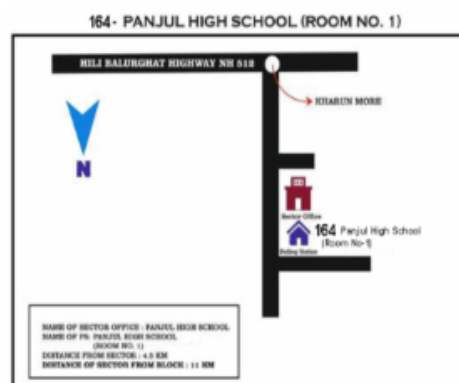

নির্বাচক নিবন্ধন আধিকারিকের স্বাক্ষর

Nazri Naksha

Google Map View

Polling Station Building Front View

Polling Station Front View

Cad View

Key MAP View

1	TFC1080787	নাম : জাহাঙ্গীর আলি মন্ডল পিতার নাম: বাহিরউদ্দিন মন্ডল বাড়ির নং : n0227 বয়স : 32 লিঙ্গ : পুরুষ	ফটো উপলব্ধ	2	TFC1080779	নাম : আনোয়ারা বাতুন(বিবি) স্বামীর নাম: হামিদুল প্রামাণিক বাড়ির নং : n0833 বয়স : 39 লিঙ্গ : মহিলা	ফটো উপলব্ধ	3	TFC2235984	নাম : হাসনা হেনা বিবি স্বামীর নাম: ইব্রাহিম মন্ডল বাড়ির নং : n0201 বয়স : 51 লিঙ্গ : মহিলা	ফটো উপলব্ধ
4	CTB2153476	নাম : সারাজান বিবি স্বামীর নাম: তোফাজ্জল মণ্ডল বাড়ির নং : n0217 বয়স : 51 লিঙ্গ : মহিলা	ফটো উপলব্ধ	5	WB/06/038/525191	নাম : শ্যামল উরাও পিতার নাম: সানচো উরাও বাড়ির নং : n0143 বয়স : 52 লিঙ্গ : পুরুষ	ফটো উপলব্ধ	6	WB/06/038/525316	নাম : বিরসা উরাও পিতার নাম: সুকু উরাও বাড়ির নং : n0141 বয়স : 49 লিঙ্গ : পুরুষ	ফটো উপলব্ধ
7	CTB2155513	নাম : কুন্দ উরাও স্বামীর নাম: মাটিয়া উরাও বাড়ির নং : n0145 বয়স : 55 লিঙ্গ : মহিলা	ফটো উপলব্ধ	8	TFC1163989	নাম : আলেয়া বিবি স্বামীর নাম: মজিবর মন্ডল বাড়ির নং : এন0153 বয়স : 41 লিঙ্গ : মহিলা	ফটো উপলব্ধ	9	TFC2100782	নাম : সুচিত্রা উরাও পিতার নাম: বৃন্দন উরাও বাড়ির নং : এন0146 বয়স : 22 লিঙ্গ : মহিলা	ফটো উপলব্ধ
10	WB/06/038/525020	নাম : সাধু উরাও পিতার নাম: সখিচরন উরাও বাড়ির নং : n0166 বয়স : 52 লিঙ্গ : পুরুষ	ফটো উপলব্ধ	11	WB/06/038/525085	নাম : রবি উরাও পিতার নাম: হাউরা উরাও বাড়ির নং : n0165 বয়স : 64 লিঙ্গ : পুরুষ	ফটো উপলব্ধ	12	TFC1325828	নাম : কৃষ্ণ উরাও পিতার নাম: নুন্দর উরাও বাড়ির নং : n0157 বয়স : 29 লিঙ্গ : পুরুষ	ফটো উপলব্ধ
13	TFC1018670	নাম : বুলবুলী খালকো (উরাও) স্বামীর নাম: বৈদ্যনাথ উরাও বাড়ির নং : n0155 বয়স : 38 লিঙ্গ : মহিলা	ফটো উপলব্ধ	14	TFC1836196	নাম : মৌ সরকার পিতার নাম: খালেক সরকার বাড়ির নং : এন0146 বয়স : 25 লিঙ্গ : মহিলা	ফটো উপলব্ধ	15	TFC1018126	নাম : শিবু উরাও পিতার নাম: সখিচরণ উরাও বাড়ির নং : n0166 বয়স : 42 লিঙ্গ : পুরুষ	ফটো উপলব্ধ
16	WB/06/038/525167	নাম : সুন্দরী উরাও স্বামীর নাম: ডোমনা উরাও বাড়ির নং : n0158 বয়স : 59 লিঙ্গ : মহিলা	ফটো উপলব্ধ	17	CTB1306588	নাম : বৈদ্যনাথ উরাও পিতার নাম: নানু উরাও বাড়ির নং : n0155 বয়স : 45 লিঙ্গ : পুরুষ	ফটো উপলব্ধ	18	TFC1998129	নাম : তাপস উরাও পিতার নাম: শ্যামল উরাও বাড়ির নং : এন0143 বয়স : 27 লিঙ্গ : পুরুষ	ফটো উপলব্ধ
19	WB/06/038/525282	নাম : পুনি উরাও স্বামীর নাম: বিরসা উরাও বাড়ির নং : n0141 বয়স : 49 লিঙ্গ : মহিলা	ফটো উপলব্ধ	20	TFC1178490	নাম : পপি উরাও স্বামীর নাম: বরনন উরাও বাড়ির নং : n0229 বয়স : 32 লিঙ্গ : মহিলা	ফটো উপলব্ধ	21	WB/06/038/525380	নাম : ফাতুন উরাও পিতার নাম: বাক্কন উরাও বাড়ির নং : n0162 বয়স : 63 লিঙ্গ : পুরুষ	ফটো উপলব্ধ
22	TFC0955625	নাম : সন্ধ্যা উরাও স্বামীর নাম: দিলীপ উরাও বাড়ির নং : n0159 বয়স : 38 লিঙ্গ : মহিলা	ফটো উপলব্ধ	23	RFR1465384	নাম : রতন উরাও পিতার নাম: বৃন্দল উরাও বাড়ির নং : n0156 বয়স : 29 লিঙ্গ : পুরুষ	ফটো উপলব্ধ	24	TFC1164821	নাম : কার্তিক উরাও পিতার নাম: বৃন্দল উরাও বাড়ির নং : n0156 বয়স : 37 লিঙ্গ : পুরুষ	ফটো উপলব্ধ
25	WB/06/038/525202	নাম : আরতি উরাও স্বামীর নাম: সুবীর উরাও বাড়ির নং : n0167 বয়স : 71 লিঙ্গ : মহিলা	ফটো উপলব্ধ	26	CTB1306505	নাম : দিলীপ উরাও পিতার নাম: ডোমনা উরাও বাড়ির নং : n0158 বয়স : 44 লিঙ্গ : পুরুষ	ফটো উপলব্ধ	27	TFC1164755	নাম : স্বপ্না উরাও পিতার নাম: বাদাম উরাও বাড়ির নং : n0063 বয়স : 31 লিঙ্গ : মহিলা	ফটো উপলব্ধ
28	TFC1677400	নাম : সঞ্জিত উরাও পিতার নাম: শুকরা উরাও বাড়ির নং : n0126 বয়স : 29 লিঙ্গ : পুরুষ	ফটো উপলব্ধ	29	TFC1325794	নাম : সুনিলা উরাও পিতার নাম: মাথিয়া উরাও বাড়ির নং : n0145 বয়স : 30 লিঙ্গ : পুরুষ	ফটো উপলব্ধ	30	WB/06/038/525021	নাম : মাটিয়া উরাও পিতার নাম: লাছু উরাও বাড়ির নং : n0145 বয়স : 61 লিঙ্গ : পুরুষ	ফটো উপলব্ধ