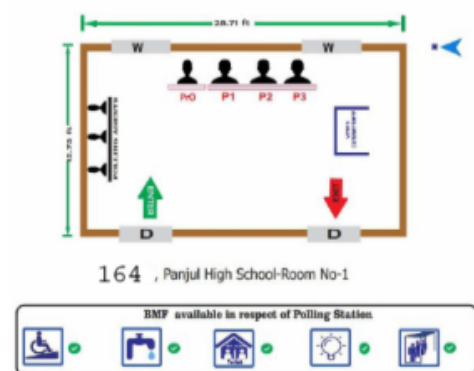

নির্বাচক নিবন্ধন আধিকারিকের স্বাক্ষর

Nazri Naksha

Google Map View

Polling Station Building Front View

Polling Station Front View

Cad View

Key MAP View

1	TFC1080787	নাম : জাহাঙ্গীর আলি মন্ডল পিতার নাম: বাহিরউদ্দিন মন্ডল বাড়ির নং : n0227 বয়স : 32 লিঙ্গ : পুরুষ	ফটো উপলব্ধ	2	TFC1080779	নাম : আনোয়ারা বাতুন(বিবি) স্বামীর নাম: হামিদুল প্রামাণিক বাড়ির নং : n0833 বয়স : 39 লিঙ্গ : মহিলা	ফটো উপলব্ধ	3	TFC2235984	নাম : হাসনা হেনা বিবি স্বামীর নাম: ইব্রাহিম মন্ডল বাড়ির নং : n0201 বয়স : 51 লিঙ্গ : মহিলা	ফটো উপলব্ধ
4	CTB2153476	নাম : সারাজান বিবি স্বামীর নাম: তোফাজ্জল মণ্ডল বাড়ির নং : n0217 বয়স : 51 লিঙ্গ : মহিলা	ফটো উপলব্ধ	5	WB/06/038/525191	নাম : শ্যামল উরাও পিতার নাম: সানচো উরাও বাড়ির নং : n0143 বয়স : 52 লিঙ্গ : পুরুষ	ফটো উপলব্ধ	6	WB/06/038/525316	নাম : বিরসা উরাও পিতার নাম: সুকু উরাও বাড়ির নং : n0141 বয়স : 49 লিঙ্গ : পুরুষ	ফটো উপলব্ধ
7	CTB2155513	নাম : কুন্দ উরাও স্বামীর নাম: মাটিয়া উরাও বাড়ির নং : n0145 বয়স : 55 লিঙ্গ : মহিলা	ফটো উপলব্ধ	8	TFC1163989	নাম : আলেয়া বিবি স্বামীর নাম: মজিবর মন্ডল বাড়ির নং : এন0153 বয়স : 41 লিঙ্গ : মহিলা	ফটো উপলব্ধ	9	TFC2100782	নাম : সুচিত্রা উরাও পিতার নাম: বৃন্দন উরাও বাড়ির নং : এন0146 বয়স : 22 লিঙ্গ : মহিলা	ফটো উপলব্ধ
10	WB/06/038/525020	নাম : সাধু উরাও পিতার নাম: সখিচরন উরাও বাড়ির নং : n0166 বয়স : 52 লিঙ্গ : পুরুষ	ফটো উপলব্ধ	11	WB/06/038/525085	নাম : রবি উরাও পিতার নাম: হাউরা উরাও বাড়ির নং : n0165 বয়স : 64 লিঙ্গ : পুরুষ	ফটো উপলব্ধ	12	TFC1325828	নাম : কৃষ্ণ উরাও পিতার নাম: নুন্দর উরাও বাড়ির নং : n0157 বয়স : 29 লিঙ্গ : পুরুষ	ফটো উপলব্ধ
13	TFC1018670	নাম : বুলবুলী খালকো (উরাও) স্বামীর নাম: বৈদ্যনাথ উরাও বাড়ির নং : n0155 বয়স : 38 লিঙ্গ : মহিলা	ফটো উপলব্ধ	14	TFC1836196	নাম : মৌ সরকার পিতার নাম: খালেক সরকার বাড়ির নং : এন0146 বয়স : 25 লিঙ্গ : মহিলা	ফটো উপলব্ধ	15	TFC1018126	নাম : শিবু উরাও পিতার নাম: সখিচরণ উরাও বাড়ির নং : n0166 বয়স : 42 লিঙ্গ : পুরুষ	ফটো উপলব্ধ
16	WB/06/038/525167	নাম : সুন্দরী উরাও স্বামীর নাম: ডোমনা উরাও বাড়ির নং : n0158 বয়স : 59 লিঙ্গ : মহিলা	ফটো উপলব্ধ	17	CTB1306588	নাম : বৈদ্যনাথ উরাও পিতার নাম: নানু উরাও বাড়ির নং : n0155 বয়স : 45 লিঙ্গ : পুরুষ	ফটো উপলব্ধ	18	TFC1998129	নাম : তাপস উরাও পিতার নাম: শ্যামল উরাও বাড়ির নং : এন0143 বয়স : 27 লিঙ্গ : পুরুষ	ফটো উপলব্ধ
19	WB/06/038/525282	নাম : পুনি উরাও স্বামীর নাম: বিরসা উরাও বাড়ির নং : n0141 বয়স : 49 লিঙ্গ : মহিলা	ফটো উপলব্ধ	20	TFC1178490	নাম : পপি উরাও স্বামীর নাম: বরনন উরাও বাড়ির নং : n0229 বয়স : 32 লিঙ্গ : মহিলা	ফটো উপলব্ধ	21	WB/06/038/525380	নাম : ফাতুন উরাও পিতার নাম: বাক্কন উরাও বাড়ির নং : n0162 বয়স : 63 লিঙ্গ : পুরুষ	ফটো উপলব্ধ
22	TFC0955625	নাম : সন্ধ্যা উরাও স্বামীর নাম: দিলীপ উরাও বাড়ির নং : n0159 বয়স : 38 লিঙ্গ : মহিলা	ফটো উপলব্ধ	23	RFR1465384	নাম : রতন উরাও পিতার নাম: বৃন্দল উরাও বাড়ির নং : n0156 বয়স : 29 লিঙ্গ : পুরুষ	ফটো উপলব্ধ	24	TFC1164821	নাম : কার্তিক উরাও পিতার নাম: বৃন্দল উরাও বাড়ির নং : n0156 বয়স : 37 লিঙ্গ : পুরুষ	ফটো উপলব্ধ
25	WB/06/038/525202	নাম : আরতি উরাও স্বামীর নাম: সুবীর উরাও বাড়ির নং : n0167 বয়স : 71 লিঙ্গ : মহিলা	ফটো উপলব্ধ	26	CTB1306505	নাম : দিলীপ উরাও পিতার নাম: ডোমনা উরাও বাড়ির নং : n0158 বয়স : 44 লিঙ্গ : পুরুষ	ফটো উপলব্ধ	27	TFC1164755	নাম : স্বপ্না উরাও পিতার নাম: বাদাম উরাও বাড়ির নং : n0063 বয়স : 31 লিঙ্গ : মহিলা	ফটো উপলব্ধ
28	TFC1677400	নাম : সঞ্জিত উরাও পিতার নাম: শুকরা উরাও বাড়ির নং : n0126 বয়স : 29 লিঙ্গ : পুরুষ	ফটো উপলব্ধ	29	TFC1325794	নাম : সুনিলা উরাও পিতার নাম: মাথিয়া উরাও বাড়ির নং : n0145 বয়স : 30 লিঙ্গ : পুরুষ	ফটো উপলব্ধ	30	WB/06/038/525021	নাম : মাটিয়া উরাও পিতার নাম: লাছু উরাও বাড়ির নং : n0145 বয়স : 61 লিঙ্গ : পুরুষ	ফটো উপলব্ধ