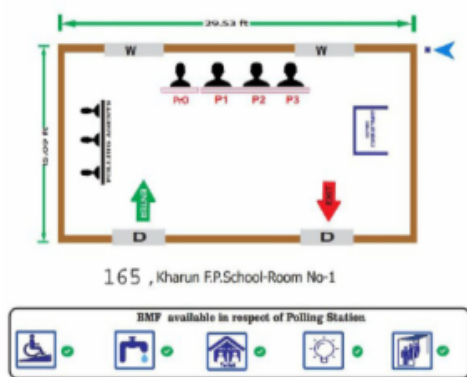

নির্বাচক নিবন্ধন আধিকারিকের স্বাক্ষর

Nazri Naksha

Google Map View

Polling Station Building Front View

Polling Station Front View

Cad View

Key MAP View

1 নাম : মরিয়ম বিবি স্বামীর নাম: বাবুল মণ্ডল বাড়ির নং : n0151 বয়স : 63 লিঙ্গ : মহিলা ফটো উপলব্ধ	WB/06/038/522268	2 নাম : মামুন মন্ডল পিতার নাম: নুরজামান মন্ডল বাড়ির নং : n0014 বয়স : 42 লিঙ্গ : পুরুষ ফটো উপলব্ধ	CTB2295814	3 নাম : নাজমুন নাহার বিবি স্বামীর নাম: আমিরুদ্দিন মন্ডল বাড়ির নং : n0120 বয়স : 54 লিঙ্গ : মহিলা ফটো উপলব্ধ	TFC1915669
4 নাম : রাবিয়া বিবি স্বামীর নাম: অহেদুল মন্ডল বাড়ির নং : n0136 বয়স : 49 লিঙ্গ : মহিলা ফটো উপলব্ধ	CTB1913466	5 নাম : সাহিন মণ্ডল পিতার নাম: বেলাল মণ্ডল বাড়ির নং : n0103 বয়স : 33 লিঙ্গ : পুরুষ ফটো উপলব্ধ	TFC1018894	6 নাম : রিফন মন্ডল মায়ের নাম: কাহিনুর মন্ডল বাড়ির নং : এন0082 বয়স : 28 লিঙ্গ : পুরুষ ফটো উপলব্ধ	TFC1853506
7 নাম : লিটন মণ্ডল মায়ের নাম: কাহিনুর বিবি বাড়ির নং : n0082 বয়স : 38 লিঙ্গ : পুরুষ ফটো উপলব্ধ	TFC0955930	8 নাম : নাসরিন খাতুন স্বামীর নাম: আবদুর রহমান মন্ডল বাড়ির নং : এন0120 বয়স : 23 লিঙ্গ : মহিলা ফটো উপলব্ধ	TFC2074755	9 নাম : পাইনুর ইসলাম মণ্ডল মায়ের নাম: ফারাজ উদ্দিন মণ্ডল বাড়ির নং : n0021 বয়স : 38 লিঙ্গ : পুরুষ ফটো উপলব্ধ	TFC0955898
10 নাম : কাহিনুর বিবি স্বামীর নাম: সামসুদ্দিন মণ্ডল বাড়ির নং : n0082 বয়স : 53 লিঙ্গ : মহিলা ফটো উপলব্ধ	CTB2157634	11 নাম : জাইদুল মন্ডল পিতার নাম: নাজির উদ্দিন মন্ডল বাড়ির নং : n0218 বয়স : 29 লিঙ্গ : পুরুষ ফটো উপলব্ধ	TFC1677657	12 নাম : রাহেলা বিবি স্বামীর নাম: নজরুল মণ্ডল বাড়ির নং : n0126 বয়স : 53 লিঙ্গ : মহিলা ফটো উপলব্ধ	CTB2157865
13 নাম : মৌসুমি খাতুন পিতার নাম: নজরুল ইসলাম বাড়ির নং : n0126 বয়স : 30 লিঙ্গ : মহিলা ফটো উপলব্ধ	TFC1326057	14 নাম : বেলাল মন্ডল পিতার নাম: আক্কেজ মন্ডল বাড়ির নং : n0244 বয়স : 53 লিঙ্গ : পুরুষ ফটো উপলব্ধ	CTB1913458	15 নাম : মানিক প্রামাণিক পিতার নাম: অবিনাশ প্রামাণিক বাড়ির নং : এন0000 বয়স : 36 লিঙ্গ : পুরুষ ফটো উপলব্ধ	TFC2101582
16 নাম : এলিনা বিবি স্বামীর নাম: আইজুল মন্ডল বাড়ির নং : n0262 বয়স : 32 লিঙ্গ : মহিলা ফটো উপলব্ধ	TFC1081439	17 নাম : নাজিরুদ্দিন মণ্ডল পিতার নাম: আমিরুদ্দিন মণ্ডল বাড়ির নং : n0218 বয়স : 56 লিঙ্গ : পুরুষ ফটো উপলব্ধ	TFC2198554	18 নাম : অহেদুল মন্ডল পিতার নাম: জয়েন মন্ডল বাড়ির নং : n0136 বয়স : 49 লিঙ্গ : পুরুষ ফটো উপলব্ধ	CTB2392660
19 নাম : বুলো বিবি স্বামীর নাম: বেলাল মণ্ডল বাড়ির নং : n0103 বয়স : 53 লিঙ্গ : মহিলা ফটো উপলব্ধ	WB/06/038/522135	20 নাম : রিয়াজুল মন্ডল পিতার নাম: নাজিরুদ্দিন মন্ডল বাড়ির নং : এন0120 বয়স : 22 লিঙ্গ : পুরুষ ফটো উপলব্ধ	TFC2074888	21 নাম : ইয়ারন নেসা বিবি স্বামীর নাম: নাজির উদ্দিন মন্ডল বাড়ির নং : n0120 বয়স : 41 লিঙ্গ : মহিলা ফটো উপলব্ধ	CTB2392603
22 নাম : নিখিল প্রামাণিক পিতার নাম: অবিনাশ প্রামাণিক বাড়ির নং : N0000 বয়স : 41 লিঙ্গ : পুরুষ ফটো উপলব্ধ	TFC1962810	23 নাম : নয়ন মন্ডল মায়ের নাম: কাহিনুর বিবি বাড়ির নং : n0082 বয়স : 25 লিঙ্গ : পুরুষ ফটো উপলব্ধ	TFC1961721	24 নাম : সনজিত সরকার পিতার নাম: সুবিমল সরকার বাড়ির নং : n0151 বয়স : 43 লিঙ্গ : পুরুষ ফটো উপলব্ধ	TFC1018837
25 নাম : অবিনাশ প্রামাণিক পিতার নাম: যোগেন্দ্রনাথ প্রামাণিক বাড়ির নং : এন0000 বয়স : 65 লিঙ্গ : পুরুষ ফটো উপলব্ধ	UNZ2191799	26 নাম : রাজেকুল মন্ডল পিতার নাম: ফারাজ উদ্দিন বাড়ির নং : n0021 বয়স : 31 লিঙ্গ : পুরুষ ফটো উপলব্ধ	TFC1245273	27 নাম : আবদুর রহমান মন্ডল পিতার নাম: আমিরুদ্দিন মন্ডল বাড়ির নং : n0120 বয়স : 30 লিঙ্গ : পুরুষ ফটো উপলব্ধ	TFC1245315
28 নাম : মাফুজা বিবি স্বামীর নাম: মজনু মণ্ডল বাড়ির নং : n0159 বয়স : 61 লিঙ্গ : মহিলা ফটো উপলব্ধ	WB/06/038/522265	29 নাম : মমিন মন্ডল পিতার নাম: মহম্মদ মজনু মন্ডল বাড়ির নং : n0159 বয়স : 24 লিঙ্গ : পুরুষ ফটো উপলব্ধ	TFC1962745	30 নাম : দীপকর মন্ডল পিতার নাম: দিলীপ মন্ডল বাড়ির নং : এন0021 বয়স : 23 লিঙ্গ : পুরুষ ফটো উপলব্ধ	TFC1999358