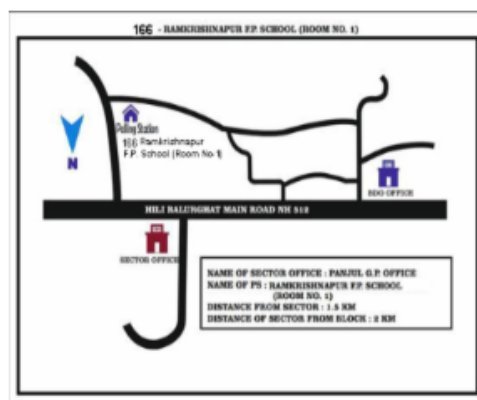

Key MAP View