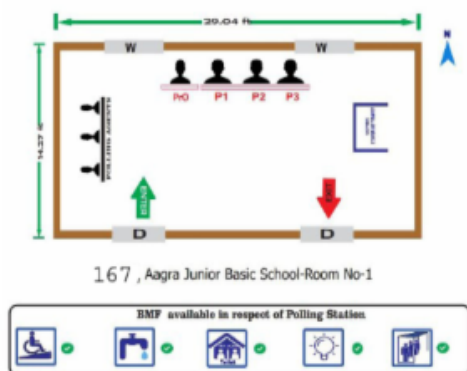

নির্বাচক নিবন্ধন আধিকারিকের স্বাক্ষর

Nazri Naksha

Google Map View

Polling Station Building Front View

Polling Station Front View

Cad View

Key MAP View

1 নাম : মনো সরেন পিতার নাম: বিমল সরেন বাড়ির নং : 25 বয়স : 36 লিঙ্গ : পুরুষ	TFC1082205 ফটো উপলব্ধ	2 নাম : রাজিনা হাঁসদা স্বামীর নাম: মানস সরেন বাড়ির নং : n0059 বয়স : 32 লিঙ্গ : মহিলা	TFC1165992 ফটো উপলব্ধ	3 নাম : মানস সরেন পিতার নাম: বিমল সরেন বাড়ির নং : 25 বয়স : 41 লিঙ্গ : পুরুষ	TFC0956961 ফটো উপলব্ধ
4 নাম : বিনুশ সরেন পিতার নাম: সুকল সরেন বাড়ির নং : n0059 বয়স : 47 লিঙ্গ : পুরুষ	CTB2157055 ফটো উপলব্ধ	5 নাম : ডলি হাঁসদা স্বামীর নাম: বিনুশ সরেন বাড়ির নং : n0059 বয়স : 37 লিঙ্গ : মহিলা	TFC1165927 ফটো উপলব্ধ	6 নাম : শিউলি উরাও স্বামীর নাম: সন্তোষ উরাও বাড়ির নং : n0164 বয়স : 28 লিঙ্গ : মহিলা	TFC1678309 ফটো উপলব্ধ
7 নাম : রাধীয়া উরাও পিতার নাম: বেনু উরাও বাড়ির নং : n0008 বয়স : 57 লিঙ্গ : পুরুষ	WB/06/038/516137 ফটো উপলব্ধ	8 নাম : অনিল উরাও পিতার নাম: তরিয়া উরাও বাড়ির নং : n0009 বয়স : 50 লিঙ্গ : পুরুষ	WB/06/038/516233 ফটো উপলব্ধ	9 নাম : মোহিনী উরাও স্বামীর নাম: অনিল উরাও বাড়ির নং : n0009 বয়স : 41 লিঙ্গ : মহিলা	CTB1949155 ফটো উপলব্ধ
10 নাম : সঞ্জয় হাঁসদা মায়ের নাম: মাজন বাক্কে বাড়ির নং : n0009 বয়স : 39 লিঙ্গ : পুরুষ	CTB2224350 ফটো উপলব্ধ	11 নাম : সঞ্জিতা উড়াও স্বামীর নাম: বিট্টু উড়াও বাড়ির নং : এন009 বয়স : 23 লিঙ্গ : মহিলা	TFC2003507 ফটো উপলব্ধ	12 নাম : বাপ্পি উরাও পিতার নাম: অনিল উরাও বাড়ির নং : এন0009 বয়স : 21 লিঙ্গ : পুরুষ	TFC2102077 ফটো উপলব্ধ
13 নাম : রতন উরাও পিতার নাম: বংক উরাও বাড়ির নং : n0013 বয়স : 46 লিঙ্গ : পুরুষ	CTB1306968 ফটো উপলব্ধ	14 নাম : সন্তোষ উরাও পিতার নাম: গোপাল উরাও বাড়ির নং : n0164 বয়স : 36 লিঙ্গ : পুরুষ	TFC1082148 ফটো উপলব্ধ	15 নাম : দুলাল উরাও পিতার নাম: সমা উরাও বাড়ির নং : n0010 বয়স : 37 লিঙ্গ : পুরুষ	CTB2392488 ফটো উপলব্ধ
16 নাম : সূর্য্য উরাও পিতার নাম: চুন্ডা উরাও বাড়ির নং : n0007 বয়স : 47 লিঙ্গ : পুরুষ	CTB1306935 ফটো উপলব্ধ	17 নাম : মুকুল উরাও পিতার নাম: মঙ্গল উরাও বাড়ির নং : n0006 বয়স : 28 লিঙ্গ : পুরুষ	TFC1678549 ফটো উপলব্ধ	18 নাম : সুকুমার উরাও পিতার নাম: গদাধর উরাও বাড়ির নং : n0004 বয়স : 56 লিঙ্গ : পুরুষ	WB/06/038/516706 ফটো উপলব্ধ
19 নাম : বিষ্ণী উরাও মায়ের নাম: শুকো উরাও বাড়ির নং : n0001 বয়স : 38 লিঙ্গ : মহিলা	CTB2224319 ফটো উপলব্ধ	20 নাম : সূর্য্য উরাও পিতার নাম: রানা উরাও বাড়ির নং : n0001 বয়স : 48 লিঙ্গ : পুরুষ	CTB1308519 ফটো উপলব্ধ	21 নাম : বিট্টু উরাও পিতার নাম: বৃদু উরাও বাড়ির নং : n0009 বয়স : 26 লিঙ্গ : পুরুষ	TFC1752039 ফটো উপলব্ধ
22 নাম : মিত্ঠন উরাও পিতার নাম: বনো উরাও বাড়ির নং : n0005 বয়স : 30 লিঙ্গ : পুরুষ	TFC1245992 ফটো উপলব্ধ	23 নাম : দশমী উরাও অন্যান্য: তরিয়া উরাও বাড়ির নং : n0009 বয়স : 84 লিঙ্গ : মহিলা	WB/06/038/516346 ফটো উপলব্ধ	24 নাম : বাপ্পা উরাও পিতার নাম: অনিল উরাও বাড়ির নং : এন0009 বয়স : 24 লিঙ্গ : পুরুষ	TFC2102085 ফটো উপলব্ধ
25 নাম : সমেন উরাও পিতার নাম: সূর্য উরাও বাড়ির নং : এন0007 বয়স : 23 লিঙ্গ : পুরুষ	TFC2102101 ফটো উপলব্ধ	26 নাম : বৃদু উরাও পিতার নাম: তরিয়া উরাও বাড়ির নং : n0009 বয়স : 53 লিঙ্গ : পুরুষ	WB/06/038/516152 ফটো উপলব্ধ	27 নাম : সারথী উরাও স্বামীর নাম: সূর্য উরাও বাড়ির নং : n0007 বয়স : 43 লিঙ্গ : মহিলা	CTB2295749 ফটো উপলব্ধ
28 নাম : রিফ্টু উরাও পিতার নাম: সুকুমার উরাও বাড়ির নং : n0004 বয়স : 29 লিঙ্গ : পুরুষ	TFC1678424 ফটো উপলব্ধ	29 নাম : সুখী উরাও স্বামীর নাম: বিছনাথ উরাও বাড়ির নং : n0009 বয়স : 38 লিঙ্গ : মহিলা	CTB2224327 ফটো উপলব্ধ	30 নাম : রঞ্জিত উরাও পিতার নাম: বৃদু উরাও বাড়ির নং : n0014 বয়স : 41 লিঙ্গ : পুরুষ	CTB2392272 ফটো উপলব্ধ