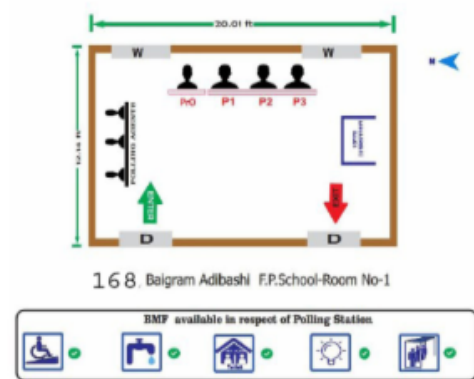

নির্বাচক নিবন্ধন আধিকারিকের স্বাক্ষর

Nazri Naksha

Google Map View

Polling Station Building Front View

Polling Station Front View

Cad View

Key MAP View

1 নাম : নিমাই মুরমু পিতার নাম: দেওয়ান মুরমু বাড়ির নং : n0047 বয়স : 50 লিঙ্গ : পুরুষ	WB/06/038/519046	ফটো উপলব্ধ	2 নাম : তারামনি কিসকু স্বামীর নাম: দেওয়ান মুরমু বাড়ির নং : n0047 বয়স : 65 লিঙ্গ : মহিলা	WB/06/038/519135	ফটো উপলব্ধ	3 নাম : সুপল কিসকু পিতার নাম: মোটা রাম কিসকু বাড়ির নং : n0004 বয়স : 26 লিঙ্গ : পুরুষ	TFC1752500	ফটো উপলব্ধ
4 নাম : কল্পনা কিস্কু স্বামীর নাম: মুংলু হেমরম বাড়ির নং : n0056 বয়স : 61 লিঙ্গ : মহিলা	WB/06/038/519154	ফটো উপলব্ধ	5 নাম : মারথাময়ী কিস্কু স্বামীর নাম: রাম হাসদা বাড়ির নং : n0102 বয়স : 76 লিঙ্গ : মহিলা	WB/06/038/519230	ফটো উপলব্ধ	6 নাম : সীতা মুরমু স্বামীর নাম: মঙ্গল হাসদা বাড়ির নং : n0102 বয়স : 51 লিঙ্গ : মহিলা	WB/06/038/519089	ফটো উপলব্ধ
7 নাম : মানস হেমরম পিতার নাম: মুংলু হেমরম বাড়ির নং : n0056 বয়স : 33 লিঙ্গ : পুরুষ	TFC1082437	ফটো উপলব্ধ	8 নাম : বুলাই কিস্কু পিতার নাম: মোটা রাম কিস্কু বাড়ির নং : এন0004 বয়স : 21 লিঙ্গ : পুরুষ	TFC2102408	ফটো উপলব্ধ	9 নাম : দীপক কিস্কু পিতার নাম: মোটারাম কিস্কু বাড়ির নং : n0004 বয়স : 34 লিঙ্গ : পুরুষ	TFC1262005	ফটো উপলব্ধ
10 নাম : মোটা রাম কিস্কু পিতার নাম: বাজেল কিস্কু বাড়ির নং : n0004 বয়স : 66 লিঙ্গ : পুরুষ	WB/06/038/519143	ফটো উপলব্ধ	11 নাম : বাসন্তী হাসদা স্বামীর নাম: মোটারাম কিস্কু বাড়ির নং : n0004 বয়স : 58 লিঙ্গ : মহিলা	WB/06/038/519120	ফটো উপলব্ধ	12 নাম : মৌসুমী রায় মন্ডল স্বামীর নাম: মানিক মন্ডল বাড়ির নং : n0000 বয়স : 29 লিঙ্গ : মহিলা	IUS1621861	ফটো উপলব্ধ
13 নাম : রঞ্জিতা খালকো স্বামীর নাম: আলবেরিকুস মাউী বাড়ির নং : n0033 বয়স : 31 লিঙ্গ : মহিলা	TFC1250141	ফটো উপলব্ধ	14 নাম : ববিতা চক্রবর্তী শীল স্বামীর নাম: দুলাল শীল বাড়ির নং : n0109 বয়স : 34 লিঙ্গ : মহিলা	TFC1327220	ফটো উপলব্ধ	15 নাম : কৌশিক মণ্ডল পিতার নাম: কালিপদ মণ্ডল বাড়ির নং : n0109 বয়স : 47 লিঙ্গ : পুরুষ	CTB1913409	ফটো উপলব্ধ
16 নাম : নয়নী মূর্মু স্বামীর নাম: রবীন টুডু বাড়ির নং : 10 বয়স : 32 লিঙ্গ : মহিলা	TFC1166214	ফটো উপলব্ধ	17 নাম : টরশীমনি টুডু স্বামীর নাম: নরেশ হাসদা বাড়ির নং : n0109 বয়স : 38 লিঙ্গ : মহিলা	CTB2295780	ফটো উপলব্ধ	18 নাম : মরিয়াম হাসদা স্বামীর নাম: কানু টুডু বাড়ির নং : n0109 বয়স : 59 লিঙ্গ : মহিলা	WB/06/038/519078	ফটো উপলব্ধ
19 নাম : রবিন টুডু পিতার নাম: কানু টুডু বাড়ির নং : 10 বয়স : 39 লিঙ্গ : পুরুষ	TFC0957282	ফটো উপলব্ধ	20 নাম : মিনু চক্রবর্তী স্বামীর নাম: শিবেন্দ্র নাথ চক্রবর্তী বাড়ির নং : n0099 বয়স : 49 লিঙ্গ : মহিলা	WB/06/038/669126	ফটো উপলব্ধ	21 নাম : ইরা চক্রবর্তী স্বামীর নাম: কৃষ্ণপদ চক্রবর্তী বাড়ির নং : n0025 বয়স : 52 লিঙ্গ : মহিলা	WB/06/038/519266	ফটো উপলব্ধ
22 নাম : বিশ্বজিৎ চক্রবর্তী পিতার নাম: কৃষ্ণপদ চক্রবর্তী বাড়ির নং : n0025 বয়স : 31 লিঙ্গ : পুরুষ	TFC1166321	ফটো উপলব্ধ	23 নাম : অসিত চক্রবর্তী পিতার নাম: অশ্বিনী চক্রবর্তী বাড়ির নং : n0023 বয়স : 57 লিঙ্গ : পুরুষ	TFC1975499	ফটো উপলব্ধ	24 নাম : জ্যোৎস্না চক্রবর্তী স্বামীর নাম: অশ্বিনী চক্রবর্তী বাড়ির নং : n0023 বয়স : 71 লিঙ্গ : মহিলা	WB/06/038/519265	ফটো উপলব্ধ
25 নাম : বিনয় টুডু পিতার নাম: বৃন্দা টুডু বাড়ির নং : 6 বয়স : 36 লিঙ্গ : পুরুষ	TFC1019793	ফটো উপলব্ধ	26 নাম : গোপিনাথ টুডু পিতার নাম: গনেশ টুডু বাড়ির নং : n0013 বয়স : 27 লিঙ্গ : পুরুষ	TFC1752377	ফটো উপলব্ধ	27 নাম : প্রদীপ মাউী পিতার নাম: মহন মাউী বাড়ির নং : নং113 বয়স : 24 লিঙ্গ : পুরুষ	TFC1975747	ফটো উপলব্ধ
28 নাম : মেনকা টুডু স্বামীর নাম: ভগবান মাউী বাড়ির নং : n0140 বয়স : 40 লিঙ্গ : মহিলা	TFC1166255	ফটো উপলব্ধ	29 নাম : বিজলী মাউী স্বামীর নাম: অবিনাস টুডু বাড়ির নং : এন0010 বয়স : 25 লিঙ্গ : মহিলা	TFC1834258	ফটো উপলব্ধ	30 নাম : নয়ন মাউী পিতার নাম: দাবিদ মাউী বাড়ির নং : এন0067 বয়স : 25 লিঙ্গ : মহিলা	TFC1829480	ফটো উপলব্ধ