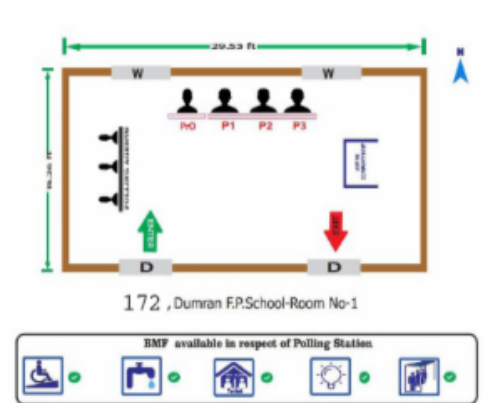

নির্বাচক নিবন্ধন আধিকারিকের স্বাক্ষর

Nazri Naksha

Google Map View

Polling Station Building Front View

Polling Station Front View

Cad View

Key MAP View

বিধানসভা নির্বাচনকেন্দ্রের নং, নাম : 39-বালুরঘাট
ভাগ নং, নাম : 1-ঘোনাপাড়া