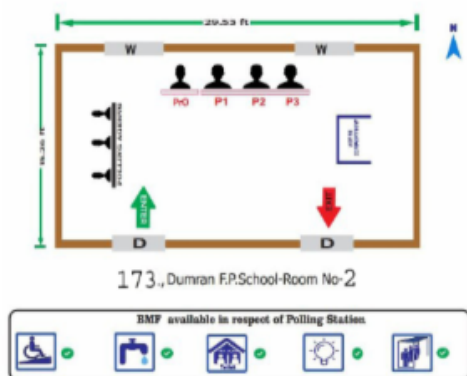

নির্বাচক নিবন্ধন আধিকারিকের স্বাক্ষর

Nazri Naksha

Google Map View

Polling Station Building Front View

Polling Station Front View

Cad View

Key MAP View

1	WB/06/038/537637	TFC1691278	2	TFC1691278	Q 3	TFC1329051
নাম : খতেজা বেওয়া স্বামীর নাম: অকিমদ্দিন মণ্ডল বাড়ির নং : n0199 বয়স : 69 লিঙ্গ : মহিলা	ফটো উপলব্ধ	নাম : সুলতানা বিবি স্বামীর নাম: আমিনুল মন্ডল বাড়ির নং : n0199 বয়স : 30 লিঙ্গ : মহিলা	ফটো উপলব্ধ	নাম : সুজিত সরকার পিতার নাম: সুশিল সরকার বাড়ির নং : বয়স : 56 লিঙ্গ : পুরুষ	ফটো উপলব্ধ	ফটো উপলব্ধ
4	CTB2161024	CTB2161032	5	CTB2161032	6	TFC2008670
নাম : আমিনুল মণ্ডল মায়ের নাম: ফতেজা বেওয়া বাড়ির নং : n0199 বয়স : 43 লিঙ্গ : পুরুষ	ফটো উপলব্ধ	নাম : অপিতা বিবি স্বামীর নাম: খালিল মন্ডল বাড়ির নং : n0887 বয়স : 27 লিঙ্গ : মহিলা	ফটো উপলব্ধ	নাম : সামিম মন্ডল পিতার নাম: সরিফুল ইসলাম বাড়ির নং : 000 বয়স : 23 লিঙ্গ : পুরুষ	ফটো উপলব্ধ	ফটো উপলব্ধ
7	TFC1937895	CTB1399112	8	CTB1399112	9	CTB1307040
নাম : অকিনা বিবি স্বামীর নাম: আব্দুল রহমান মন্ডল বাড়ির নং : n0200 বয়স : 73 লিঙ্গ : মহিলা	ফটো উপলব্ধ	নাম : সরিফুল ইসলাম পিতার নাম: আব্দুল রহমান মন্ডল বাড়ির নং : n0200 বয়স : 45 লিঙ্গ : পুরুষ	ফটো উপলব্ধ	নাম : কালাম উদ্দিন মন্ডল পিতার নাম: আব্দুল রহমান মন্ডল বাড়ির নং : n0200 বয়স : 49 লিঙ্গ : পুরুষ	ফটো উপলব্ধ	ফটো উপলব্ধ
10	TFC1083294	CTB2161586	11	CTB2161586	12	TFC0890350
নাম : রুপম মন্ডল পিতার নাম: সিদ্দিক মন্ডল বাড়ির নং : n0048 বয়স : 34 লিঙ্গ : পুরুষ	ফটো উপলব্ধ	নাম : আকতারুল হক স্বামীর নাম: সাইদুল মন্ডল বাড়ির নং : n0200 বয়স : 27 লিঙ্গ : মহিলা	ফটো উপলব্ধ	নাম : আছিয়া মন্ডল মায়ের নাম: খতেজা বেওয়া বাড়ির নং : n0199 বয়স : 40 লিঙ্গ : মহিলা	ফটো উপলব্ধ	ফটো উপলব্ধ
13	TFC1937820	TFC1827047	14	TFC1827047	15	TFC1937937
নাম : মিনতি উরাও পিতার নাম: গুপি উরাও বাড়ির নং : n0117 বয়স : 24 লিঙ্গ : মহিলা	ফটো উপলব্ধ	নাম : বিশ্বজিৎ উরাও পিতার নাম: বিপিন উরাও বাড়ির নং : নং135 বয়স : 25 লিঙ্গ : পুরুষ	ফটো উপলব্ধ	নাম : জল্পনা উরাও পিতার নাম: সতিন উরাও বাড়ির নং : n0137 বয়স : 24 লিঙ্গ : মহিলা	ফটো উপলব্ধ	ফটো উপলব্ধ
16	TFC1937689	TFC1833375	17	TFC1833375	18	TFC2008928
নাম : সমরা উরাও পিতার নাম: লবিন উরাও বাড়ির নং : n0118 বয়স : 24 লিঙ্গ : পুরুষ	ফটো উপলব্ধ	নাম : বিতু উরাও পিতার নাম: বিশ্বনাথ উরাও বাড়ির নং : নং149 বয়স : 26 লিঙ্গ : পুরুষ	ফটো উপলব্ধ	নাম : সুমি খাতুন স্বামীর নাম: হেলাল মন্ডল বাড়ির নং : নং 2 পান্ডুল বয়স : 23 লিঙ্গ : মহিলা	ফটো উপলব্ধ	ফটো উপলব্ধ
19	TFC2103422	TFC2008803	20	TFC2008803	21	TFC1840271
নাম : লতিফা খাতুন পিতার নাম: ইনামুল মন্ডল বাড়ির নং : 000 বয়স : 23 লিঙ্গ : মহিলা	ফটো উপলব্ধ	নাম : শাহানারা খাতুন স্বামীর নাম: নুরইসলাম মন্ডল বাড়ির নং : নং0012 বয়স : 29 লিঙ্গ : মহিলা	ফটো উপলব্ধ	নাম : সবনম খাতুন স্বামীর নাম: বেহলাল মন্ডল বাড়ির নং : নং036 বয়স : 25 লিঙ্গ : মহিলা	ফটো উপলব্ধ	ফটো উপলব্ধ
22	TFC1938240	TFC1840339	23	TFC1840339	24	TFC1750561
নাম : নুসাহার খাতুন স্বামীর নাম: রবিউল মন্ডল বাড়ির নং : n0000 বয়স : 27 লিঙ্গ : মহিলা	ফটো উপলব্ধ	নাম : সুমি খাতুন বিবি স্বামীর নাম: মালেক মন্ডল বাড়ির নং : নং002 বয়স : 29 লিঙ্গ : মহিলা	ফটো উপলব্ধ	নাম : সেলিনা খাতুন(বিবি) পিতার নাম: হামিদুল মন্ডল বাড়ির নং : n0595 বয়স : 27 লিঙ্গ : মহিলা	ফটো উপলব্ধ	ফটো উপলব্ধ
25	TFC1252790	TFC1245539	26	TFC1245539	27	TFC2129088
নাম : লাভলী খাতুন(বিবি) স্বামীর নাম: ফিরদৌচ মন্ডল বাড়ির নং : n0459 বয়স : 32 লিঙ্গ : মহিলা	ফটো উপলব্ধ	নাম : মৌসুমী খাতুন(বিবি) স্বামীর নাম: মোঃআমিনুল মন্ডল বাড়ির নং : n0498 বয়স : 31 লিঙ্গ : মহিলা	ফটো উপলব্ধ	নাম : সজল দাস পিতার নাম: সুরেন্দ্র দাস বাড়ির নং : n0070 বয়স : 50 লিঙ্গ : পুরুষ	ফটো উপলব্ধ	ফটো উপলব্ধ
28	CTB1307982	TFC1329267	29	TFC1329267	30	TFC2008696
নাম : গীতা দাস স্বামীর নাম: পরিমল দাস বাড়ির নং : n0069 বয়স : 52 লিঙ্গ : মহিলা	ফটো উপলব্ধ	নাম : মামনি দাস পিতার নাম: পরিমল দাস বাড়ির নং : নং069 বয়স : 29 লিঙ্গ : মহিলা	ফটো উপলব্ধ	নাম : সুখেন দাস পিতার নাম: পরিমল দাস বাড়ির নং : নং069 বয়স : 23 লিঙ্গ : পুরুষ	ফটো উপলব্ধ	ফটো উপলব্ধ