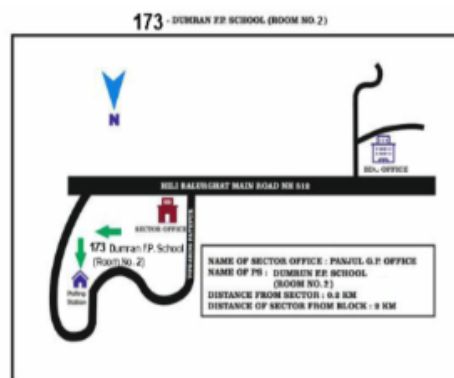

Key MAP View