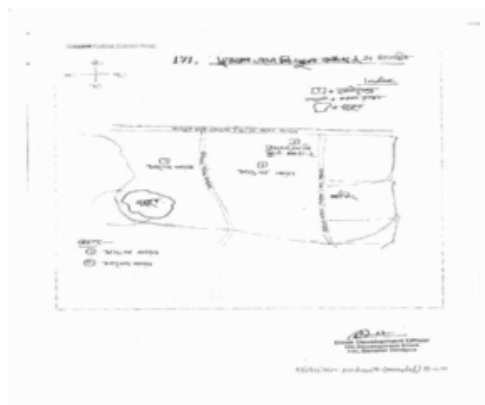

Nazri Naksha