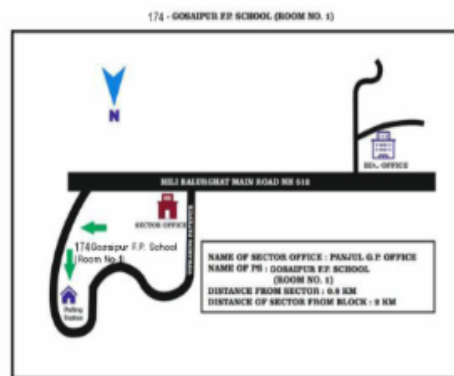

নির্বাচক নিবন্ধন আধিকারিকের স্বাক্ষর

Nazri Naksha

Google Map View

Polling Station Building Front View

Polling Station Front View

Cad View

Key MAP View

1 নাম : বিলকিস বিবি স্বামীর নাম: গোলজার মণ্ডল বাড়ির নং : n0011 বয়স : 38 লিঙ্গ : মহিলা	CTB2225910 ফটো উপলব্ধ	2 নাম : মিনা বিবি স্বামীর নাম: আজহার আলি মণ্ডল বাড়ির নং : n0011 বয়স : 74 লিঙ্গ : মহিলা	WB/06/038/540244 ফটো উপলব্ধ	3 নাম : কোহিনুর বেওয়া স্বামীর নাম: ইব্রাহিম মণ্ডল বাড়ির নং : n0012 বয়স : 55 লিঙ্গ : মহিলা	WB/06/038/540056 ফটো উপলব্ধ
4 নাম : মমিনুর মন্ডল পিতার নাম: জাহিদুল মন্ডল বাড়ির নং : n0048 বয়স : 31 লিঙ্গ : পুরুষ	TFC1168145 ফটো উপলব্ধ	5 নাম : আশাফুল মণ্ডল পিতার নাম: লিয়াকত মণ্ডল বাড়ির নং : n0048 বয়স : 35 লিঙ্গ : পুরুষ	TFC0958959 ফটো উপলব্ধ	6 নাম : ছকিনা বিবি স্বামীর নাম: মোজাম মন্ডল বাড়ির নং : n0048 বয়স : 42 লিঙ্গ : মহিলা	CTB1950088 ফটো উপলব্ধ
7 নাম : ফিরোজ মন্ডল মায়ের নাম: ফিরোজা বিবি বাড়ির নং : n0018 বয়স : 29 লিঙ্গ : পুরুষ	TFC1329606 ফটো উপলব্ধ	8 নাম : হাসান মণ্ডল পিতার নাম: কলিমুদ্দিন মণ্ডল বাড়ির নং : n0025 বয়স : 49 লিঙ্গ : পুরুষ	WB/06/038/540269 ফটো উপলব্ধ	9 নাম : তুলি বর্মন স্বামীর নাম: উপেন বর্মন বাড়ির নং : n0059 বয়স : 41 লিঙ্গ : মহিলা	TFC0890715 ফটো উপলব্ধ
10 নাম : জাবেদা বিবি স্বামীর নাম: আবুল মন্ডল বাড়ির নং : n0066 বয়স : 66 লিঙ্গ : মহিলা	WB/06/038/540153 ফটো উপলব্ধ	#2 11 নাম : পারভিন বিবি স্বামীর নাম: বকুল আলি মন্ডল বাড়ির নং : গোসাইপুর বয়স : 47 লিঙ্গ : মহিলা	CTB1310580 ফটো উপলব্ধ	12 নাম : কহিনুর বিবি স্বামীর নাম: হাসান মণ্ডল বাড়ির নং : n0025 বয়স : 46 লিঙ্গ : মহিলা	CTB1399534 ফটো উপলব্ধ
13 নাম : সাবানা খাতুন স্বামীর নাম: নবিরুল মন্ডল বাড়ির নং : এন0177 বয়স : 23 লিঙ্গ : মহিলা	TFC2060200 ফটো উপলব্ধ	14 নাম : আইলা বিবি স্বামীর নাম: তহির মণ্ডল বাড়ির নং : n0057 বয়স : 66 লিঙ্গ : মহিলা	WB/06/038/540156 ফটো উপলব্ধ	15 নাম : রসিদ মন্ডল মায়ের নাম: অসেদা বিবি বাড়ির নং : নং016 বয়স : 23 লিঙ্গ : পুরুষ	TFC2009652 ফটো উপলব্ধ
16 নাম : রিপন মন্ডল পিতার নাম: গোলজার মন্ডল বাড়ির নং : এন0027 বয়স : 21 লিঙ্গ : পুরুষ	TFC2141406 ফটো উপলব্ধ	17 নাম : জহুরা বিবি স্বামীর নাম: নাসির মণ্ডল বাড়ির নং : n0062 বয়স : 53 লিঙ্গ : মহিলা	WB/06/038/540196 ফটো উপলব্ধ	18 নাম : নুরজাহান বিবি মায়ের নাম: ছাপিয়া বেওয়া বাড়ির নং : n0059 বয়স : 40 লিঙ্গ : মহিলা	CTB2161974 ফটো উপলব্ধ
19 নাম : মেনোকা হাঁসদা পিতার নাম: সুরেন হাঁসদা বাড়ির নং : n0234 বয়স : 29 লিঙ্গ : মহিলা	TFC1732098 ফটো উপলব্ধ	20 নাম : রেশমা বিবি স্বামীর নাম: ইদ্রিস আলী মণ্ডল বাড়ির নং : n0057 বয়স : 46 লিঙ্গ : মহিলা	CTB1307164 ফটো উপলব্ধ	21 নাম : আলিমুদ্দিন মন্ডল পিতার নাম: ইছব মণ্ডল বাড়ির নং : n0015 বয়স : 57 লিঙ্গ : পুরুষ	TFC1916089 ফটো উপলব্ধ
22 নাম : ফয়ছের মন্ডল পিতার নাম: সাহারউদ্দীন মণ্ডল বাড়ির নং : n0061 বয়স : 51 লিঙ্গ : পুরুষ	TFC2060473 ফটো উপলব্ধ	23 নাম : কহিনুর খাতুন পিতার নাম: আবুল মণ্ডল বাড়ির নং : n0056 বয়স : 46 লিঙ্গ : মহিলা	CTB1307313 ফটো উপলব্ধ	24 নাম : ডলি বিবি স্বামীর নাম: ফয়ছের মণ্ডল বাড়ির নং : n0061 বয়স : 49 লিঙ্গ : মহিলা	TFC2135523 ফটো উপলব্ধ
25 নাম : রুবিনা খাতুন স্বামীর নাম: সাহিবুল ফকির বাড়ির নং : n0178 বয়স : 32 লিঙ্গ : মহিলা	IUS1275155 ফটো উপলব্ধ	26 নাম : নবিরুল মন্ডল পিতার নাম: হাসান মন্ডল বাড়ির নং : এন0025 বয়স : 25 লিঙ্গ : পুরুষ	TFC1843564 ফটো উপলব্ধ	27 নাম : ছাইফুল মণ্ডল পিতার নাম: লিয়াকত মণ্ডল বাড়ির নং : n0048 বয়স : 53 লিঙ্গ : পুরুষ	TFC1863356 ফটো উপলব্ধ
28 নাম : জাহিদুল মণ্ডল পিতার নাম: লিয়াকত মণ্ডল বাড়ির নং : n0048 বয়স : 55 লিঙ্গ : পুরুষ	CTB2161966 ফটো উপলব্ধ	29 নাম : আসেদা বিবি স্বামীর নাম: জয়বর মণ্ডল বাড়ির নং : n0016 বয়স : 53 লিঙ্গ : মহিলা	WB/06/038/540205 ফটো উপলব্ধ	# 30 নাম : মেনোকা খাতুন পিতার নাম: সুর ইয়াসিন মন্ডল বাড়ির নং : n0018 বয়স : 39 লিঙ্গ : মহিলা	TFC1021575 ফটো উপলব্ধ