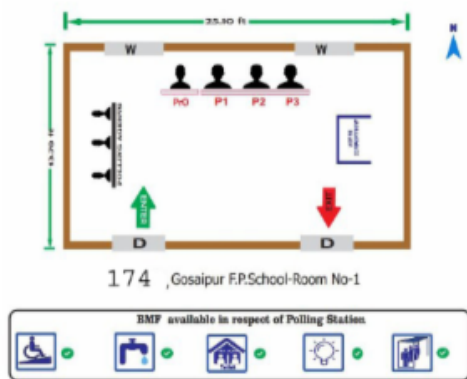

নির্বাচক নিবন্ধন আধিকারিকের স্বাক্ষর

Nazri Naksha

Google Map View

Polling Station Building Front View

Polling Station Front View

Cad View

Key MAP View

1 নাম : বিলকিস বিবি স্বামীর নাম: গোলজার মণ্ডল বাড়ির নং : n0011 বয়স : 38 লিঙ্গ : মহিলা	CTB2225910 ফটো উপলব্ধ	2 নাম : মিনা বিবি স্বামীর নাম: আজহার আলি মণ্ডল বাড়ির নং : n0011 বয়স : 74 লিঙ্গ : মহিলা	WB/06/038/540244 ফটো উপলব্ধ	3 নাম : কোহিনুর বেওয়া স্বামীর নাম: ইব্রাহিম মণ্ডল বাড়ির নং : n0012 বয়স : 55 লিঙ্গ : মহিলা	WB/06/038/540056 ফটো উপলব্ধ
4 নাম : মমিনুর মন্ডল পিতার নাম: জাহিদুল মন্ডল বাড়ির নং : n0048 বয়স : 31 লিঙ্গ : পুরুষ	TFC1168145 ফটো উপলব্ধ	5 নাম : আশাফুল মণ্ডল পিতার নাম: লিয়াকত মণ্ডল বাড়ির নং : n0048 বয়স : 35 লিঙ্গ : পুরুষ	TFC0958959 ফটো উপলব্ধ	6 নাম : ছকিনা বিবি স্বামীর নাম: মোজাম মন্ডল বাড়ির নং : n0048 বয়স : 42 লিঙ্গ : মহিলা	CTB1950088 ফটো উপলব্ধ
7 নাম : ফিরোজ মন্ডল মায়ের নাম: ফিরোজা বিবি বাড়ির নং : n0018 বয়স : 29 লিঙ্গ : পুরুষ	TFC1329606 ফটো উপলব্ধ	8 নাম : হাসান মণ্ডল পিতার নাম: কলিমুদ্দিন মণ্ডল বাড়ির নং : n0025 বয়স : 49 লিঙ্গ : পুরুষ	WB/06/038/540269 ফটো উপলব্ধ	9 নাম : তুলি বর্মন স্বামীর নাম: উপেন বর্মন বাড়ির নং : n0059 বয়স : 41 লিঙ্গ : মহিলা	TFC0890715 ফটো উপলব্ধ
10 নাম : জাবেদা বিবি স্বামীর নাম: আবুল মন্ডল বাড়ির নং : n0066 বয়স : 66 লিঙ্গ : মহিলা	WB/06/038/540153 ফটো উপলব্ধ	#2 11 নাম : পারভিন বিবি স্বামীর নাম: বকুল আলি মন্ডল বাড়ির নং : গোসাইপুর বয়স : 47 লিঙ্গ : মহিলা	CTB1310580 ফটো উপলব্ধ	12 নাম : কহিনুর বিবি স্বামীর নাম: হাসান মণ্ডল বাড়ির নং : n0025 বয়স : 46 লিঙ্গ : মহিলা	CTB1399534 ফটো উপলব্ধ
13 নাম : সাবানা খাতুন স্বামীর নাম: নবিরুল মন্ডল বাড়ির নং : এন0177 বয়স : 23 লিঙ্গ : মহিলা	TFC2060200 ফটো উপলব্ধ	14 নাম : আইলা বিবি স্বামীর নাম: তহির মণ্ডল বাড়ির নং : n0057 বয়স : 66 লিঙ্গ : মহিলা	WB/06/038/540156 ফটো উপলব্ধ	15 নাম : রসিদ মন্ডল মায়ের নাম: অসেদা বিবি বাড়ির নং : নং016 বয়স : 23 লিঙ্গ : পুরুষ	TFC2009652 ফটো উপলব্ধ
16 নাম : রিপন মন্ডল পিতার নাম: গোলজার মন্ডল বাড়ির নং : এন0027 বয়স : 21 লিঙ্গ : পুরুষ	TFC2141406 ফটো উপলব্ধ	17 নাম : জহুরা বিবি স্বামীর নাম: নাসির মণ্ডল বাড়ির নং : n0062 বয়স : 53 লিঙ্গ : মহিলা	WB/06/038/540196 ফটো উপলব্ধ	18 নাম : নুরজাহান বিবি মায়ের নাম: ছাপিয়া বেওয়া বাড়ির নং : n0059 বয়স : 40 লিঙ্গ : মহিলা	CTB2161974 ফটো উপলব্ধ
19 নাম : মেনোকা হাঁসদা পিতার নাম: সুরেন হাঁসদা বাড়ির নং : n0234 বয়স : 29 লিঙ্গ : মহিলা	TFC1732098 ফটো উপলব্ধ	20 নাম : রেশমা বিবি স্বামীর নাম: ইদ্রিস আলী মণ্ডল বাড়ির নং : n0057 বয়স : 46 লিঙ্গ : মহিলা	CTB1307164 ফটো উপলব্ধ	21 নাম : আলিমুদ্দিন মন্ডল পিতার নাম: ইছব মণ্ডল বাড়ির নং : n0015 বয়স : 57 লিঙ্গ : পুরুষ	TFC1916089 ফটো উপলব্ধ
22 নাম : ফয়ছের মন্ডল পিতার নাম: সাহারউদ্দীন মণ্ডল বাড়ির নং : n0061 বয়স : 51 লিঙ্গ : পুরুষ	TFC2060473 ফটো উপলব্ধ	23 নাম : কহিনুর খাতুন পিতার নাম: আবুল মণ্ডল বাড়ির নং : n0056 বয়স : 46 লিঙ্গ : মহিলা	CTB1307313 ফটো উপলব্ধ	24 নাম : ডলি বিবি স্বামীর নাম: ফয়ছের মণ্ডল বাড়ির নং : n0061 বয়স : 49 লিঙ্গ : মহিলা	TFC2135523 ফটো উপলব্ধ
25 নাম : রুবিনা খাতুন স্বামীর নাম: সাহিবুল ফকির বাড়ির নং : n0178 বয়স : 32 লিঙ্গ : মহিলা	IUS1275155 ফটো উপলব্ধ	26 নাম : নবিরুল মন্ডল পিতার নাম: হাসান মন্ডল বাড়ির নং : এন0025 বয়স : 25 লিঙ্গ : পুরুষ	TFC1843564 ফটো উপলব্ধ	27 নাম : ছাইফুল মণ্ডল পিতার নাম: লিয়াকত মণ্ডল বাড়ির নং : n0048 বয়স : 53 লিঙ্গ : পুরুষ	TFC1863356 ফটো উপলব্ধ
28 নাম : জাহিদুল মণ্ডল পিতার নাম: লিয়াকত মণ্ডল বাড়ির নং : n0048 বয়স : 55 লিঙ্গ : পুরুষ	CTB2161966 ফটো উপলব্ধ	29 নাম : আসেদা বিবি স্বামীর নাম: জয়বর মণ্ডল বাড়ির নং : n0016 বয়স : 53 লিঙ্গ : মহিলা	WB/06/038/540205 ফটো উপলব্ধ	# 30 নাম : মেনোকা খাতুন পিতার নাম: সুর ইয়াসিন মন্ডল বাড়ির নং : n0018 বয়স : 39 লিঙ্গ : মহিলা	TFC1021575 ফটো উপলব্ধ